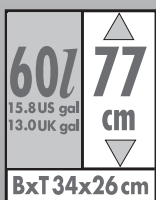

* mit Rollen + 6 cm

A x B x C (cm)	VE	120 x 80
75 x 35 x 8	1	45

Die Großraum-Abfallbox mit selbstschließendem Schwingdeckel.

- Rechteck-Gehäuse aus Edelstahl oder korrosionsfest beschichtetem Stahlblech • Deckel und Boden aus hochfestem Kunststoff
- Selbstschließender, zweigeteilter Schwingdeckel • 4 Anti-Rutsch-Füße • Fassungsvermögen: 60 l • Mit patentiertem Müllbeutel-Klemmrahmen • Flach verpackt, aber schnell zusammengebaut