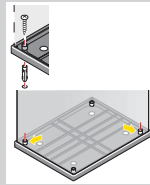

Big-Box® Swing 60

Gehäuse: Deckel/Boden:	Edelstahl Kunststoff, schwarz
Housing: Lid/base:	stainless steel plastic, black
Corps: Couvercle/fond:	acier inoxydable plastique, noir
Cuerpo: Tapa/base:	acero fino plástico, negro
Corpo: Coperchio/base:	acciaio inox materiale plastico nero
Romp: Deksel/bodem:	roestvrij staal kunststof, zwart

6460-112

Gehäuse: Deckel/Boden:	Stahlblech, weiß (ähnl. RAL 9003) Kunststoff, schwarz
Housing: Lid/base:	sheet steel, white plastic, black
Corps: Couvercle/fond:	tôle d'acier, blanc plastique, noir
Cuerpo: Tapa/base:	chapa de acero, blanco plástico, negro
Corpo: Coperchio/base:	lamiera d'acciaio bianca materiale plastico nero
Romp: Deksel/bodem:	plaatstaal, wit kunststof, zwart

6460-212

Gehäuse: Deckel/Boden:	Stahlblech, silber (ähnl. RAL 9022) Kunststoff, schwarz
Housing: Lid/base:	sheet steel, silver plastic, black
Corps: Couvercle/fond:	tôle d'acier, argent plastique, noir
Cuerpo: Tapa/base:	chapa de acero, plateado plástico, negro
Corpo: Coperchio/base:	lamiera d'acciaio argentata materiale plastico nero
Romp: Deksel/bodem:	plaatstaal, zilver kunststof, zwart

6460-312

Gehäuse: Deckel/Boden:	Stahlblech, schwarz (ähnl. RAL 9011) Kunststoff, schwarz
Housing: Lid/base:	sheet steel, black plastic, black
Corps: Couvercle/fond:	tôle d'acier, noir plastique, noir
Cuerpo: Tapa/base:	chapa de acero, negro plástico, negro
Corpo: Coperchio/base:	lamiera d'acciaio nero materiale plastico nero
Romp: Deksel/bodem:	plaatstaal, zwart kunststof, zwart

6460-412

Zubehör

Aufsteckbare Rollen sind nur als Zubehör erhältlich.

1580-001

2020-589