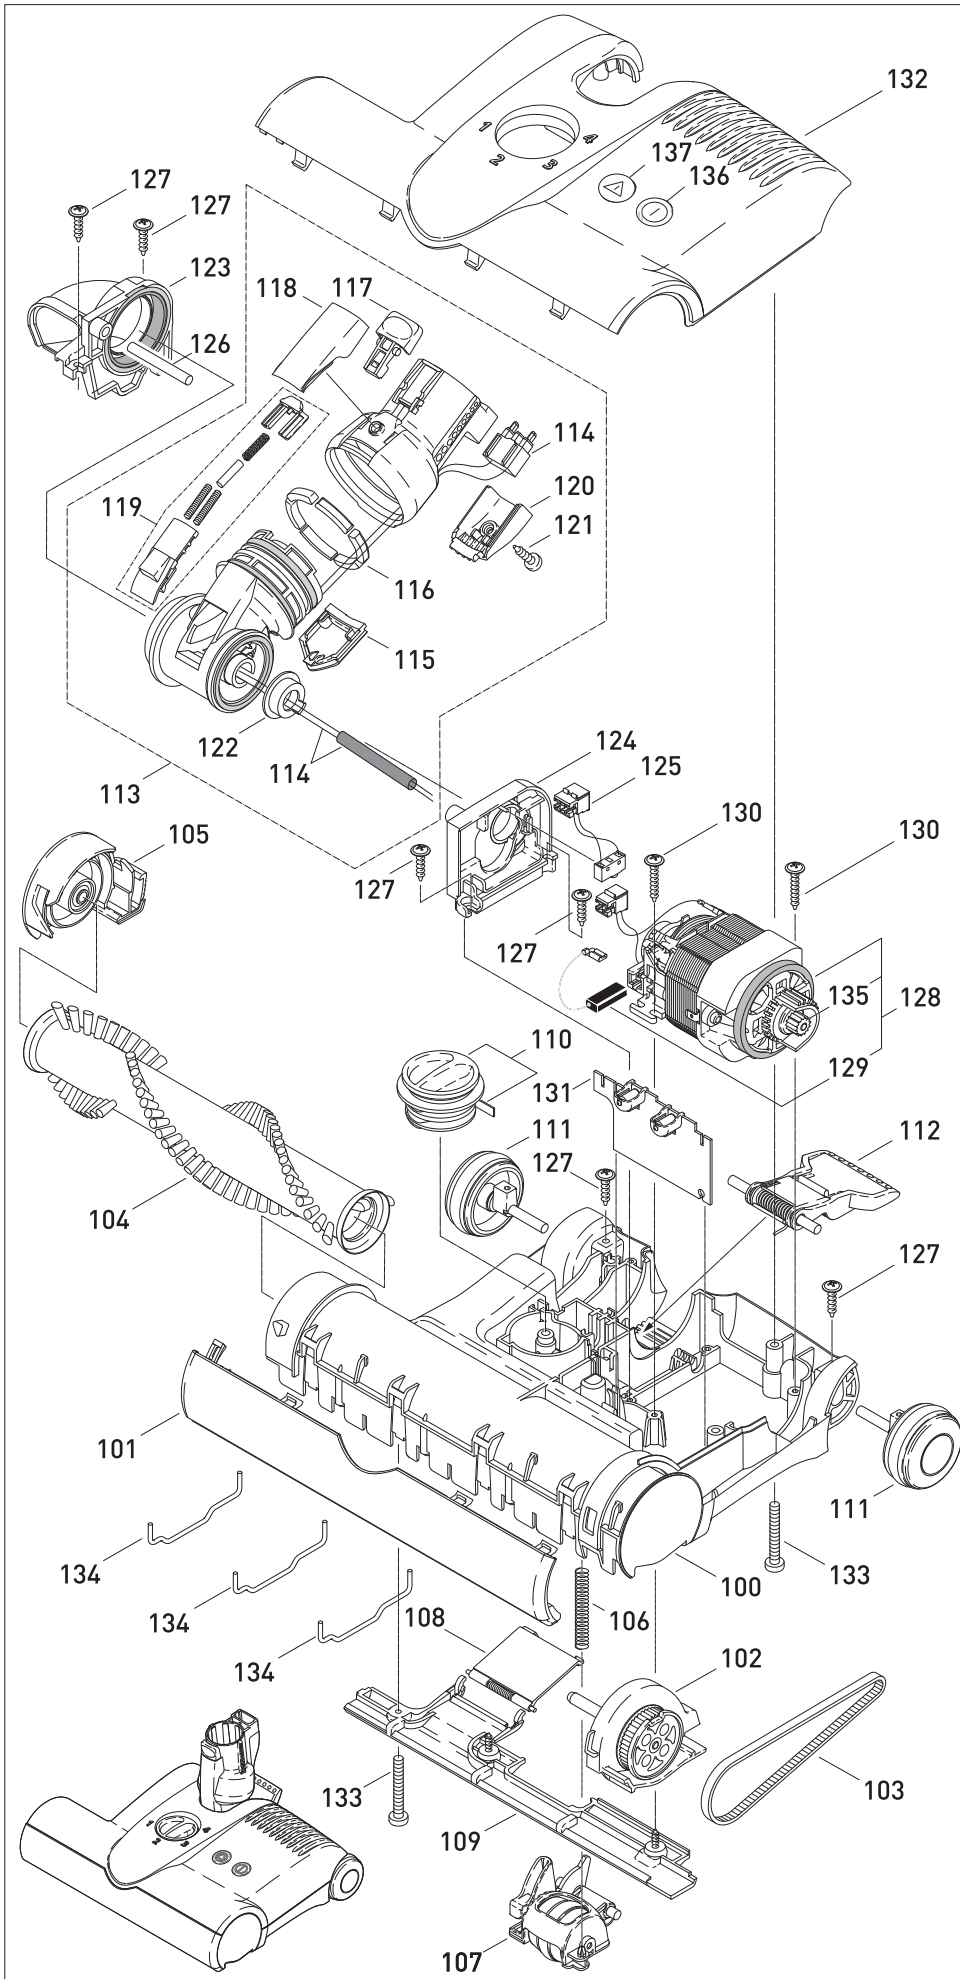

Diese Informationen sind nur für Europa bestimmt (230 V / 240 V) und gelten nicht für Nordamerika !

ERSATZTEILLISTE

MADE IN GERMANY

SEBO DART 1

Pos.	Art.-Nr.	Benennung
100	2324 dg	Unterteil ET1
101	2302 dg	Stossbandage ET1, kpl.
102	2314 dg	Bürstenlager, links kpl.
103	2923	Zahnriemen 333 3M HTDII-6
104	5010 ER	Rundbürste, kpl.
105	2313 dg	Bürstenlager, rechts kpl.
106	2929	Druckfeder
107	2316 dg	Höhenverstellung kpl.
108	2909 VO	Verschlussklappe ET
109	2304 dg	Bodenleiste ET1, hinten
110	2931 DG	Stellknopf ET
111	2306 DG	Laufrolle kpl.
112	2937 OR	Rastpedal
113	2307 dg	Gelenk ET, 2-pol., kpl.
114	0876 ER	Leitungssatz, Gelenk 2-polig
115	2947 dg	Leitungsabdeckung
116	2950 ER	Segmente, Gelenk
117	1737 DG	Rastknopf m. Rastfeder
118	2952 dg	Rastenkappe
119	2945 DG	Gelenkschieber
120	2951 DG	Kontaktdeckel
121	01027 ER	Linsenblechschraube F3,9x9,5
122	2954	Gelenklagerbuchse
123	2311	Gelenklager, rechts kpl.
124	2312	Gelenklager, links kpl.
125	0880	Leitungssatz, Gelenkschalter
126	2928	Achse
127	01021 ER	Linsenblechschraube F3,9x13
128	2975 ER	Bürstenmotor 230-240V 175 W
129	05141 S	Kohlebürsten
130	01020 ER	Linsenblechschraube F3,9x21
131	2985 ER	Leiterplatte ET1-175W
132	2337 hgSE	Oberteil ET1
133	0176 ER	Linsenblechschraube AM 4x30
134	5402	Haltebügel, lang
135	2319	Motorritzel
136	2955	Linse links
137	2956	Linse rechts