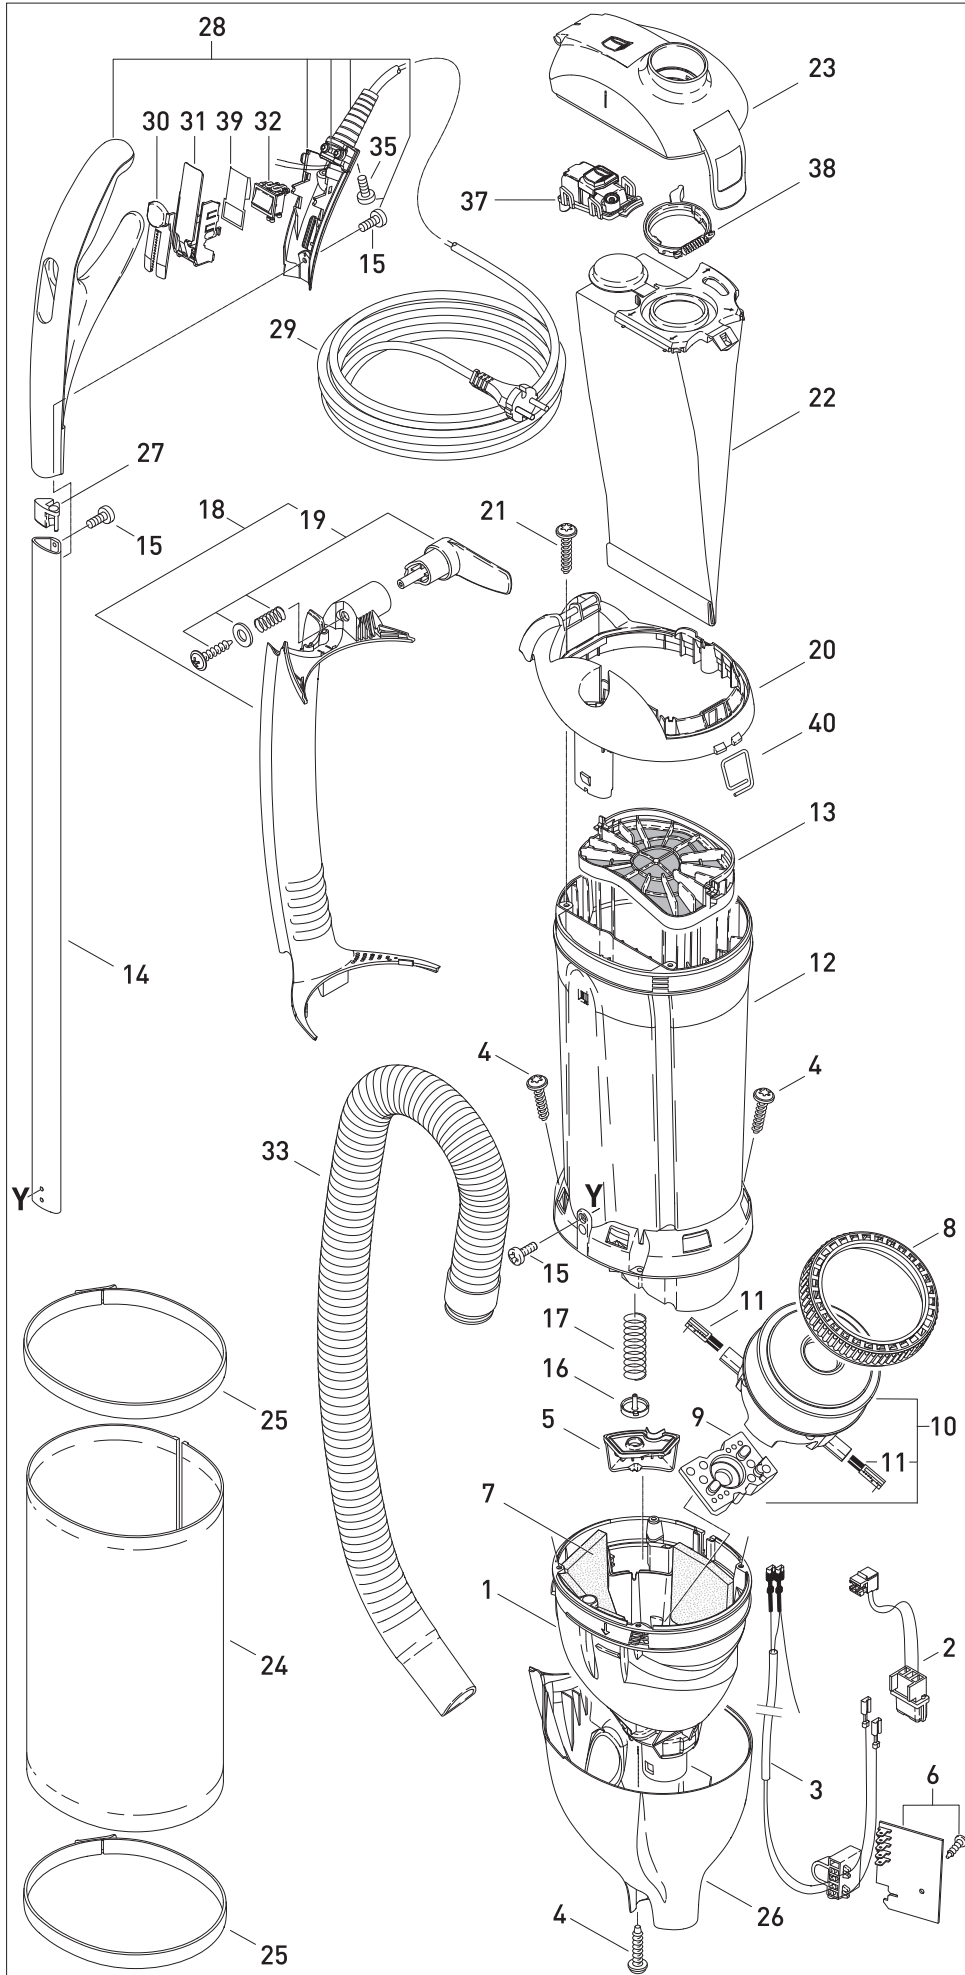

Diese Informationen sind nur für Europa bestimmt (230 V / 240 V) und gelten nicht für Nordamerika !

ERSATZTEILLISTE

MADE IN GERMANY

SEBO DART 1

Pos.	Art.-Nr.	Benennung
1	7002 GS	Luftführung
2	7064	Leitungssatz ET-Steckdose
3	7070	Leitungssatz HSG, kompl.
4	01016ER	Linsenkopfschraube STS 4x16-T20
5	7057 hg	Ventilabdeckung
6	7105 ER	Leiterplatte 230-240 V
7	7098	Schalldämmung
8	1047	Gebläsedichtring
10	7043 ER	Gebläsemotor
11	05143 S	Kohlebürsten
12	7143 ER	Filtergehäuse
13	7012	Motorschutzfilter
14	7080 ER	Stiel, 660 mm
15	01027 ER	Spiralformschraube M 4x10K
16	7025	Ventilteller
17	7028 ER	Druckfeder Nebenluftventil
18	7090 dg	Schlauchführung, kompl.
19	7027 DG	Kabelhaken
20	7092 hg	Abdeckung, kompl.
21	01017ER	Linsenkopfschraube STS 4x20-T20
22	7029	Filtertüte
23	7091 hg	Filterdeckel, kompl.
24	7015ER02	Elektret-Abluftfilter
25	7017 dg	Rastring, kompl.
26	7169 SE	Gehäusetopf
27	7076 hg	Stielstopfen
28	7163 HG	Handgriff, kompl.
29	7128 dg	Anschlussleitung, 230V EU-Stecker
30	7035 dg	Schiebeknopf
31	7178 hg	Griffrahmen
32	05138	Wippschalter
33	7050 sb	Schlauch, kompl.
35	01036ER	AMTEC Schraube 4x14
37	7094 ER	Filteranzeige, kompl.
38	7018 OR	Sicherungsring, kompl.
39	7142	Schutzfolie Handgriff
40	7024 ER	Sperrfeder