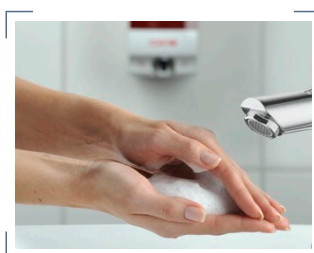

reddot design award
winner 2009

CWS Paradise Foam Slim.
Sauberkeit im Handumdrehen.

CWS

CWS Paradise Foam Slim. Sauberkeit im Handumdrehen.

Öffentliche Waschräume werden von vielen Menschen genutzt. Deshalb müssen die hygienischen Voraussetzungen von Anfang an erfüllt sein – auch beim Händewaschen.

Mit dem Paradise Foam Slim von CWS ist immer ein angenehmer Seifenschaum verfügbar. Per Zughebel wird der mikrofeine Schaum portionsweise freigegeben und tropft nicht nach. Dadurch bleiben auch Fußböden und Waschbecken sauber. Der Designspender bietet wechselnde Frontcover, die jedem Waschraum ein gepflegtes und stilvolles Ambiente verleihen und Waschräumebesuchern ein Gefühl von Hygiene vermitteln.

Ergonomische Einhandbedienung per Zughebel.

Der Schaumgenerator erzeugt einen mikrofeinen Schaum, der direkt in die Handfläche fließt.

Seifenschaum pflegt die Hände mit hochwertigen Substanzen und reinigt mild.

reddot design award
winner 2009

Ihre Produktvorteile:

- > Ca. 50% reduzierter Verbrauch durch gebrauchsfertiges Aufschäumen des Seifenkonzentrats
- > Tropffreier Spender
- > Müheloser Austausch der Seifenschaumflasche mit Klick-In-Bottle-System
- > 500 ml Seife = 1.250 Portionen
- > 160 Portionen im Reservetank
- > Seifen von CWS reinigen porentief und pflegen die Haut (dermatologisch getestet)
- > Ergonomische Einhandbedienung
- > Optische Füllstandsanzeige
- > Schloss zur Diebstahlsicherung