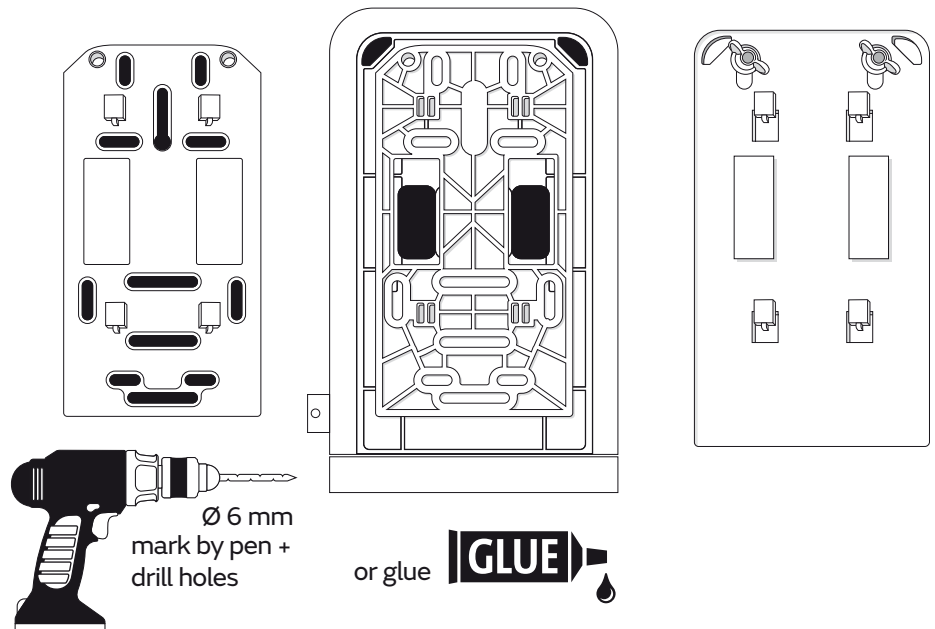

Assembly plate