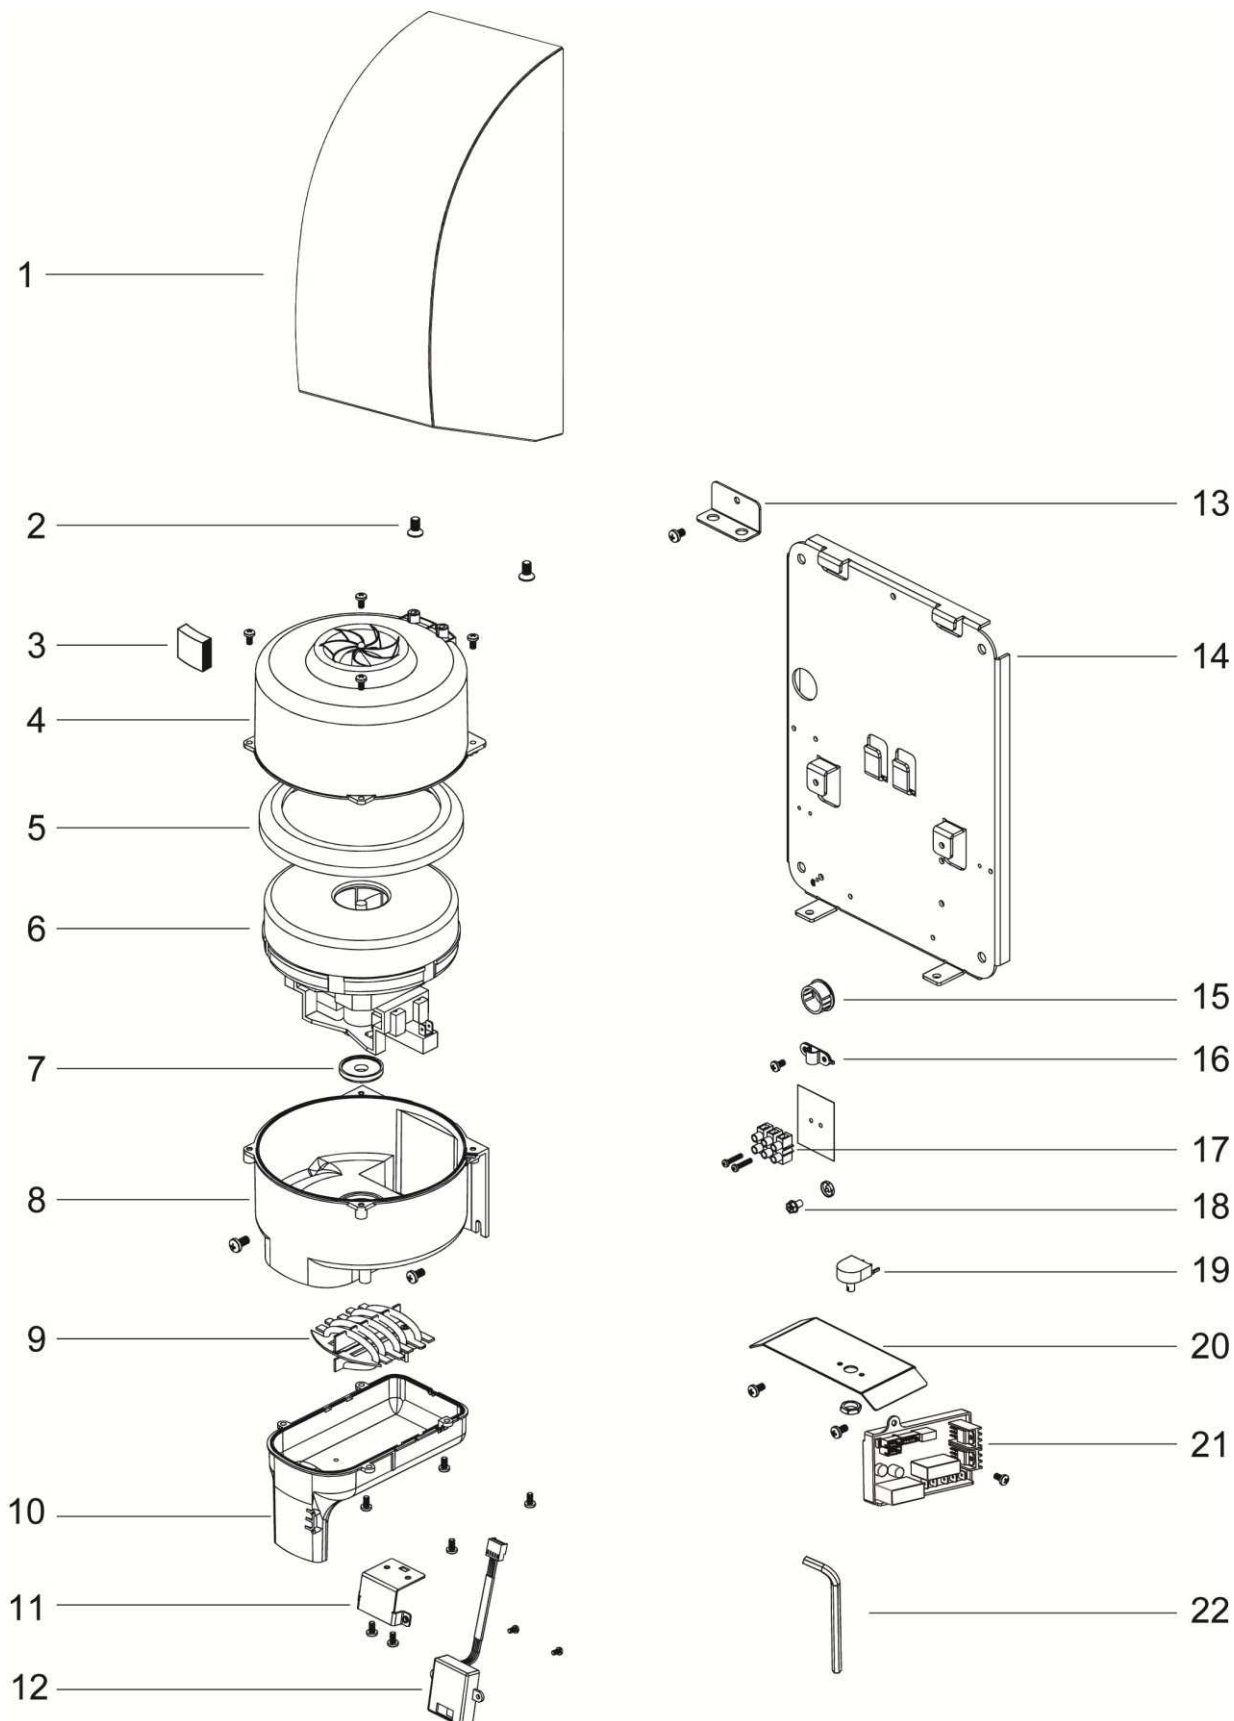

EXPLOSIV-ZEICHNUNG

DAN DRYER® TURBO DESIGN HÄNDETROCKNER, ART. NR. 288

TYS-Eksploderet tegning TURBO DESIGN.doc/21.10.2013