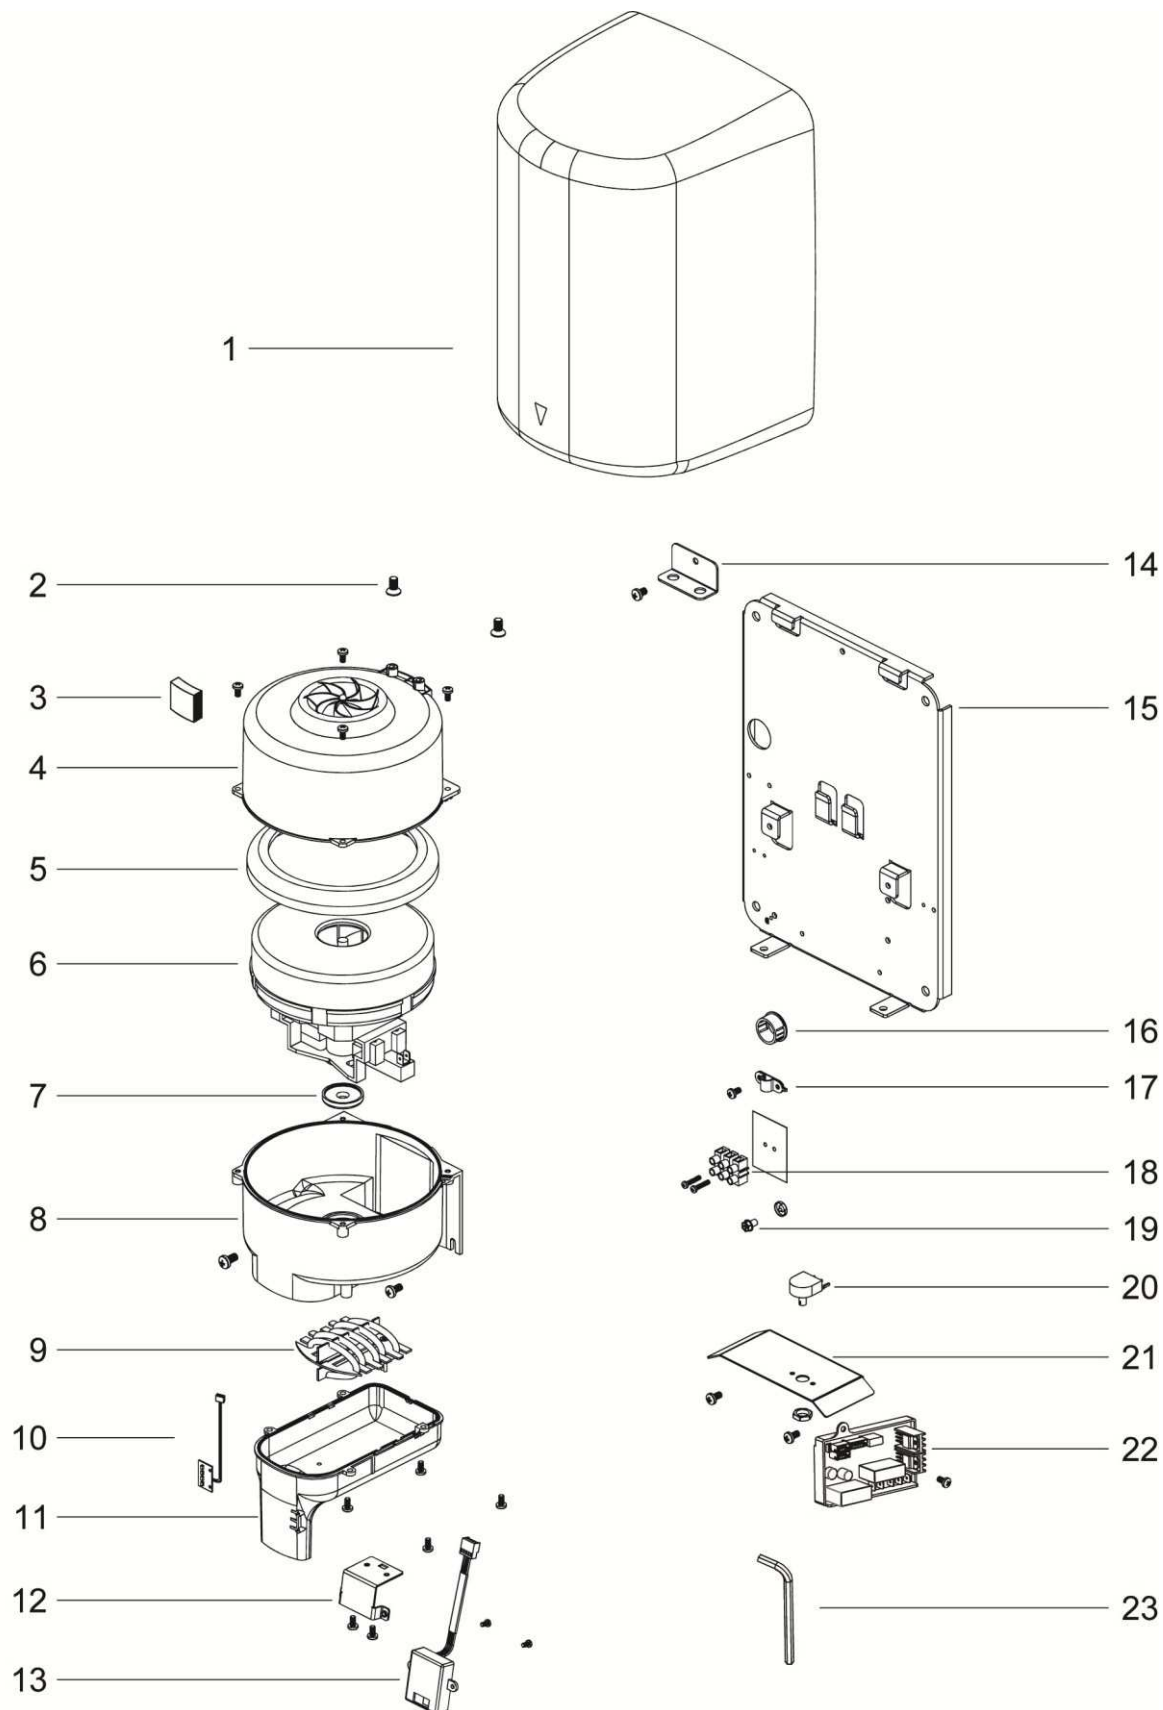

EXPLOSIV-ZEICHNUNG

DAN DRYER® TURBO HÄNDETROCKNER, ART. NR. 246/247/248

TYS-Eksploderet tegning TURBO.doc/21.10.2013