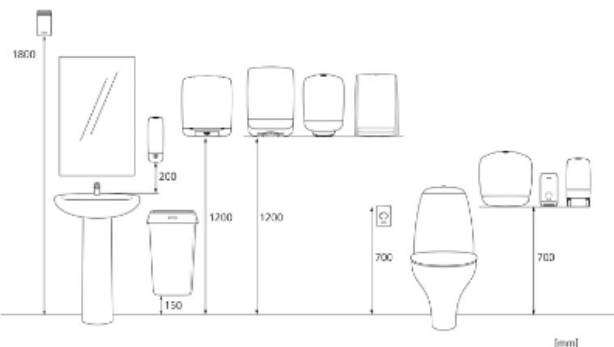

6414300093701

Transportpalette

x 800 mm
y 2190 mm
z 1200 mm

72

258,718 kg

6414300093718

Maßangaben und Installation

Zugehörige Produkte