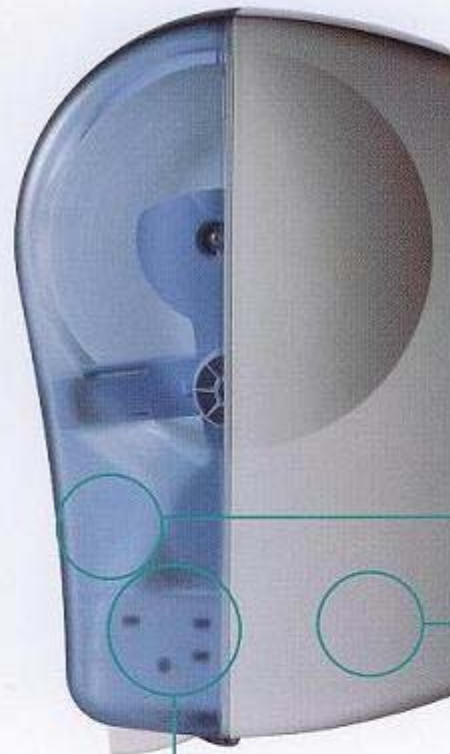

Einfaches Auffüllen

Das Einlegen einer neuen Handtuchrolle geht schnell. Eine bebilderte Anleitung befindet sich im Spender und erleichtert die Arbeit Ihres Wartungspersonals.

Einfache Montage

Zahlreiche Löcher in der Rückwand gestatten die Nutzung bestehender Befestigungen.

Kosten im Griff

Einstellbar nach Wunsch: Handtuchlänge (20, 30 oder 40 cm). Zeitverzögerung zwischen der Ausgabe von zwei Handtüchern. Reichweite des Sensors. Sie haben die Kosten wirklich im Griff und vermeiden Verschwendung!

Design

Ästhetisch und diskret fügt sich der enMotion-Spender in jeden Einrichtungsstil ein. Passend zum Elektronikzeitalter gibt er Ihren Sanitärräumen ein modernes Image.

Sensor

Noch hygienischer durch automatische Ausgabe ohne Berührung des Spenders.

Handtuch

Komfortabel, weich und saugfähig dank HydraTek-Technologie.

Einstellknöpfe

Gestatten die Einstellung von Handtuchlänge, Zeitverzögerung zwischen der Ausgabe von zwei Handtüchern und Reichweite des Sensors.