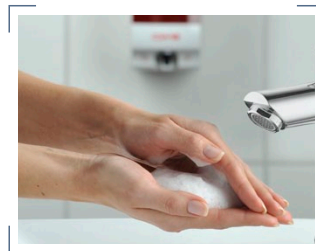

reddot design award
winner 2009

CWS Paradise Foam NT.
Frische ohne jede Berührung.

CWS

CWS Paradise Foam NT.

Frische ohne jede Berührung.

Öffentliche Waschräume werden von vielen Menschen genutzt. Deshalb müssen die hygienischen Voraussetzungen von Anfang an erfüllt sein – auch beim Händewaschen.

Mit dem Paradise Foam NT von CWS ist immer ein angenehmer Seifenschaum verfügbar. Durch die Annäherung der Hand wird der mikrofeine Schaum portionsweise freigegeben und tropft nicht nach. Innovative Covervarianten bieten die Möglichkeit, die Waschräumeausstattung den Trends und individuellen Bedürfnissen anpassen zu können.

Durch die Annäherung der Hand wird die Portion abgegeben.

Der Schaumgenerator erzeugt einen mikrofeinen Schaum, der direkt in die Handfläche fließt.

Seifenschaum pflegt die Hände mit hochwertigen Substanzen und reinigt mild.

reddot design award
winner 2009

Ihre Produktvorteile:

- > Ca. 50% reduzierter Verbrauch durch gebrauchsfertiges Aufschäumen des Seifenkonzentrats
- > Tropffreier Spender
- > Müheloser Austausch der Seifenschaumflasche mit Klick-In-Bottle-System
- > 500 ml Seife = 1.250 Portionen
- > 160 Portionen im Reservetank
- > Seifen von CWS reinigen porentief und pflegen die Haut (dermatologisch getestet)
- > Berührungslose Seifenausgabe
- > Auto-Stop-System – sofortiger, automatischer Seifenausgabestop beim Wegziehen der Hand
- > Optische Füllstandsanzeige
- > Schloss zur Diebstahlsicherung