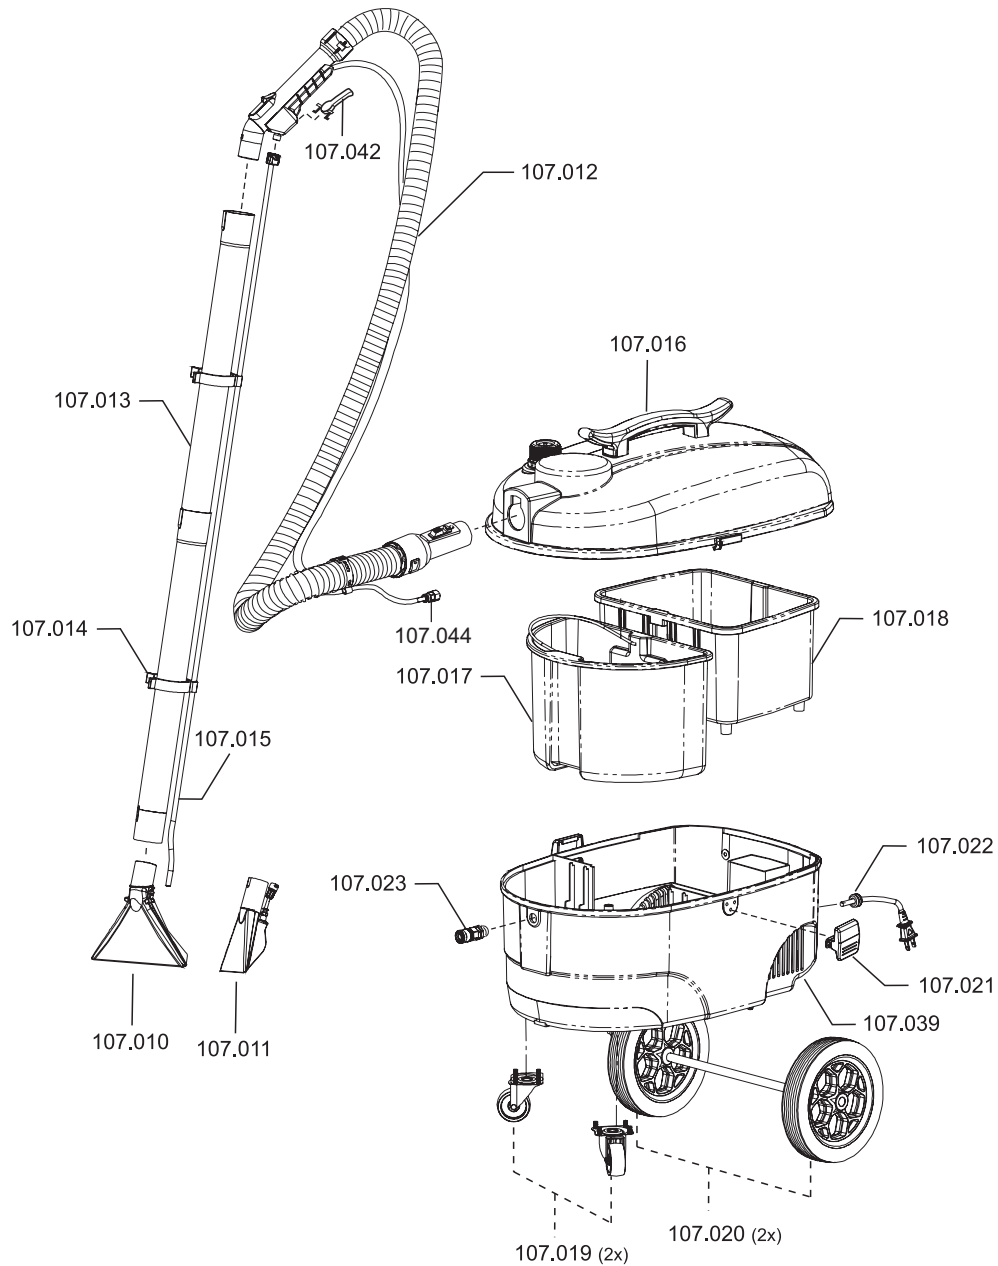

# SE 7

Artikel-Nr. Beschreibung

## Ersatzteile Sprüh-Extraktionsgerät SE7

107010	Bodendüse
107011	Polsterdüse
107012	Saugschlauch
107013	Saugrohr Edelstahl
107014	Clip für Wasserschlauch
107015	Wasserschlauch
107016	Deckel komplett mit Entschäumertank
107017	Schmutzwasserbehälter
107018	Frischwasserbehälter
107019	Lenkrolle mit Schrauben
107020	Radset
107021	Verschlusslasche
107022	Netzkabel
107023	Wasseranschluss
107039	Gehäuse
107042	Bedienhebel
107044	Stecknippel mit Muffe