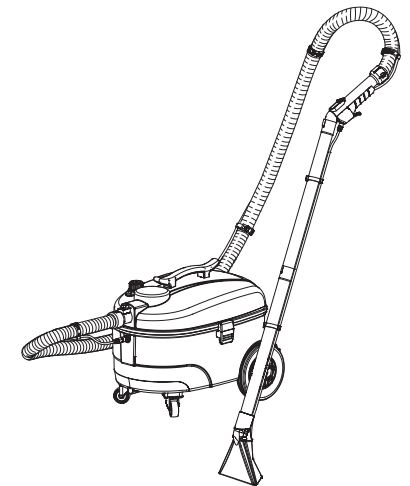

# SE 7

Artikel-Nr. Beschreibung

## Ersatzteile Sprüh-Extraktionsgerät SE7

107010	Bodendüse
107011	Polsterdüse
107012	Saugschlauch
107013	Saugrohr Edelstahl
107014	Clip für Wasserschlauch
107015	Wasserschlauch
107016	Deckel komplett mit Entschäumertank
107017	Schmutzwasserbehälter
107018	Frischwasserbehälter
107019	Lenkrolle mit Schrauben
107020	Radset
107021	Verschlusslasche
107022	Netzkabel
107023	Wasseranschluss
107039	Gehäuse
107042	Bedienhebel
107044	Stecknippel mit Muffe