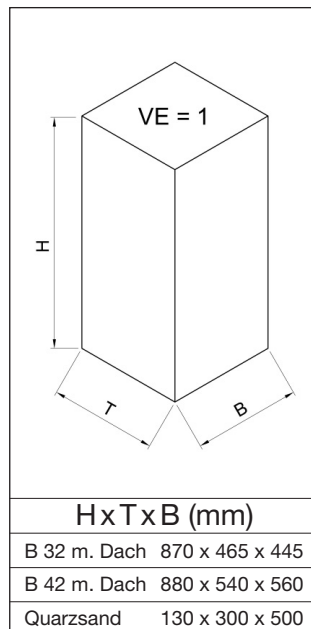

Abb.: Abfallsammler/Ascher B 42 mit Dach, antik-silber, Art.-Nr. 12245