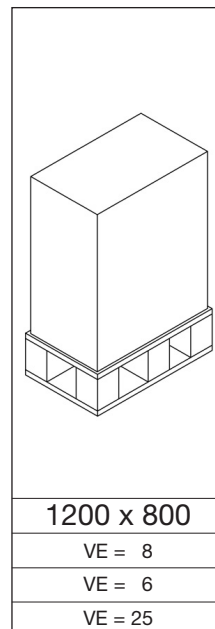

# Der Abfallsammler/Ascher mit verstärktem Schutzdach für den Außeneinsatz

Abb.: Abfallsammler/Ascher B 32 mit Dach, purpurrot, Art.-Nr. 12123

Abb.: Abfallsammler/Ascher B 32 mit Dach, enzianblau, Art.-Nr. 12184

Abb.: Abfallsammler/Ascher B 42 mit Dach, silber, Art.-Nr. 12281

Art.-Bezeichnung	(RAL)	antik-silber, struktur	weiß (9016)	purpurrot (3004)	anthrazit (7021)	moosgrün (6005)	enzianblau (5010)	gelb (1023)	silber
Abfallsammler/Ascher B 32 mit Schutzdach inkl. Inneneinsatz	Art.-Nr.	12194	12111	12123	12142	12154	12184	12171	12192
Abfallsammler/Ascher B 42 mit Schutzdach inkl. Inneneinsatz	Art.-Nr.	12245	12211	12221	12241	12251	12261	12271	12281
Zubehör: Quarzsilbersand, 1 Karton = 25 kg	Art.-Nr.	1499							

Abb.: Abfallsammler/Ascher B 42 mit Dach, gelb, Art.-Nr. 12271

Abb.: Abfallsammler/Ascher B 42 mit Dach, antik-silber, Art.-Nr. 12245