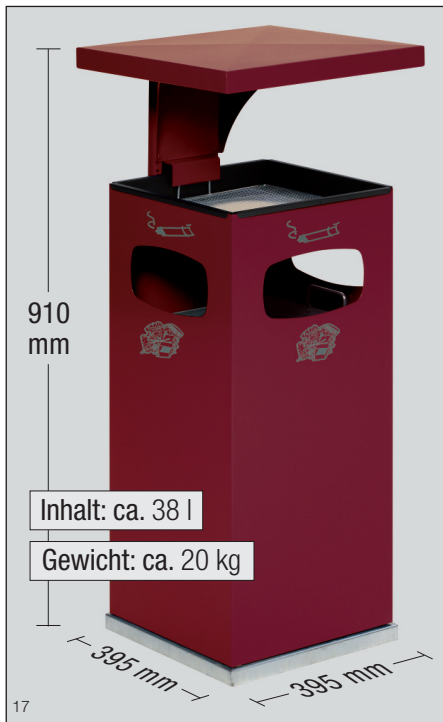

# Der Abfallsammler/Ascher mit verstärktem Schutzdach für den Außeneinsatz

Abb.: Abfallsammler/Ascher B 32 mit Dach, purpurrot, Art.-Nr. 12123

Abb.: Abfallsammler/Ascher B 32 mit Dach, enzianblau, Art.-Nr. 12184

Abb.: Abfallsammler/Ascher B 42 mit Dach, silber, Art.-Nr. 12281

Art.-Bezeichnung	(RAL)	antik-silber, struktur	weiß (9016)	purpurrot (3004)	anthrazit (7021)	moosgrün (6005)	enzianblau (5010)	gelb (1023)	silber
Abfallsammler/Ascher B 32 mit Schutzdach inkl. Inneneinsatz	Art.-Nr.	12194	12111	12123	12142	12154	12184	12171	12192
Abfallsammler/Ascher B 42 mit Schutzdach inkl. Inneneinsatz	Art.-Nr.	12245	12211	12221	12241	12251	12261	12271	12281
Zubehör: Quarzsilbersand, 1 Karton = 25 kg	Art.-Nr.	1499							

Abb.: Abfallsammler/Ascher B 42 mit Dach, gelb, Art.-Nr. 12271

Abb.: Abfallsammler/Ascher B 42 mit Dach, antik-silber, Art.-Nr. 12245