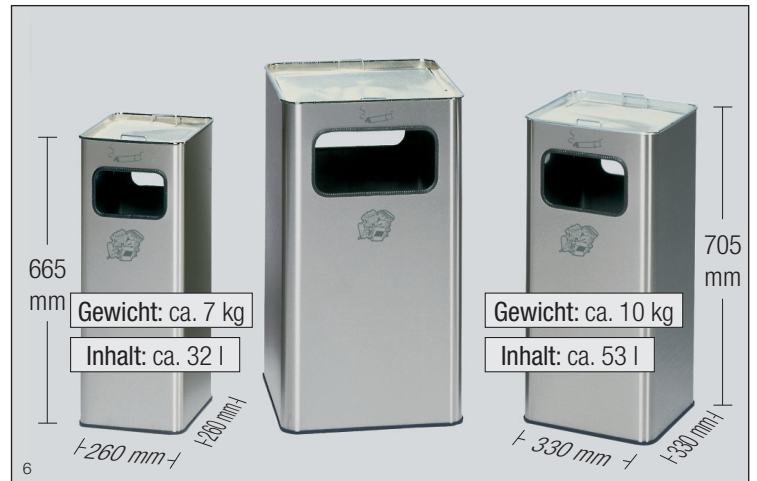

Edelstahl

Abfallsammler/Ascher R-Geräte

Gefertigt werden die Abfallsammler/Ascher R-Geräte aus Edelstahlblechen mit abgerundeten Ecken, die den Geräten ihre besondere Optik verleihen. Ausgerüstet mit zwei gegenüberliegenden Einwurfföffnungen und Ascherschale aus Aluminium.

Zum Lieferumfang gehört ein verzinktes Kippensieb.

Abb.: Kombi-Ascher B 43 R Edelstahl, Art.-Nr. 3479

Abb.: Modellpalette Edelstahl Abfallsammler/Ascher R-Geräte

Abb.: Kombi-Ascher B 26 R Edelstahl, Art.-Nr. 3459

Art.-Nr.	Art.-Bezeichnung
3459	Kombi - Ascher B 26 R, Edelstahl
3469	Kombi - Ascher B 33 R, Edelstahl
3479	Kombi - Ascher B 43 R, Edelstahl
Zubehör	
15991	Inneneinsatz, verz. f. B 26 R, Inhalt 22 l
1369	Inneneinsatz, verz. f. B 33 R, Inhalt 38 l
1379	Inneneinsatz, verz. f. B 43 R, Inhalt 72 l
1499	Quarz-Silbersand VE=25 kg