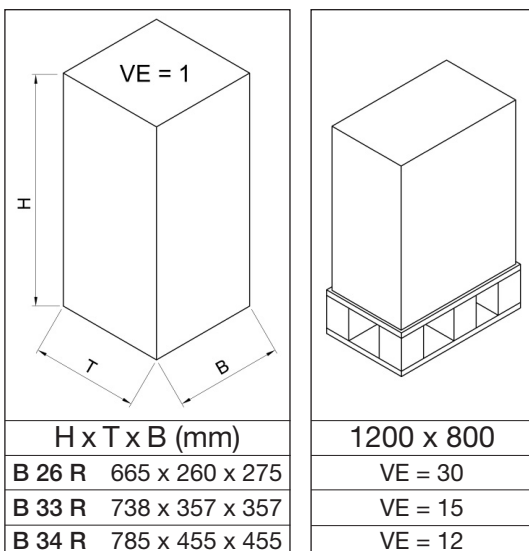

Art.-Nr.	Art.-Bezeichnung
3459	Kombi - Ascher B 26 R, Edelstahl
3469	Kombi - Ascher B 33 R, Edelstahl
3479	Kombi - Ascher B 43 R, Edelstahl
Zubehör	
15991	Inneneinsatz, verz. f. B 26 R, Inhalt 22 l
1369	Inneneinsatz, verz. f. B 33 R, Inhalt 38 l
1379	Inneneinsatz, verz. f. B 43 R, Inhalt 72 l
1499	Quarz-Silbersand VE=25 kg