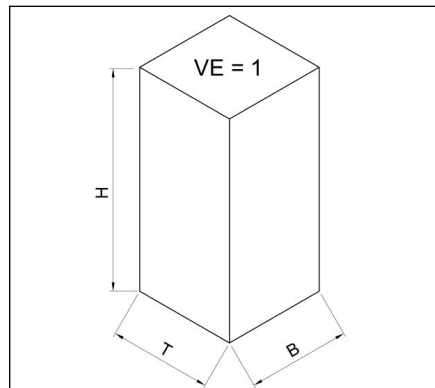

VAR - Abfallsammler/-Ascher Edelstahl

4-fach Einwurf

Gewicht: ca. 8 kg

H x T x B (mm)	
Abfalls./-Ascher H 66	695 x 295 x 295
Abfalls./-Ascher H 70	750 x 365 x 365
Abfalls./-Ascher H 75	800 x 470 x 470
Abfalls./-Ascher 4-fach Einwurf	695 x 295 x 295

Palette	
Abfalls./-Ascher H 66	VE = 24
Abfalls./-Ascher H 70	VE = 15
Abfalls./-Ascher H 75	VE = 8
Abfalls./-Ascher 4-fach Einwurf	VE = 24

gefertigt aus rostfreiem Edelstahl