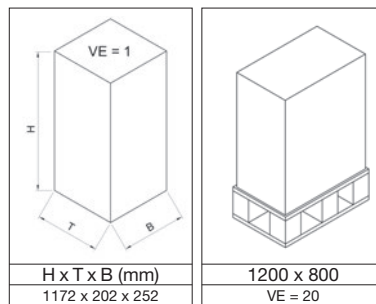

VAR - Ascher/Abfallsammler Standsäule SG 115

Ascher/Abfallsammler für den Außeneinsatz, als attraktive Standsäule.

Aus Edelstahl (geschliffen) oder aus verzinktem Stahlblech (pulverbeschichtet) gefertigt. Kombination aus Ascher und Abfallsammler (selbstschließende Einwurfsklappe).

Ausgerüstet mit zwei getrennten, einzeln entnehmbaren Inneneinsätzen (Ascher-/Abfall-Behälter, Inhalt ca. 2 bzw. 5 ltr.) und Schloss (1 Schlüssel).

Mit Bodenplatte für ein diebstahl-sicheres Aufdübeln. Montagematerial im Lieferumfang enthalten.