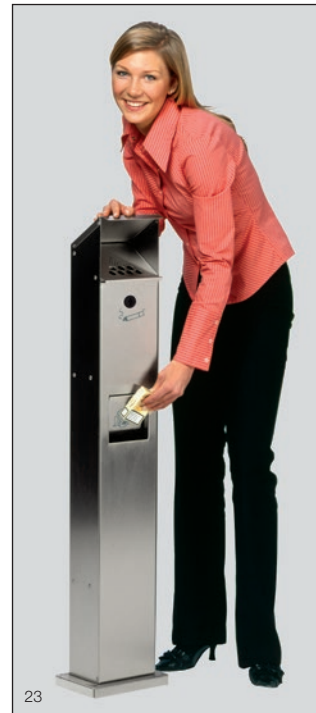

VAR - Ascher/Abfallsammler Standsäule SG 115

Ascher/Abfallsammler für den Außeneinsatz, als attraktive Standsäule.

Aus Edelstahl (geschliffen) oder aus verzinktem Stahlblech (pulverbeschichtet) gefertigt. Kombination aus Ascher und Abfallsammler (selbstschließende Einwurfsklappe).

Ausgerüstet mit zwei getrennten, einzeln entnehmbaren Inneneinsätzen (Ascher-/Abfall-Behälter, Inhalt ca. 2 bzw. 5 ltr.) und Schloss (1 Schlüssel).

Mit Bodenplatte für ein diebstahl-sicheres Aufdübeln. Montagematerial im Lieferumfang enthalten.