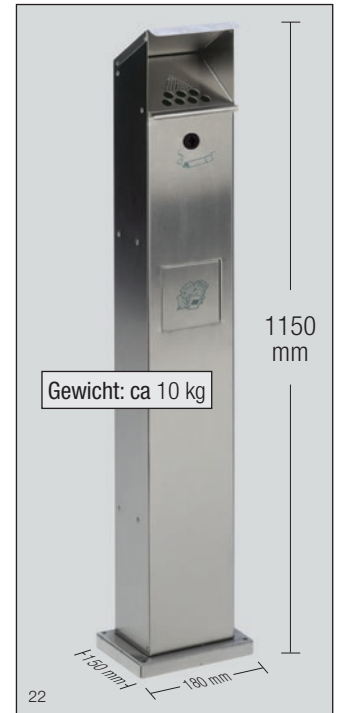

VAR - Ascher/Abfallsammler Standsäule SG 115

Ascher/Abfallsammler für den Außeneinsatz, als attraktive Standsäule.

Aus Edelstahl (geschliffen) oder aus verzinktem Stahlblech (pulverbeschichtet) gefertigt. Kombination aus Ascher und Abfallsammler (selbstschließende Einwurfsklappe).

Ausgerüstet mit zwei getrennten, einzeln entnehmbaren Inneneinsätzen (Ascher-/Abfall-Behälter, Inhalt ca. 2 bzw. 5 ltr.) und Schloss (1 Schlüssel).

Mit Bodenplatte für ein diebstahl-sicheres Aufdübeln. Montagematerial im Lieferumfang enthalten.