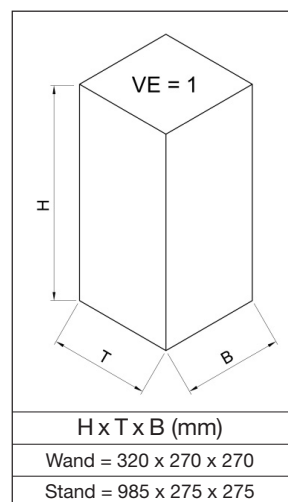

Lieferung einzeln. Im Karton verpackt.