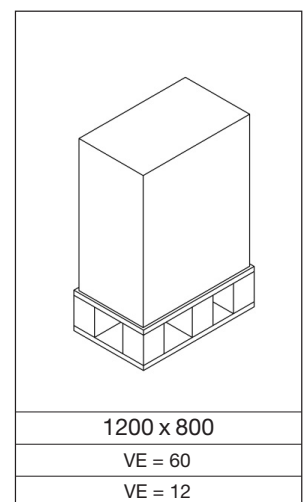

Lieferung einzeln. Im Karton verpackt.