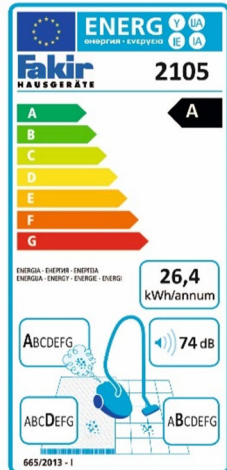

# Bodenstaubsauger 2105

Der Fakir Bodenstaubsauger 2105 überzeugt vor allem durch die hohe Energieeffizienz und das schlaue Unterbringungskonzept. Insgesamt leistet sich unser Bodenstaubsauger 2105 absolut keine Schwächen bei der Partikelaufnahme von Hartböden und Teppichen. Zudem bietet die automatische Stoppfunktion in der Parkstellung eine einfache und praktische Bedienung.

\*Indikativer jährlicher Energieverbrauch (kWh pro Jahr), basierend auf 50 Reinigungsvorgängen. Der tatsächliche jährliche Energieverbrauch hängt davon ab, wie von dem Gerät Gebrauch gemacht wird.

**Gratis:** Hartbodendüse mit weichen Bürstenhaaren: Ideal für empfindliches Parkett, Laminat & Fliesen

**Gratis:** Turbobürste

2105	
Farbe	schwarz
Art. Nr.	36 16 003
EAN	4 002 780 009 200
<b>Technische Daten</b>	
Nennleistung	700 Watt
Maße (H x B x T)	45 x 29 x 30 cm
Gewicht	7 kg
Aktionsradius	9 m
Staubbeutelvolumen	4,5 l
Luftleistung max.	30 l/s
Unterdruck max.	20 kPa
<b>Hygiene</b>	
EPA-Filter	ja
Motorschutzfilter	ja
Filterbeutel	5-Lagen Micro-Vliesfilter
Beutelwechsellanze	mechanisch
Staubdichtes Gehäuse	ja
Staubraum Deckelsperre	ja
<b>Bedienung und Sicherheit</b>	
On/ Off	Schalttaste
Saugkraftregulierung	elektr. mitt Schieberegler, stufenlos
Leistungsanzeige	Icons
Saugrohr Parkstellung	ja
Automatischer Stopp	ja, in der Parkstellung
Saugschlauch Handgriff	ja, mit Saugregler
Saugschlauch	360° drehbar, metallverstärkt
Kabelautomatik	ja
Tragegriff	1x
Soft Roll Fahrwerk	2 gummierte Lenkrollen, 2 gummierte Soft-Rollräder
Prüfzeichen	Schutzisolierung
<b>Zubehör</b>	
Bodensaugdüse	1x, umschaltbar, Dreh-Kippgelenk
Hartbodendüse	1x
Polsterdüse	1x
Fugendüse	1x
Möbelbürste	1x
Turbobürste	ja
Zubehör Aufbewahrung	integriert
Nachkauf Micro-Vliesfilter (Beutel, 5 Stück)	Art. Nr. 20 19 805