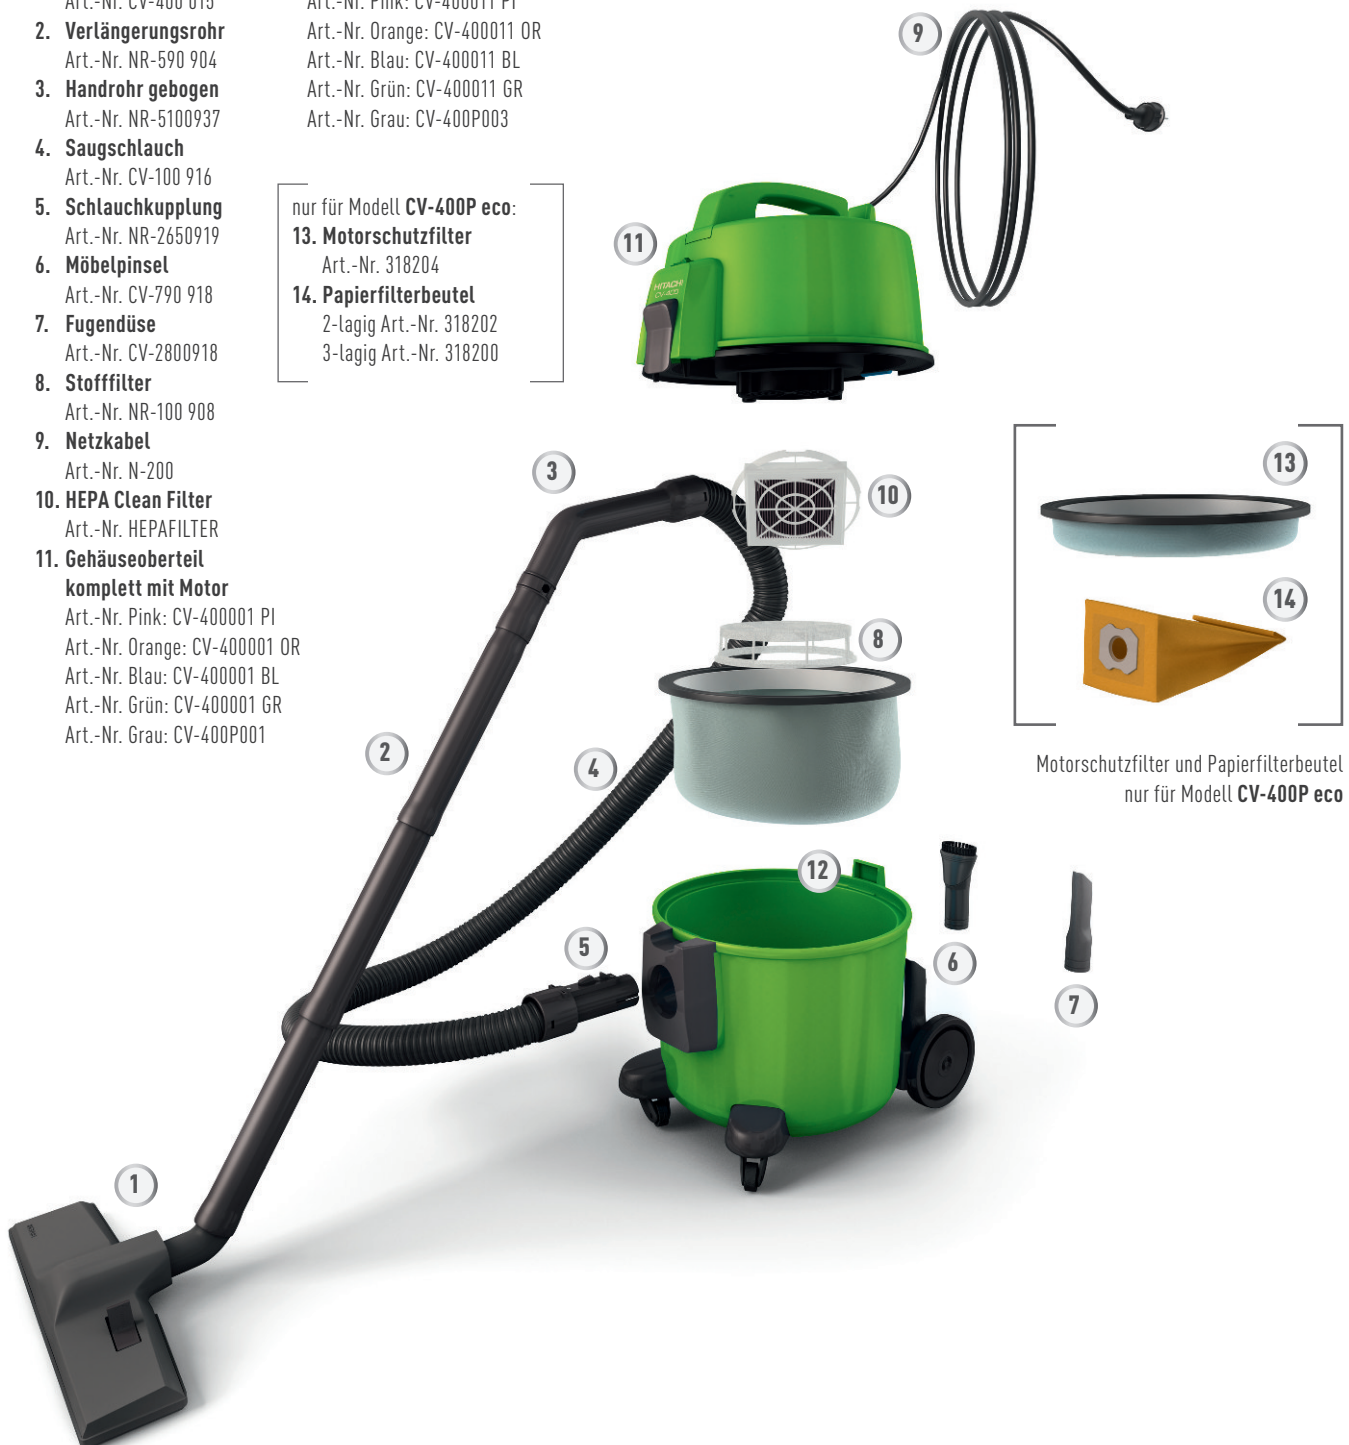

Der CV-400 eco hat sich selbst auf das Wesentliche reduziert. Ein Schalter, zehn Meter Kabel ohne störrische Kabelaufwicklung und nur zwölf Bauteilgruppen für die 400er eco-Serie - das ist die bewährte Formel, die den Klassiker mit über drei Millionen verkauften Geräten zum Erfolgsmodell gemacht hat. Diese Reduktion auf das Wesentliche macht ihn auch im Dauereinsatz so wirtschaftlich, denn in nur 48 Stunden ist jedes notwendige Bauteil bei Ihnen und mit wenigen Handgriffen eingesetzt. Das spart Zeit und Geld. Garantiert.

1. Teppichbodendüse
  Art.-Nr. CV-400 015
2. Verlängerungsrohr
  Art.-Nr. NR-590 904
3. Handrohr gebogen
  Art.-Nr. NR-5100937
4. Saugschlauch
  Art.-Nr. CV-100 916
5. Schlauchkupplung
  Art.-Nr. NR-2650919
6. Möbelpinsel
  Art.-Nr. CV-790 918
7. Fugendüse
  Art.-Nr. CV-2800918
8. Stofffilter
  Art.-Nr. NR-100 908
9. Netzkabel
  Art.-Nr. N-200
10. HEPA Clean Filter
  Art.-Nr. HEPAFILTER
11. Gehäuseoberteil
  komplett mit Motor
  Art.-Nr. Pink: CV-400001 PI
  Art.-Nr. Orange: CV-400001 OR
  Art.-Nr. Blau: CV-400001 BL
  Art.-Nr. Grün: CV-400001 GR
  Art.-Nr. Grau: CV-400P001

12. Gehäuseunterteil
  Art.-Nr. Pink: CV-400011 PI
  Art.-Nr. Orange: CV-400011 OR
  Art.-Nr. Blau: CV-400011 BL
  Art.-Nr. Grün: CV-400011 GR
  Art.-Nr. Grau: CV-400P003

nur für Modell CV-400P eco:
13. Motorschutzfilter
Art.-Nr. 318204
14. Papierfilterbeutel
2-lagig Art.-Nr. 318202
3-lagig Art.-Nr. 318200

Motorschutzfilter und Papierfilterbeutel
nur für Modell CV-400P eco

HITACHI
Inspire the Next