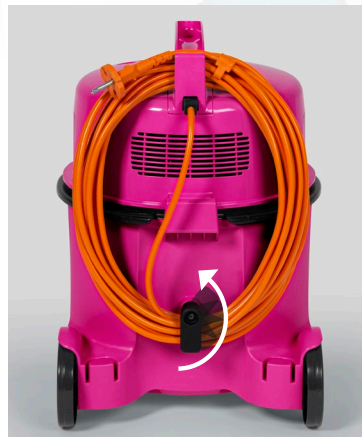

- Mit Hepa Clean Filter
- 73 dB – geräuscharm
- Max. 880 Watt-Powermotor
- Robustes Kunststoffgehäuse
- 3 m Schlauchlänge
- Einstufiger Turbomotor
- Sicherheitsautomatik
- 13 m Einsatzradius
- 7,5 Liter Staubtankkapazität
- 287 x 339 x 402 mm
- 4,0 kg Gewicht
- Kabelhalterung
- Zubehöralterung
- Erhältlich in den Farben:
Pink, Blau, Grün, Dunkelblau

Im Lieferumfang enthalten:

- Trittfester Vinyl-Saugschlauch mit gebogenem Ansatzstück
- 3 Verlängerungsrohre
- Teppich-Boden-Düse
- Möbelpinsel
- Fugendüse

Die bekannten und bewährten Zubehörteile passen auch bei allen PRO-Modellen.

Netzkabel-Stecksystem – einfaches und schnelles Wechseln des Netzkabels ohne zusätzliche Montagekosten

Netzkabel in leuchtendem Orange mit komfortabler Kabelaufhängung

Weiterentwickelte Leichtlaufrollen und verbesserter Kanten-/Möbelschutz