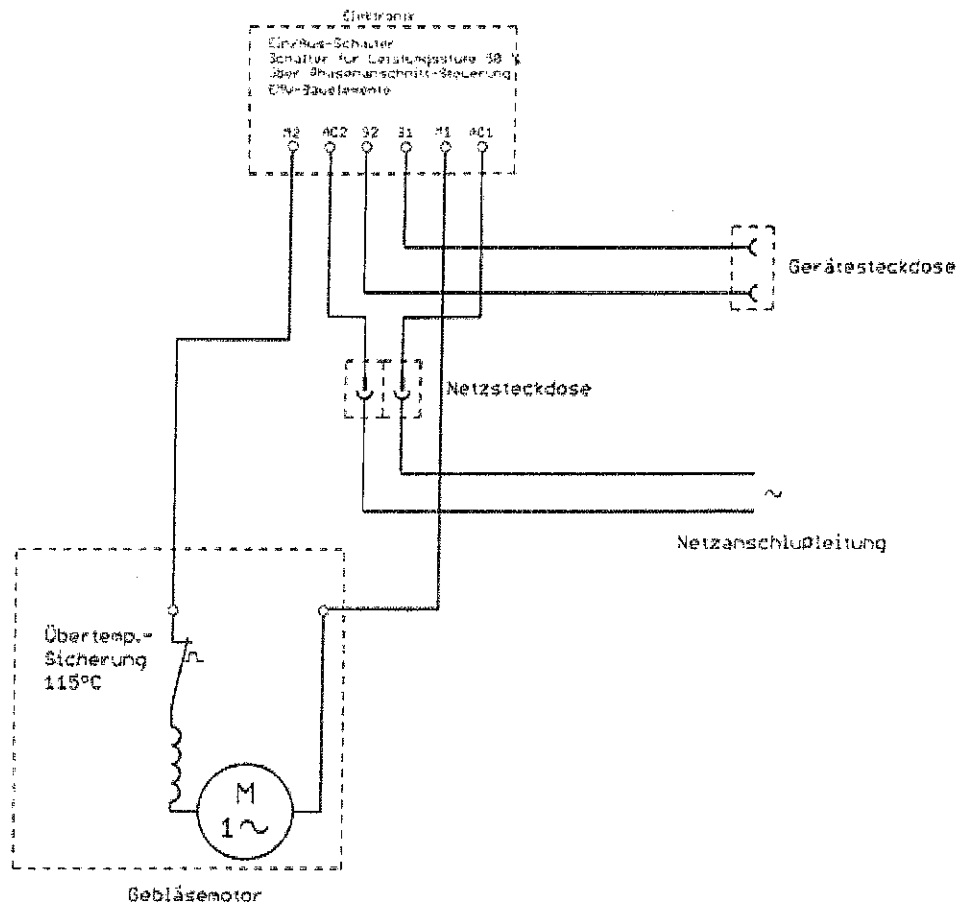

### **Trocken-Kesselsauger**

Dry tub vac • Aspirateur poussière • Aspiradora de cubo de polvo

Variante 1: **S 20 E-HEPA nilco**  
signalblau-lichtgrau

**Art.-Nr. 36 35 003**

CAD-Zeichnung. Manuelle  
Änderung nicht zulässig.

Ersatzteil Nr.	Gerätebezeichnung Bezeichnung (D)	Artikel-Nr	Pr. Gr	Datum Aenderung	Werk
73	TURBO SAUGBUERSTE D 35 SW TK 284 VE	2725820	195	SO.-ZUB.	O. ABB
74	TURBO MATRATZEN-POLSTER SAUGDUESE D	2411820	169	SO.-ZUB.	O. ABB
75	EL SAUGBUERSTE ESB 28 VERP M AUFK	2215810	290	SO.-ZUB.	O. ABB
76	EL SAUGB NEUTRAL ESB 30 ANTHRAZIT	2304810	337	SO.-ZUB.	O. ABB
77	EL SAUGBUERSTE ESB 36	2215910	337	SO.-ZUB.	O. ABB
78	ELEKTRO KIT ESB S 20 E	2630200	ANF	BESTEH. AUS:	
79	EL SAUGBUERSTE ESB 30 KPL S 20 E	2630810	337	SO.-ZUB.	O. ABB
80	TELESKOPROHR MIT ELEKTRO LEITUNG	4470840	169	SO.-ZUB.	O. ABB
81	SAUGSCHL M ELEKTRO LEITUNG U GRIFF	2630350	211	SO.-ZUB.	O. ABB
84					
85	MICRO-VLIESFILTER 5 V	2630805	116	SO.-ZUB.	O. ABB
86	MICRO-VLIESFILTER UK 70 STCK*	2640870	260	SO.-ZUB.	O. ABB
87	PAPIERFILTER 1 PACK A 5	3270805	903	SO.-ZUB.	O. ABB
88	PAPIERFILTER 1 PACK A 10 ST KESSELS	3200820	ANF	SO.-ZUB.	O. ABB
89	P.FILTER UK 250 STCK A 10 ST GEBUE	2204980	456	SO.-ZUB.	O. ABB
90	DAUERFILTERBEUTEL	2215890	169	SO.-ZUB.	O. ABB