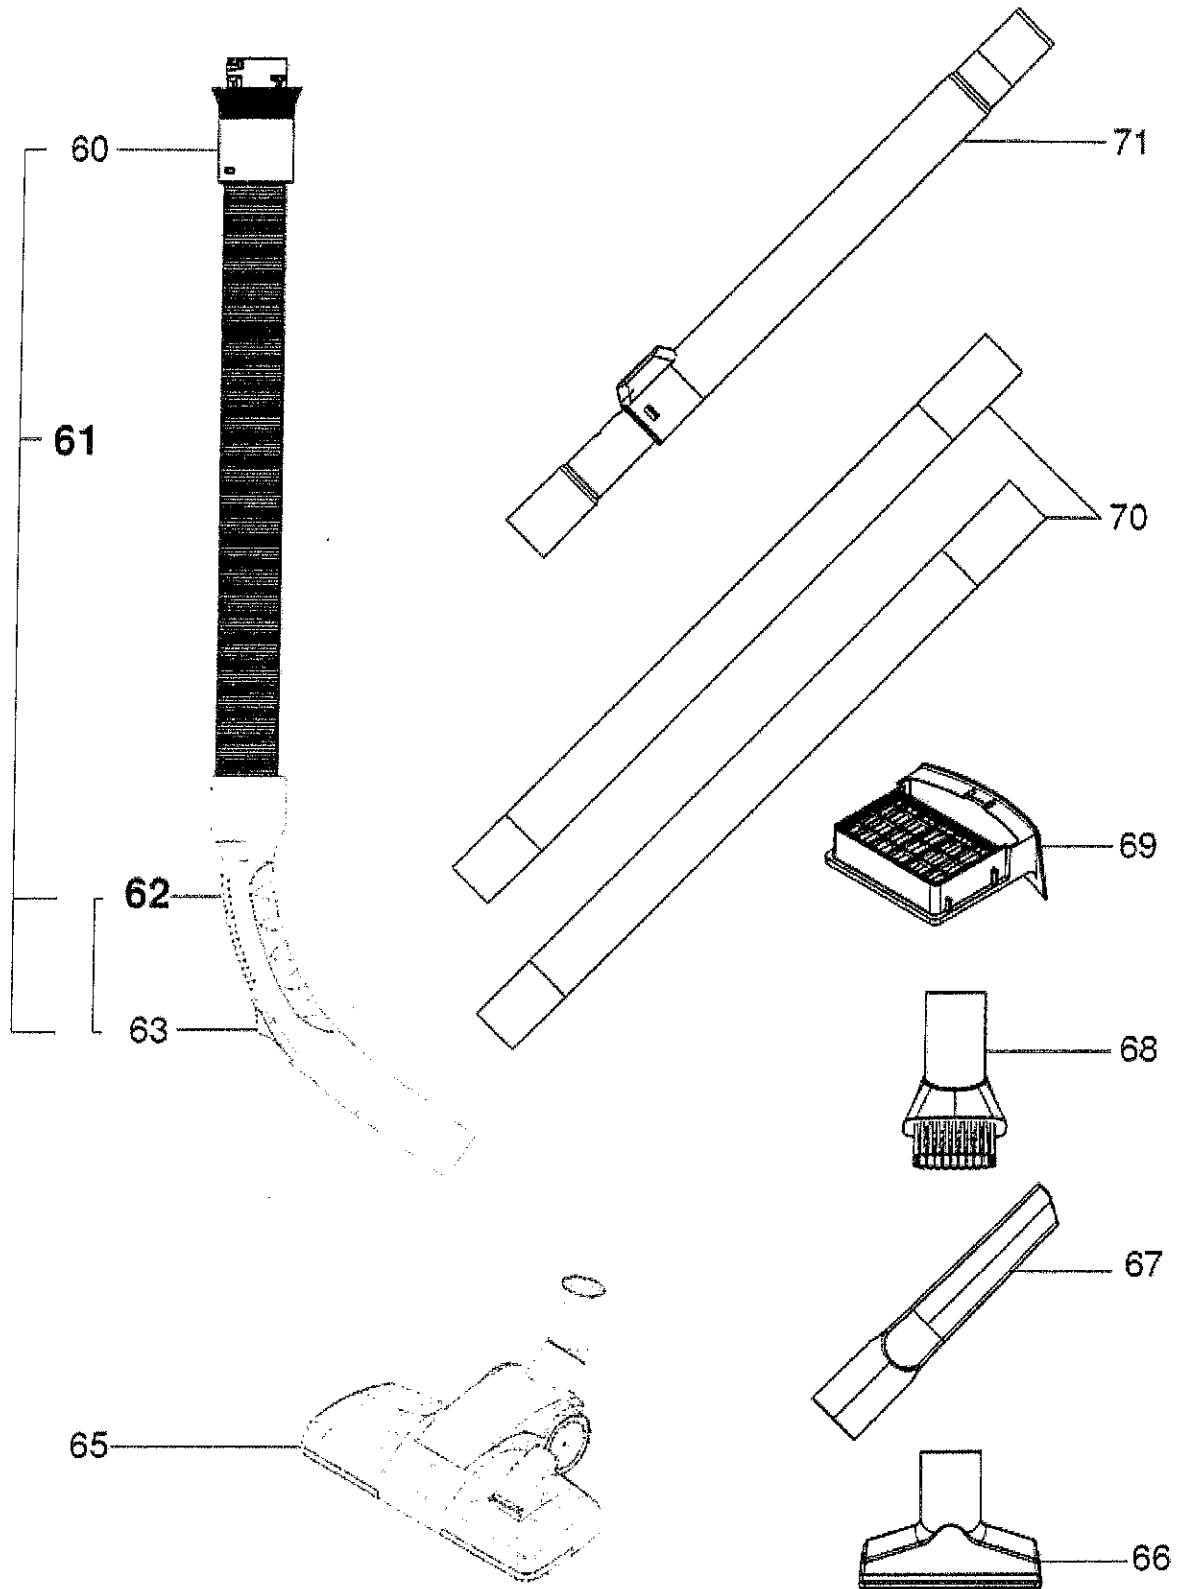

### **Trocken-Kesselsauger**

Dry tub vac • Aspirateur poussière • Aspiradora de cubo de polvo

Variante 1: **S 20 E-HEPA nilco**  
signalblau-lichtgrau

**Art.-Nr. 36 35 003**

CAD-Zeichnung. Manuelle  
Änderung nicht zulässig.

Ersatzteil Nr.	Gerätebezeichnung Bezeichnung (D)	Artikel-Nr	Pr. Gr	Datum Aenderung	Werk
73	TURBO SAUGBUERSTE D 35 SW TK 284 VE	2725820	195	SO.-ZUB.	O. ABB
74	TURBO MATRATZEN-POLSTER SAUGDUESE D	2411820	169	SO.-ZUB.	O. ABB
75	EL SAUGBUERSTE ESB 28 VERP M AUFK	2215810	290	SO.-ZUB.	O. ABB
76	EL SAUGB NEUTRAL ESB 30 ANTHRAZIT	2304810	337	SO.-ZUB.	O. ABB
77	EL SAUGBUERSTE ESB 36	2215910	337	SO.-ZUB.	O. ABB
78	ELEKTRO KIT ESB S 20 E	2630200	ANF	BESTEH. AUS:	
79	EL SAUGBUERSTE ESB 30 KPL S 20 E	2630810	337	SO.-ZUB.	O. ABB
80	TELESKOPROHR MIT ELEKTRO LEITUNG	4470840	169	SO.-ZUB.	O. ABB
81	SAUGSCHL M ELEKTRO LEITUNG U GRIFF	2630350	211	SO.-ZUB.	O. ABB
84					
85	MICRO-VLIESFILTER 5 V	2630805	116	SO.-ZUB.	O. ABB
86	MICRO-VLIESFILTER UK 70 STCK*	2640870	260	SO.-ZUB.	O. ABB
87	PAPIERFILTER 1 PACK A 5	3270805	903	SO.-ZUB.	O. ABB
88	PAPIERFILTER 1 PACK A 10 ST KESSELS	3200820	ANF	SO.-ZUB.	O. ABB
89	P.FILTER UK 250 STCK A 10 ST GEBUE	2204980	456	SO.-ZUB.	O. ABB
90	DAUERFILTERBEUTEL	2215890	169	SO.-ZUB.	O. ABB