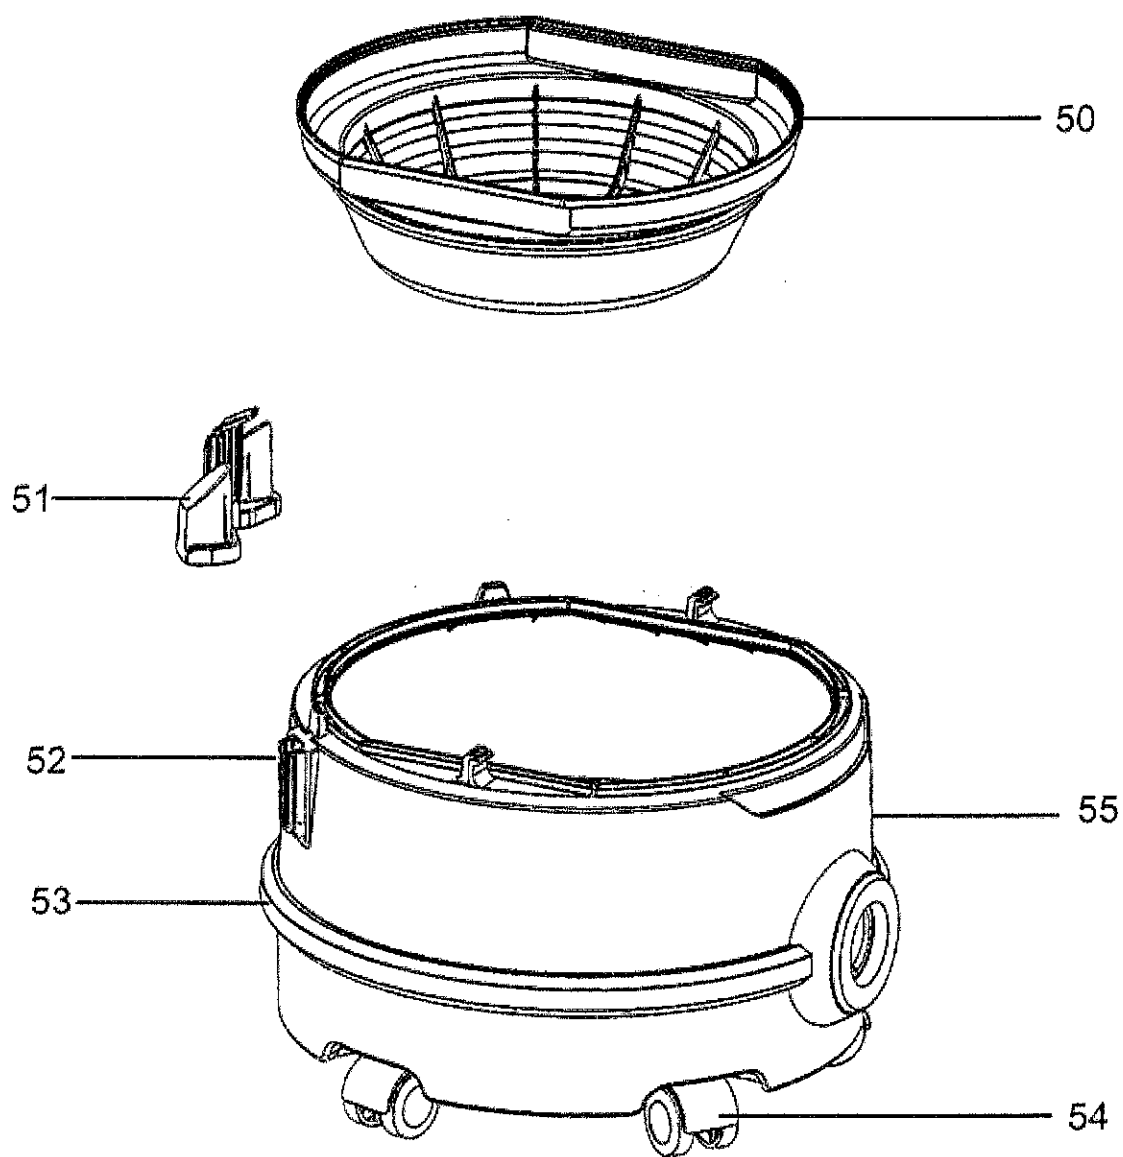

### **Trocken-Kesselsauger**

Dry tub vac • Aspirateur poussière • Aspiradora de cubo de polvo

Variante 1: **S 20 E-HEPA nilco**  
signalblau-lichtgrau

**Art.-Nr. 36 35 003**

CAD-Zeichnung. Manuelle  
Änderung nicht zulässig.