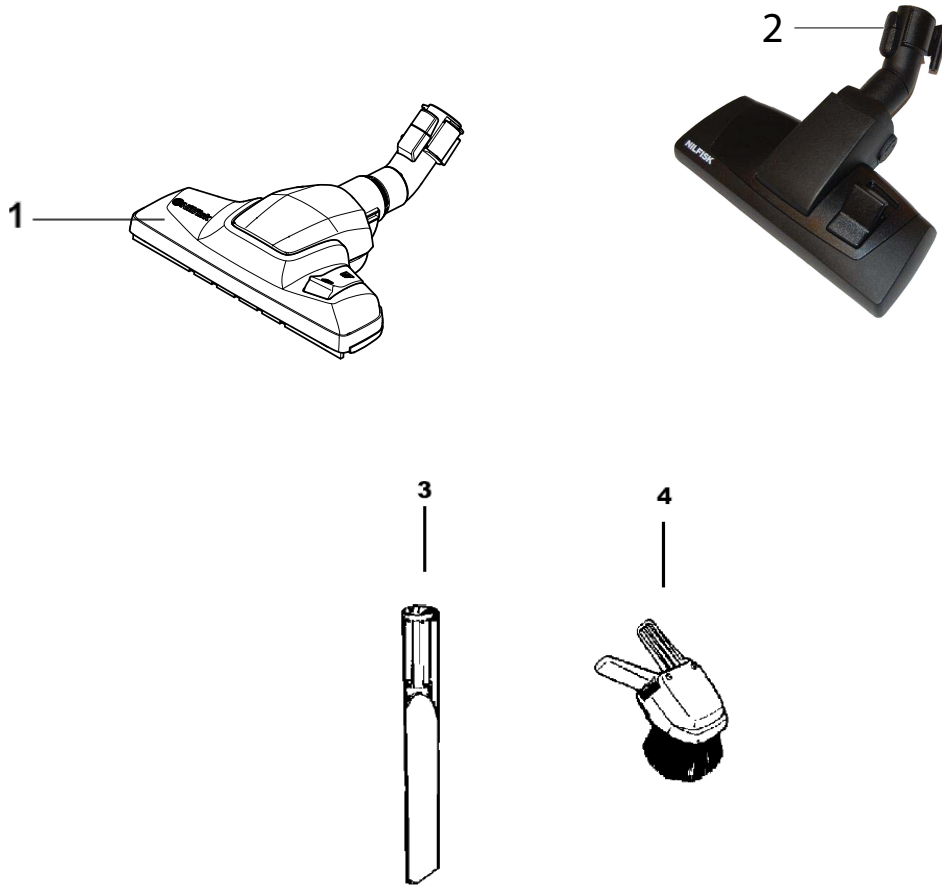

PARTS LIST

2021.08.23

TABLE OF CONTENTS

Top and container	1
Motor, filter and electrics	3
Hose and tubes	5
Nozzles Ø 32 mm	7

Pos.	Artikel-Nr.	Menge	Variante	Notes
	107418719	1		
1	140 7801 500	1	Deckel mit Filter fürGD 930	
2	140 1515 500	1	Filter Schaumstoff	
3	140 0061 030	1	Dichtung GD 930	
4	140 3260 500	1	Papierfilter, VPE 5	
5	140 2911 000	1	Filterhalter zu GD 930	
6	140 7832 500	1	Kesselklammerset GD 930	
7	140 7800 500	1	Griffgummi GD 930/S2	
8	140 7014 500	1	StaubbeutelverschlussGD/UZ 930/S2 3 Stk	
9	140 7020 510	1	Behälter, Chrom	
10	140 5059 000	1	Achse (Shaft)	
11	140 5055 500	1	Laufratsatz GD 930	
12	107418905	1	BOTTOM PLATE KIT VP930 BLACK	
12	107418906	1	BOTTOM PALTE KIT VP930 SILVER GREY	
13	140 7025 500	1	Lenkrolle GD 930	
14	140 9214 070	10	Schraube 50x14	
15	140 7022 500	1	MUFFLER STRIP	

Part Notes:

[1] - 900W

Pos.	Artikel-Nr.	Menge	Variante	Notes
1	140 5116 500	1	Rohrbogen Alu/Gummi Ø 32 mm	
2	140 3846 500	1	Muffe 32mm Bajoner ks	
3	140 2782 500	1	Schlauch PVC kpl., Ø 32 mmx1,9 m	
3	140 2782 030	1	Saugschlauch kpl. Ø 32 x 4 m	
3A	140 2782 000	1	Saugschlauch kpl. Ø 32 x 7,5 m	[1]
4	011 6431 500	1	Verlängerungsrohr Alu Ø 32x500 mm	
5	011 8130 500	1	Teleskoprohr Alu Ø 32 mm	
6	010 9299 540	1	Dirchtung GD 930	

Part Notes:

[1] - Ground

Pos.	Artikel-Nr.	Menge	Variante	Notes
1	107418965	1	NA38 COMBI NOZZLE WO CLICK KIT	[1]
1	107418965	1	NA38 COMBI NOZZLE WO CLICK KIT	[2]
2	107417790	1	Kombibodendüse RD295P mit Clip	
3	010 3098 500	1	Fugendüse Ø 32 x 250 mm	
4	011 3104 500	1	Kombidüse klein	