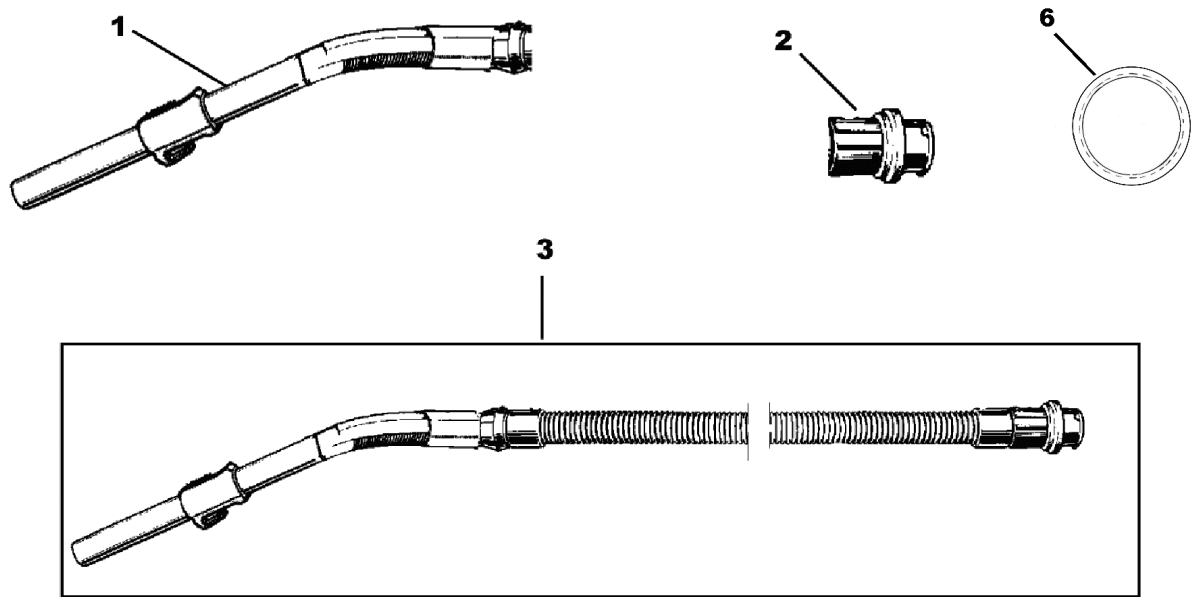

PARTS LIST

2021.08.23

TABLE OF CONTENTS

Top and container	1
Motor, filter and electrics	3
Hose and tubes	5
Nozzles Ø 32 mm	7

Pos.	Artikel-Nr.	Menge	Variante	Notes
	107418719	1		
1	140 7801 500	1	Deckel mit Filter fürGD 930	
2	140 1515 500	1	Filter Schaumstoff	
3	140 0061 030	1	Dichtung GD 930	
4	140 3260 500	1	Papierfilter, VPE 5	
5	140 2911 000	1	Filterhalter zu GD 930	
6	140 7832 500	1	Kesselklammerset GD 930	
7	140 7800 500	1	Griffgummi GD 930/S2	
8	140 7014 500	1	StaubbeutelverschlussGD/UZ 930/S2 3 Stk	
9	140 7020 510	1	Behälter, Chrom	
10	140 5059 000	1	Achse (Shaft)	
11	140 5055 500	1	Laufratsatz GD 930	
12	107418905	1	BOTTOM PLATE KIT VP930 BLACK	
12	107418906	1	BOTTOM PALTE KIT VP930 SILVER GREY	
13	140 7025 500	1	Lenkrolle GD 930	
14	140 9214 070	10	Schraube 50x14	
15	140 7022 500	1	MUFFLER STRIP	

Part Notes:

[1] - 900W

Pos.	Artikel-Nr.	Menge	Variante	Notes
1	140 5116 500	1	Rohrbogen Alu/Gummi Ø 32 mm	
2	140 3846 500	1	Muffe 32mm Bajoner ks	
3	140 2782 500	1	Schlauch PVC kpl., Ø 32 mmx1,9 m	
3	140 2782 030	1	Saugschlauch kpl. Ø 32 x 4 m	
3A	140 2782 000	1	Saugschlauch kpl. Ø 32 x 7,5 m	[1]
4	011 6431 500	1	Verlängerungsrohr Alu Ø 32x500 mm	
5	011 8130 500	1	Teleskoprohr Alu Ø 32 mm	
6	010 9299 540	1	Dirchtung GD 930	