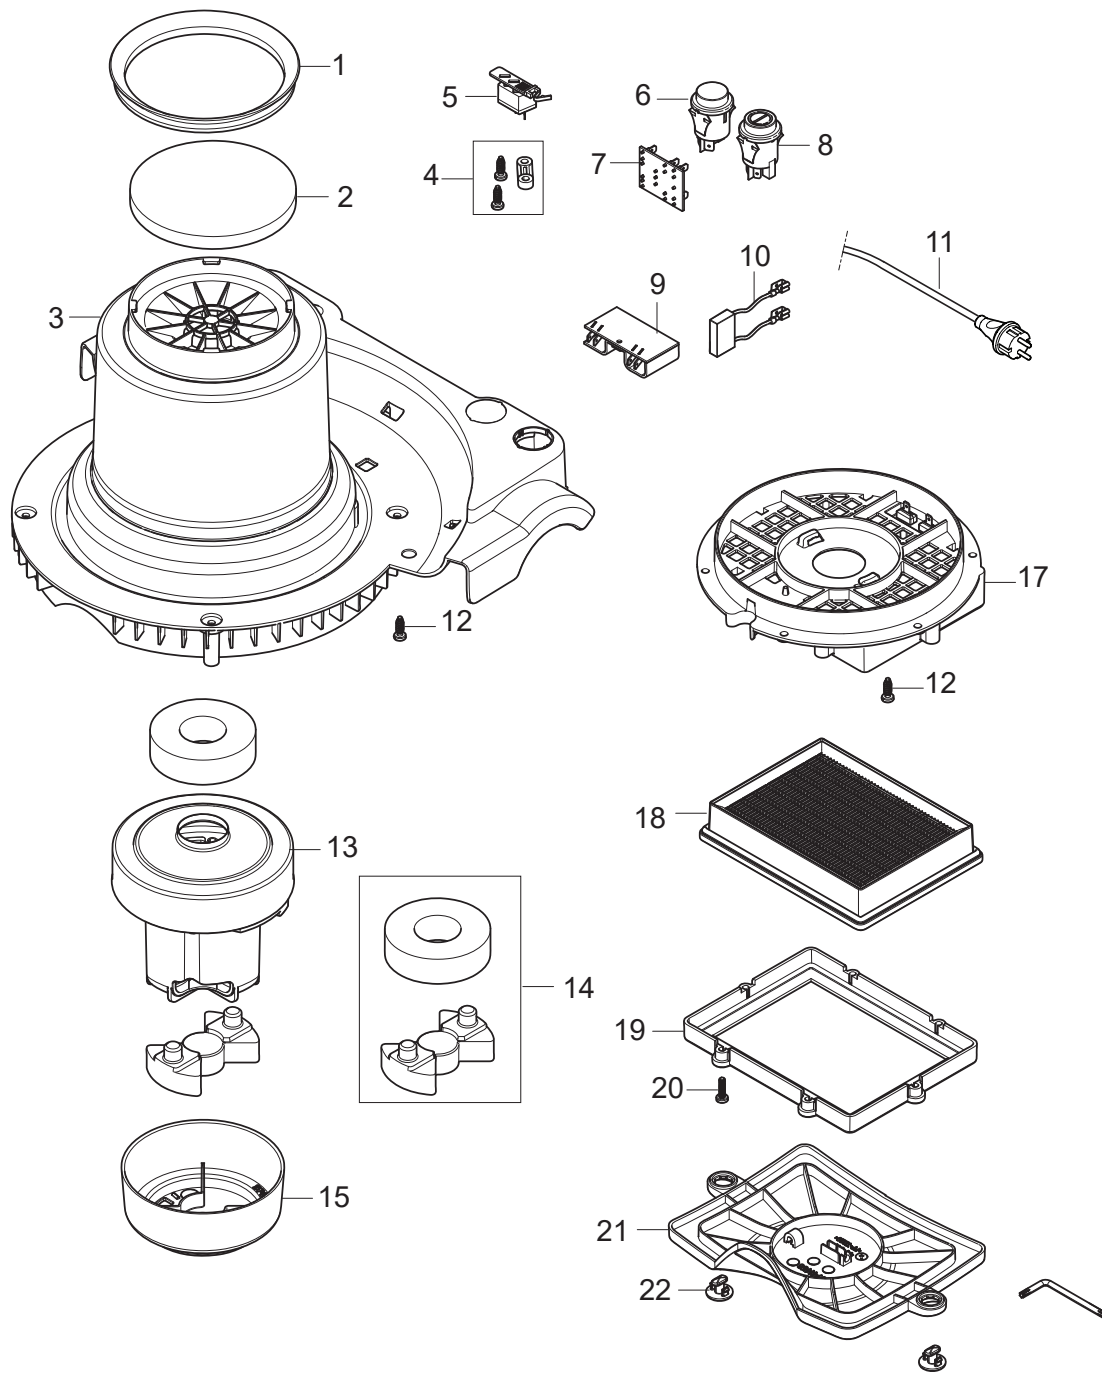

PARTS LIST

2021.08.23

TABLE OF CONTENTS

Top and container	1
Motor, filter and electrics	3
Hose and tubes	5
Nozzles Ø 32 mm	7

Pos.	Artikel-Nr.	Menge	Variante	Notes
	107418719	1		
1	140 7801 500	1	Deckel mit Filter fürGD 930	
2	140 1515 500	1	Filter Schaumstoff	
3	140 0061 030	1	Dichtung GD 930	
4	140 3260 500	1	Papierfilter, VPE 5	
5	140 2911 000	1	Filterhalter zu GD 930	
6	140 7832 500	1	Kesselklammerset GD 930	
7	140 7800 500	1	Griffgummi GD 930/S2	
8	140 7014 500	1	StaubbeutelverschlussGD/UZ 930/S2 3 Stk	
9	140 7020 510	1	Behälter, Chrom	
10	140 5059 000	1	Achse (Shaft)	
11	140 5055 500	1	Laufratsatz GD 930	
12	107418905	1	BOTTOM PLATE KIT VP930 BLACK	
12	107418906	1	BOTTOM PALTE KIT VP930 SILVER GREY	
13	140 7025 500	1	Lenkrolle GD 930	
14	140 9214 070	10	Schraube 50x14	
15	140 7022 500	1	MUFFLER STRIP	

Part Notes:

[1] - 900W

Pos.	Artikel-Nr.	Menge	Variante	Notes
1	140 5116 500	1	Rohrbogen Alu/Gummi Ø 32 mm	
2	140 3846 500	1	Muffe 32mm Bajoner ks	
3	140 2782 500	1	Schlauch PVC kpl., Ø 32 mmx1,9 m	
3	140 2782 030	1	Saugschlauch kpl. Ø 32 x 4 m	
3A	140 2782 000	1	Saugschlauch kpl. Ø 32 x 7,5 m	[1]
4	011 6431 500	1	Verlängerungsrohr Alu Ø 32x500 mm	
5	011 8130 500	1	Teleskoprohr Alu Ø 32 mm	
6	010 9299 540	1	Dirchtung GD 930	