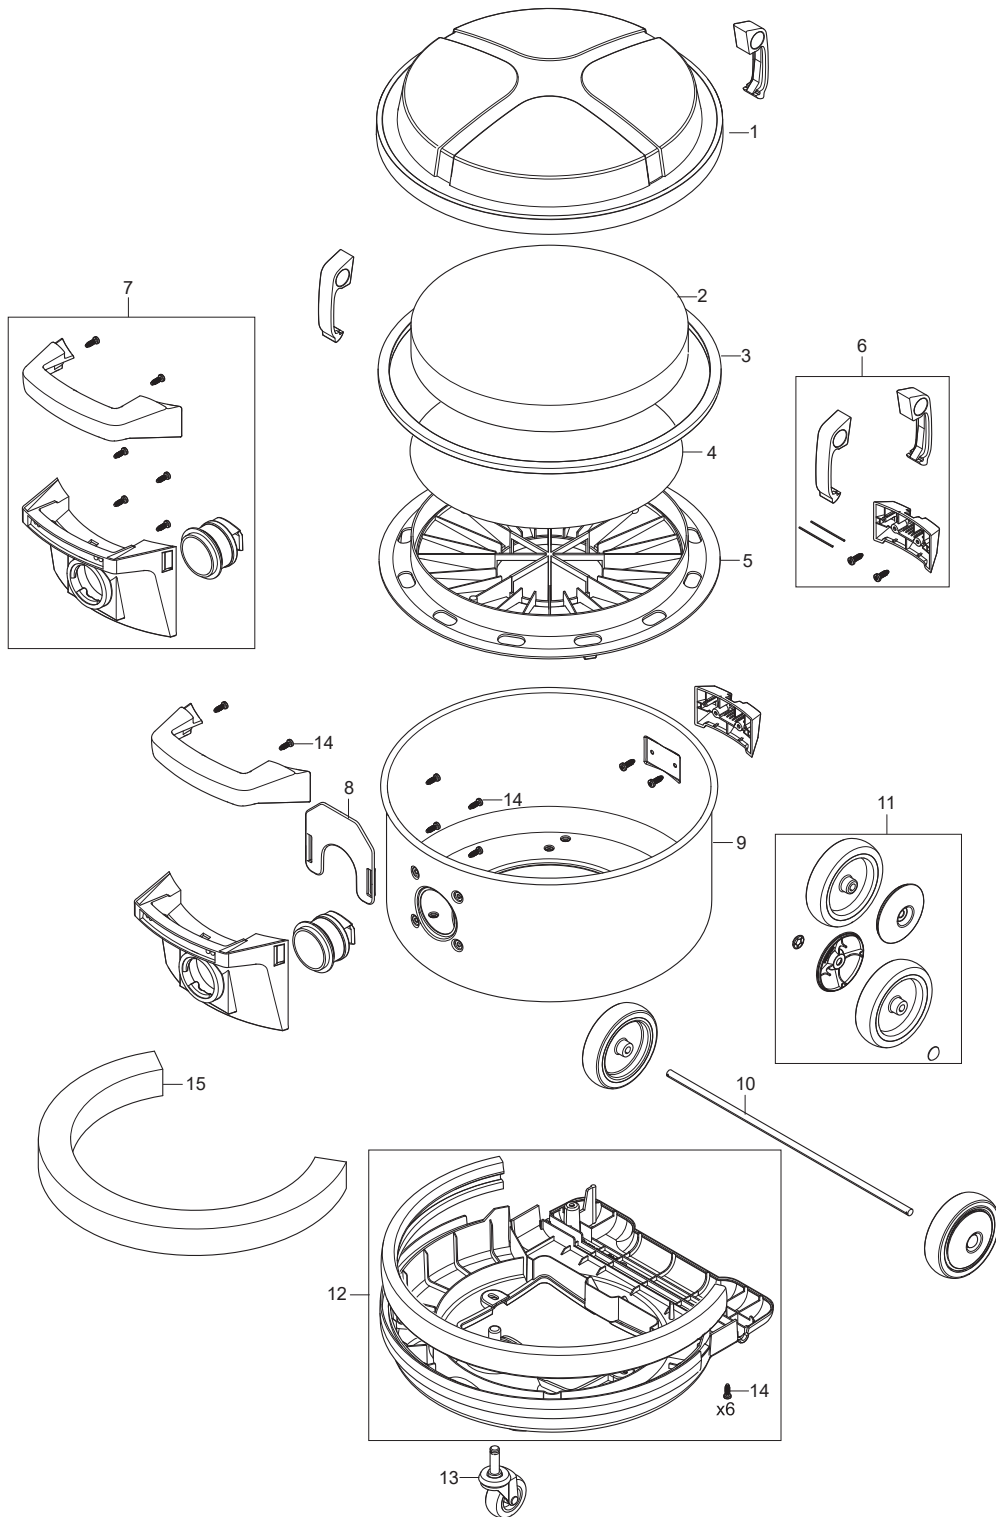

PARTS LIST

2021.08.23

TABLE OF CONTENTS

Top and container	1
Motor, filter and electrics	3
Hose and tubes	5
Nozzles Ø 32 mm	7

Pos.	Artikel-Nr.	Menge	Variante	Notes
	107418719	1		
1	140 7801 500	1	Deckel mit Filter fürGD 930	
2	140 1515 500	1	Filter Schaumstoff	
3	140 0061 030	1	Dichtung GD 930	
4	140 3260 500	1	Papierfilter, VPE 5	
5	140 2911 000	1	Filterhalter zu GD 930	
6	140 7832 500	1	Kesselklammerset GD 930	
7	140 7800 500	1	Griffgummi GD 930/S2	
8	140 7014 500	1	StaubbeutelverschlussGD/UZ 930/S2 3 Stk	
9	140 7020 510	1	Behälter, Chrom	
10	140 5059 000	1	Achse (Shaft)	
11	140 5055 500	1	Laufratsatz GD 930	
12	107418905	1	BOTTOM PLATE KIT VP930 BLACK	
12	107418906	1	BOTTOM PALTE KIT VP930 SILVER GREY	
13	140 7025 500	1	Lenkrolle GD 930	
14	140 9214 070	10	Schraube 50x14	
15	140 7022 500	1	MUFFLER STRIP	

Part Notes:

[1] - 900W

Pos.	Artikel-Nr.	Menge	Variante	Notes
1	140 5116 500	1	Rohrbogen Alu/Gummi Ø 32 mm	
2	140 3846 500	1	Muffe 32mm Bajoner ks	
3	140 2782 500	1	Schlauch PVC kpl., Ø 32 mmx1,9 m	
3	140 2782 030	1	Saugschlauch kpl. Ø 32 x 4 m	
3A	140 2782 000	1	Saugschlauch kpl. Ø 32 x 7,5 m	[1]
4	011 6431 500	1	Verlängerungsrohr Alu Ø 32x500 mm	
5	011 8130 500	1	Teleskoprohr Alu Ø 32 mm	
6	010 9299 540	1	Dirchtung GD 930	