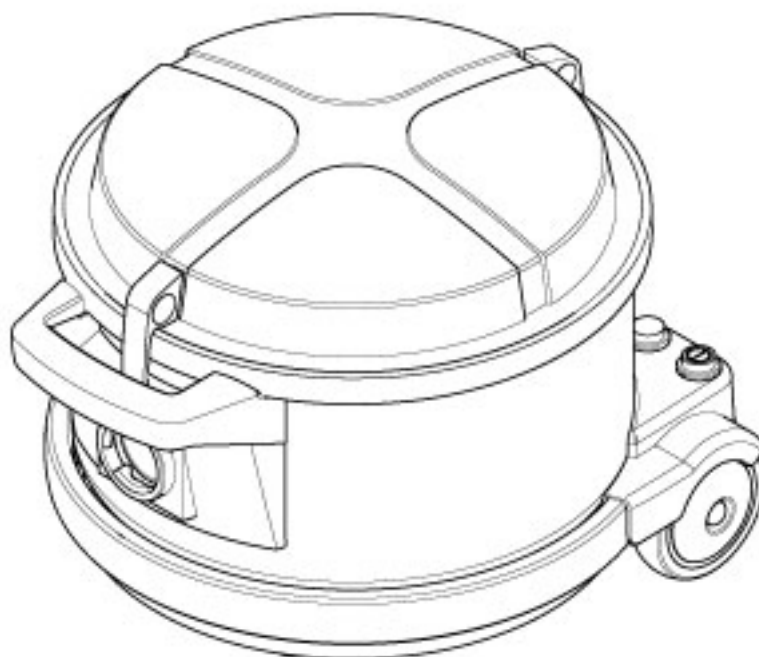

PARTS LIST

2021.08.23

TABLE OF CONTENTS

Top and container	1
Motor, filter and electrics	3
Hose and tubes	5
Nozzles Ø 32 mm	7

Pos.	Artikel-Nr.	Menge	Variante	Notes
	107418719	1		
1	140 7801 500	1	Deckel mit Filter fürGD 930	
2	140 1515 500	1	Filter Schaumstoff	
3	140 0061 030	1	Dichtung GD 930	
4	140 3260 500	1	Papierfilter, VPE 5	
5	140 2911 000	1	Filterhalter zu GD 930	
6	140 7832 500	1	Kesselklammerset GD 930	
7	140 7800 500	1	Griffgummi GD 930/S2	
8	140 7014 500	1	StaubbeutelverschlussGD/UZ 930/S2 3 Stk	
9	140 7020 510	1	Behälter, Chrom	
10	140 5059 000	1	Achse (Shaft)	
11	140 5055 500	1	Laufratsatz GD 930	
12	107418905	1	BOTTOM PLATE KIT VP930 BLACK	
12	107418906	1	BOTTOM PALTE KIT VP930 SILVER GREY	
13	140 7025 500	1	Lenkrolle GD 930	
14	140 9214 070	10	Schraube 50x14	
15	140 7022 500	1	MUFFLER STRIP	

Part Notes:

[1] - 900W

Pos.	Artikel-Nr.	Menge	Variante	Notes
1	140 5116 500	1	Rohrbogen Alu/Gummi Ø 32 mm	
2	140 3846 500	1	Muffe 32mm Bajoner ks	
3	140 2782 500	1	Schlauch PVC kpl., Ø 32 mmx1,9 m	
3	140 2782 030	1	Saugschlauch kpl. Ø 32 x 4 m	
3A	140 2782 000	1	Saugschlauch kpl. Ø 32 x 7,5 m	[1]
4	011 6431 500	1	Verlängerungsrohr Alu Ø 32x500 mm	
5	011 8130 500	1	Teleskoprohr Alu Ø 32 mm	
6	010 9299 540	1	Dirchtung GD 930	