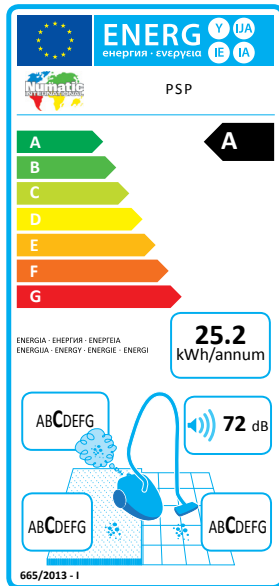

PROFI-STAUBSAUGER PSP180-11

Art.-Nr.: 900107

Kompakter Profi-Staubsauger für die tägliche Unterhaltsreinigung. Das Gerät ist mit einem sehr effizienten und langlebigen Hochleistungsmotor (Ametek/Lamb) ausgestattet. Die Energieaufnahme beträgt bei diesem leistungsstarken Gerät 620 Watt und entspricht somit der Energieeffizienzklasse A. Das Gerätekabel kann einfach in der Motorkopfablage verstaut werden. Zur leichten und platzsparenden Aufbewahrung des Saugrohrs und der Bodendüse ist das Gerät mit einer Parkfunktion ausgestattet. Im Lieferumfang enthalten ist das professionelle Zubehörset AH1 mit leichten und stabilen Alu-Saugrohren, trittfestem FloMax Saugschlauch, robuster HiPro Kombidüse und umfangreichem Kleinteile-Zubehör. Die neue HiPro Kombidüse gewährleistet eine optimale Saugleistung auf allen Bodenbelägen.

Motor	Nennspannung	Behälterinhalt	Kabel	Gewicht	Abmessungen
620 W	230V AC 50 HZ	8 Liter	10 m	5,9 kg	340 x 340 x 350 mm