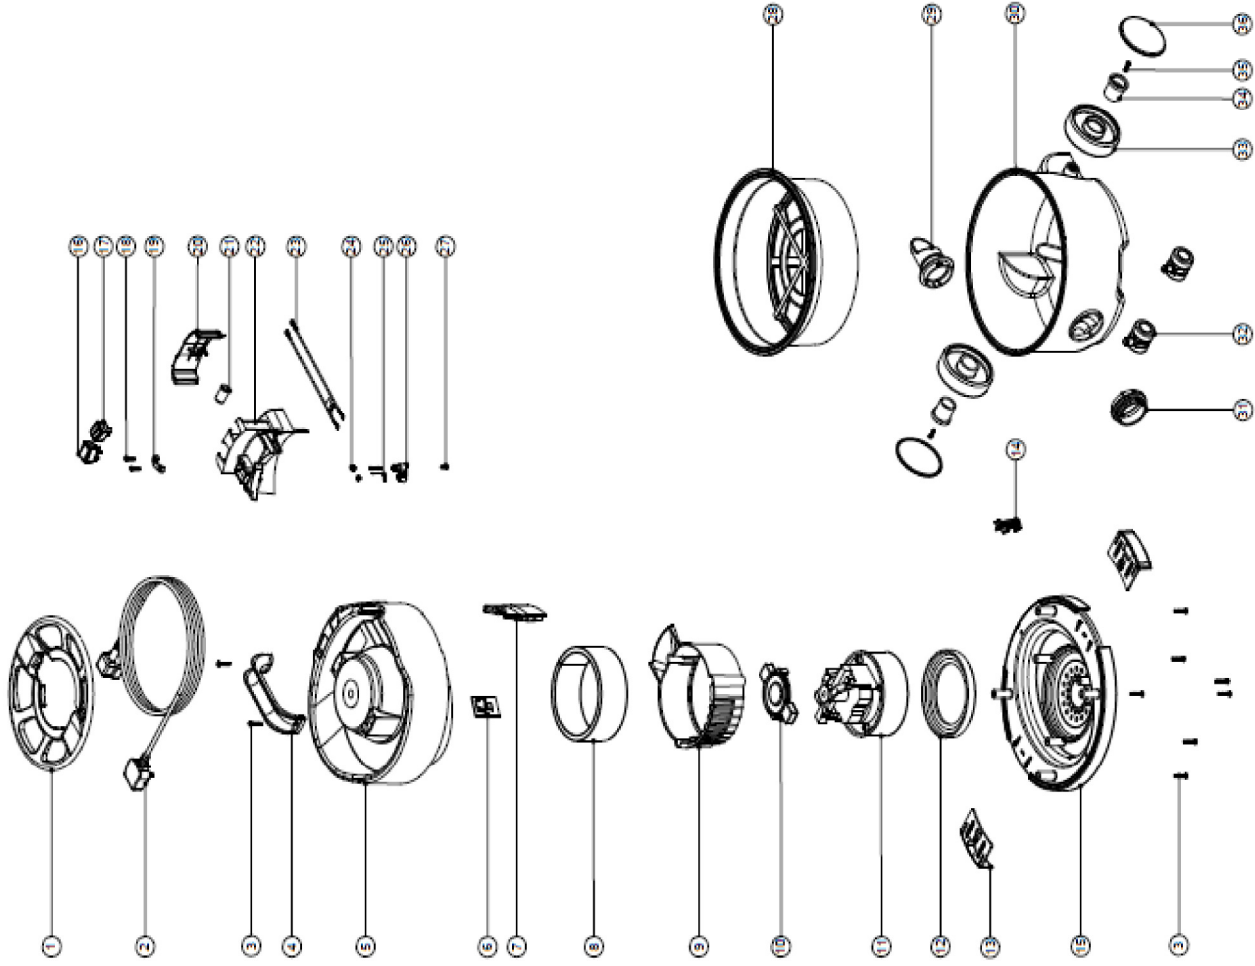

PSP 180A/200A/370A Trockensaugen

Zeichnungsnr.: 6776-01 vom 11.10.2010

Zu diesem Sauger gehört der Stromlaufplan DRW 4550

Pos. DV-Nr. Kurztext

1	237098	Kabelraum Abdeckung blau
2	236013	Nucable Zuleitung 2-adrig, 10 m x 1,00 mm ² , schwarz
	236017	(CH) Nucable Zuleitung 2 x 1,0 mm ² , 10 m mit Schweizer Stecker
3	219104	Schraube für Kunststoffe Nr. 8 x 1"
4	206451	Handgriff
5	325921	obere Motorgehäuse mit Numatic / Autosave- Logo, blau
6	208100	Elektronik für Autosave - ECO Sauger
7	237079	Kabeleinführung
8	203020	Filtzstreifen seitlich an der Geräuschdämmhaube
9	229621	Geräuschdämmhaube
10	229614	obere Motorhalterung
11	205403	Motor 240V 2-stufig (DL21104T)
12	227882	Motorichtung, unten LAMB-Motor
13	229715	Schließflasche Kopf / Gehäuse
14	629160	Clipphalter, schwarz NVM-61B
15	229618	unteres Motorenggehäuse
16	220582	Einbauschalter grün (0 - 1)
17	221102	Schalter rot, für Leistungsumschaltung bei Energiespar-Modellen
18	219107	Schraube für Kunststoffe Nr. 6 x 5/8"
19	227564	Befestigungsschelle für Nucable-Stecker
20	229623	Schalterraumabdeckung
21	230097	Ferritrollchen
22	237076	Schaltergehäuse
23	230170	Entstörersatz NPV / NHV
24	219090	Kreuzschlitzschraube M 4 x 8 mm mit Sicherungsscheibe
25	206562	Kontaktstift für Nucable-Anschluss
26	325912	Klemmenblock NPV / NHV
27	219318	Schraube für Kunststoffe 6 x 1 1/2"
28	604165	Trockensaugfilter, weiß 305 mm
29	227363	Saugstutzen innen für PSP 180A
	229768	Saugstutzen innen für PSP 200A