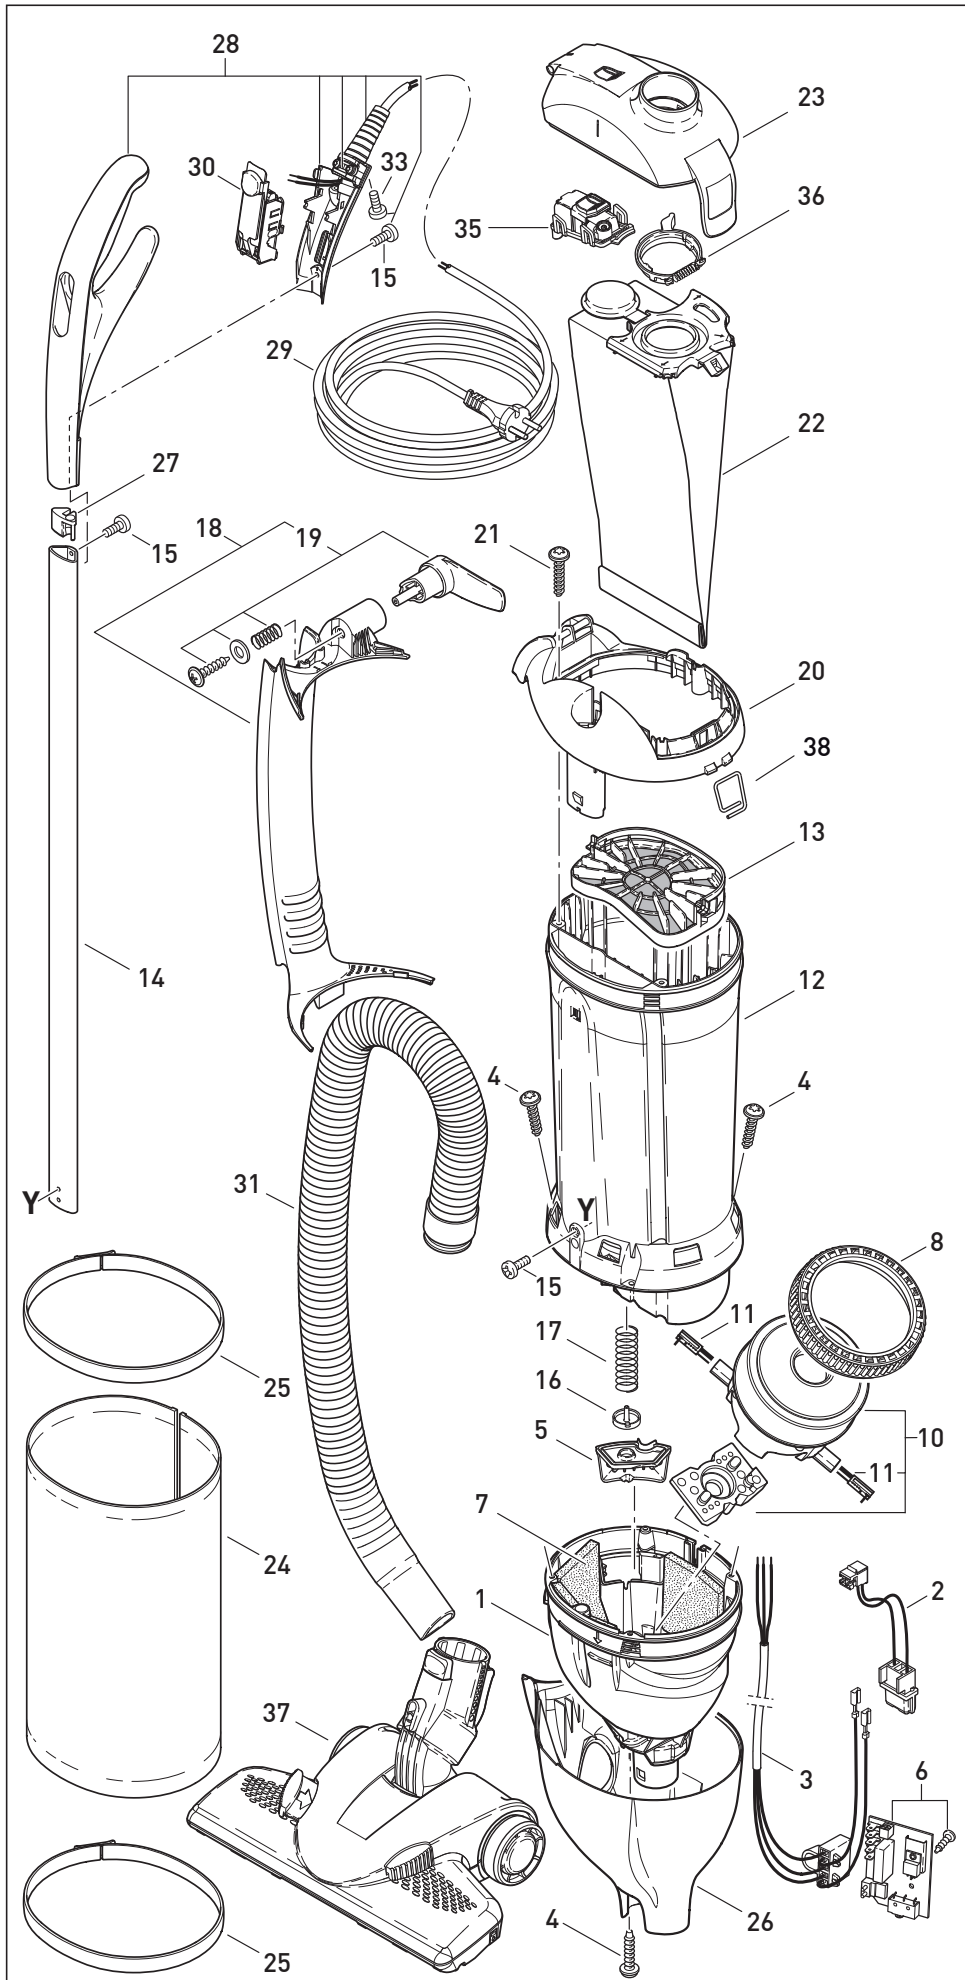

Diese Informationen sind nur für Europa bestimmt (230 V / 240 V) und gelten nicht für Nordamerika !

ERSATZTEILLISTE

SEBO DART 4

MADE IN GERMANY

Pos.	Art.-Nr.	Benennung
1	7002 GS	Luftführung
2	7064	Leitungssatz ET-Steckdose
3	7088	Leitungssatz HS, kompl.
4	01016ER	Linsenkopfschraube STS 4x16-T20
5	7056 GS	Ventilabdeckung
6	7106 ER	Leiterplatte 230-240 V
7	7098	Schalldämmung
8	1047	Gebäsedichtring
10	7043 ER	Gebäsemotor 890W
11	05143 S	Kohlebürsten
12	7143 ER	Filtergehäuse
13	7012	Motorschutzfilter
14	7080 ER	Stiel, 660 mm
15	0127 ER	Spiralformschraube M 4x10K
16	7025	Ventilteller
17	7028 ER	Druckfeder Nebenluftventil
18	7090 gs	Schlauchführung, kompl.
19	7027 GS	Kabelhaken
20	7092 hg	Abdeckung, kompl.
21	01017ER	Linsenkopfschraube STS 4x20-T20
22	7029	Filtertüte
23	7091 hg	Filterdeckel, kompl.
24	7015ER02	Elektret-Abluftfilter
25	7017 dg	Rastring, kompl.
26	7169 SE	Gehäusetopf
27	7076 hg	Stielstopfen
28	7164 HG	Handgriff, kompl.
29	7128 dg	Anschlussleitung, 230V EU-Stecker
30	7038 HG	Schaltereinheit
31	7050 sb	Schlauch, kpl.
33	01036ER	AMTEC Schraube 4 x 14
35	7094 ER	Filteranzeige, kpl.
36	7018 OR	Sicherungsring, kpl.
37	7268 gs	Kombibodendüse kpl.
	7248 ER	Bürstenstreifen Set für Kombibodendüse
38	7024 ER	Sperrfeder