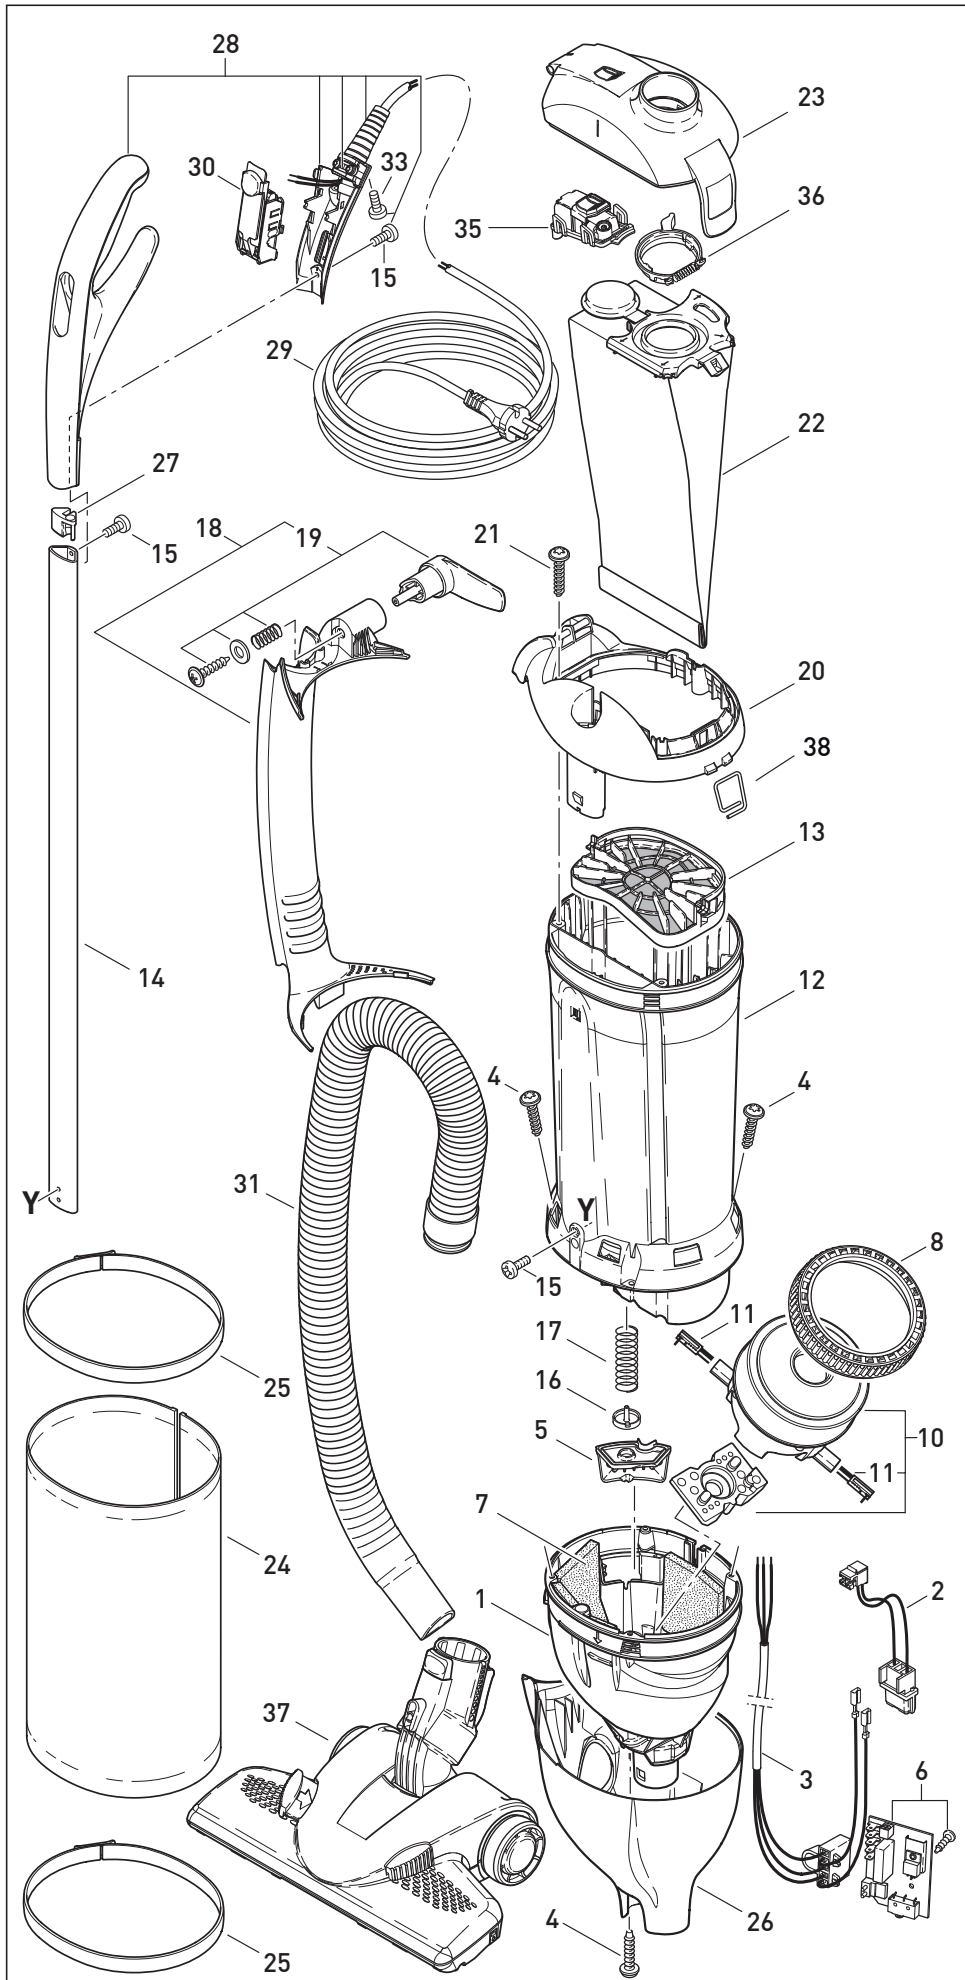

## SEBO DART 4

Pos.	Art.-Nr.	Benennung
1	7002 GS	Luftführung
2	7064	Leitungssatz ET-Steckdose
3	7088	Leitungssatz HS, kompl.
4	01016ER	Linsenkopfschraube STS 4x16-T20
5	7056 dg	Ventilabdeckung
6	7106 ER	Leiterplatte 230-240 V
7	7098	Schalldämmung
8	1047	Gebäsedichtring
10	7043 ER	Gebläsemotor
11	05143 S	Kohlebürsten
12	7143 ER	Filtergehäuse
13	7012	Motorschutzfilter
14	7080 ER	Stiel, 660 mm
15	0127 ER	Spiralformschraube M 4x10K
16	7025	Ventilteller
17	7028 ER	Druckfeder Nebenluftventil
18	7090 dg	Schlauchführung, kompl.
19	7027 DG	Kabelhaken
20	7092 hg	Abdeckung, kompl.
21	01017ER	Linsenkopfschraube STS 4x20-T20
22	7029	Filtertüte
23	7091 hg	Filterdeckel, kompl.
24	7015ER02	Elektret-Abluftfilter
25	7017 dg	Rastring, kompl.
26	7169 SE	Gehäusetopf
27	7076 hg	Stielstopfen
28	7164 HG	Handgriff, kompl.
29	7128 dg	Anschlussleitung, 230V EU-Stecker
30	7038 HG	Schaltereinheit
31	7050 sb	Schlauch, kpl.
33	01036ER	AMTEC Schraube 4 x 14
35	7094 ER	Filteranzeige, kpl.
36	7018 OR	Sicherungsring, kpl.
37	7268 dg	Kombibodendüse kpl.
	7248 ER	Bürstenstreifen Set für Kombibodendüse
38	7024 ER	Sperrfeder