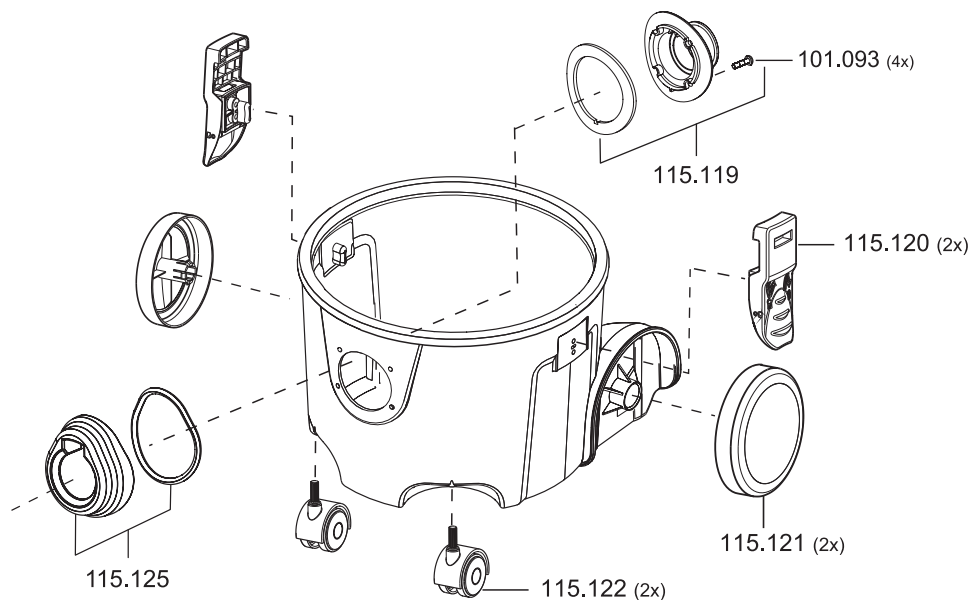

ARES

Artikel-Nr. Beschreibung

Ersatzteile Trockensauger Ares

115114	Schalterset
115115	Netzkabel 8 m
115116	Gebläsemotor 700 W
115117	Motorschutzfilter
115124	Gehäuse für Motorschutzfilter

ARES

Artikel-Nr. Beschreibung

Ersatzteile Trockensauger Ares

101093	Schraube Kupplungsgehäuse (einzeln)
106035	Schlauchanschluss kpl.
114113	Saugschlauch komplett 2 m
114114	Kombidüse 280mm
115113	Vliesfiltertüten (VE = 10 Stk.)
115118	Filterkorb
115119	Flansch für Filtertüte
115120	Spannbügel rot
115121	Rad komplett (einzeln)
115122	Lenkrolle
115123	Parkhaken
115125	Kupplungsgehäuse

Zubehör Trockensauger Ares

101023	Fugendüse 230 mm
106026	Saugrohr
106028	Polsterdüse
114114	Kombidüse 280mm