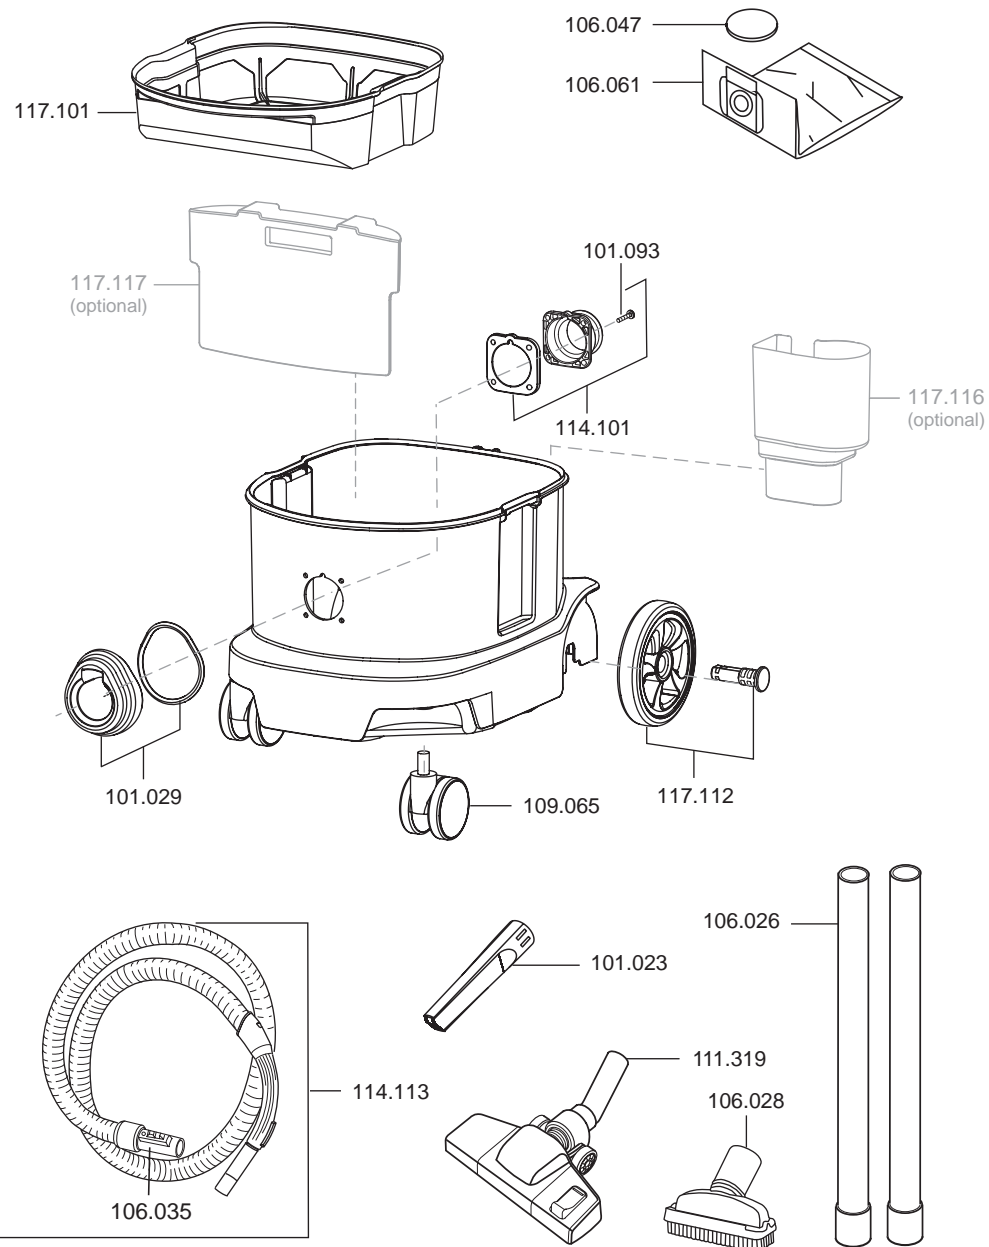

ERA EVO

Artikel-Nr. Beschreibung

Ersatzteile Trockensauger ERA EVO

Artikel-Nr.	Beschreibung
106016	Schalter elektrisch
106018	Spannbügel, rot
106019	Filterhalter
111132	Filterkassette HEPA13
111310	Netzkabel, 10 m, rot, beids. steckbar
114105	Taster
114107	Motorlager unten
114108	Motorlager oben
114109	Gebläsemotor 700 Watt
117102	Dichtungs Set
117103	Dämmschaum Set
117104	Radset Kabelaufwicklung
117105	Handgriff kplt.
117106	Absteckstopfen
117107	Kabelaufwicklung
117108	LED
117109	Logoschild
117113	Leistungsregelung
117124	Kabelsatz
117159	Haubendeckel
117255	Haubengehäuse

ERA EVO

Artikel-Nr. Beschreibung

Ersatzteile Trockensauger ERA EVO

101023	Fugendüse, D32, 220mm
101029	Kupplungsgehäuse Set
101093	Schraube Kupplungsgehäuse
106026	Saugrohr, D32, Aluminium
106028	Polsterdüse, D32, 115mm
106035	Schlauchanschluss kplt.
106047	Motorschutzfilter
106061	Vliesfiltertüte HEPA 13 (VE = 10 Stk.)
109065	Lenkrolle, D60
111319	Kombidüse, D32, 280 mm
114101	Flansch für Vliesfiltertüte
114113	Saugschlauch, D32, 2,5m
117101	Vliesfilterkorb kplt.
117112	Rad

Zubehör Trockensauger ERA EVO

101024	Rundpinsel, D32
106012	Turbo-Bodendüse, D32, 284mm
106013	Vliesfiltertüte (VE = 10 Stk.)
106014	Vliesfiltertüte (VE = 250 Stk.)
106044	Saugschlauch je Meter, D32
106061	Vliesfiltertüte HEPA 13 (VE = 10 Stk.)
111133	Teleskop-Saugrohr, D32, Edelstahl
111159	Netzkabel, 15m, schwarz, beids. steckbar
111172	Netzkabel, 15m, rot, beids. steckbar
111202	Hartbodendüse, D32, 360mm
111203	Fugendüse, D32, 600mm, flexibel
111207	Parkettdüse, D32, 360mm, Rosshaar
101104	Bürststreifen Set 360mm für 111.207 (Rosshaar)
111190	Turbo-Polsterdüse, D32, 160mm
111307	Kombidüse, D32, 306mm
117116	Aufbewahrungsbox
117117	Staufach Filtertüte