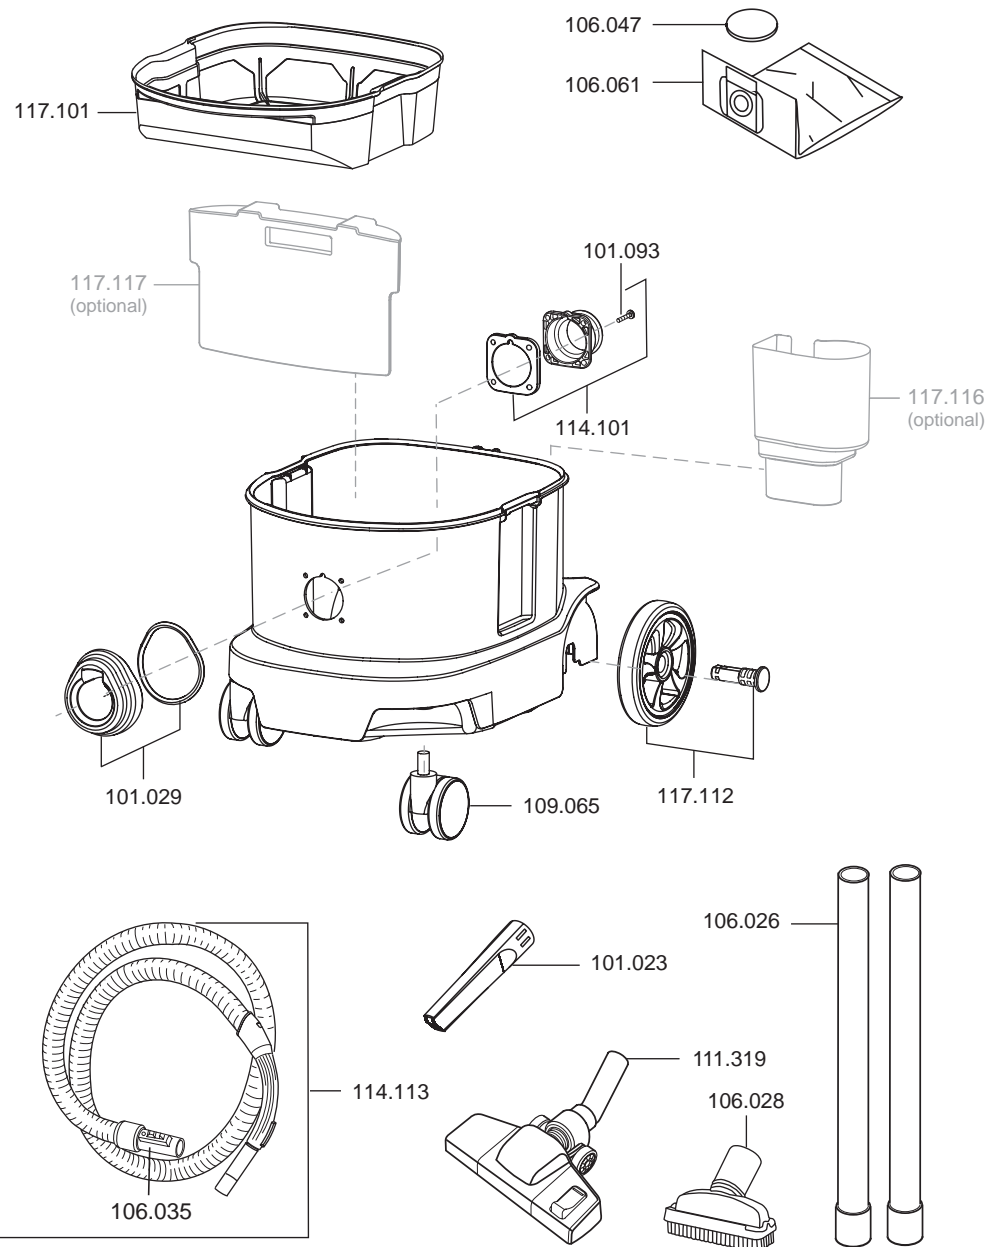

ERA EVO

Artikel-Nr. Beschreibung

Ersatzteile Trockensauger ERA EVO

| Artikel-Nr. | Beschreibung |
|-------------|---------------------------------------|
| 106016 | Schalter elektrisch |
| 106018 | Spannbügel, rot |
| 106019 | Filterhalter |
| 111132 | Filterkassette HEPA13 |
| 111310 | Netzkabel, 10 m, rot, beids. steckbar |
| 114105 | Taster |
| 114107 | Motorlager unten |
| 114108 | Motorlager oben |
| 114109 | Gebläsemotor 700 Watt |
| 117102 | Dichtungs Set |
| 117103 | Dämmschaum Set |
| 117104 | Radset Kabelaufwicklung |
| 117105 | Handgriff kplt. |
| 117106 | Absteckstopfen |
| 117107 | Kabelaufwicklung |
| 117108 | LED |
| 117109 | Logoschild |
| 117113 | Leistungsregelung |
| 117124 | Kabelsatz |

ERA EVO

Artikel-Nr. Beschreibung

Ersatzteile Trockensauger ERA EVO

| | |
|--------|--|
| 101023 | Fugendüse, D32, 220mm |
| 101029 | Kupplungsgehäuse Set |
| 101093 | Schraube Kupplungsgehäuse |
| 106026 | Saugrohr, D32, Aluminium |
| 106028 | Polsterdüse, D32, 115mm |
| 106035 | Schlauchanschluss kplt. |
| 106047 | Motorschutzfilter |
| 106061 | Vliesfiltertüte HEPA 13 (VE = 10 Stk.) |
| 109065 | Lenkrolle, D60 |
| 111319 | Kombidüse, D32, 280 mm |
| 114101 | Flansch für Vliesfiltertüte |
| 114113 | Saugschlauch, D32, 2,5m |
| 117101 | Vliesfilterkorb kplt. |
| 117112 | Rad |