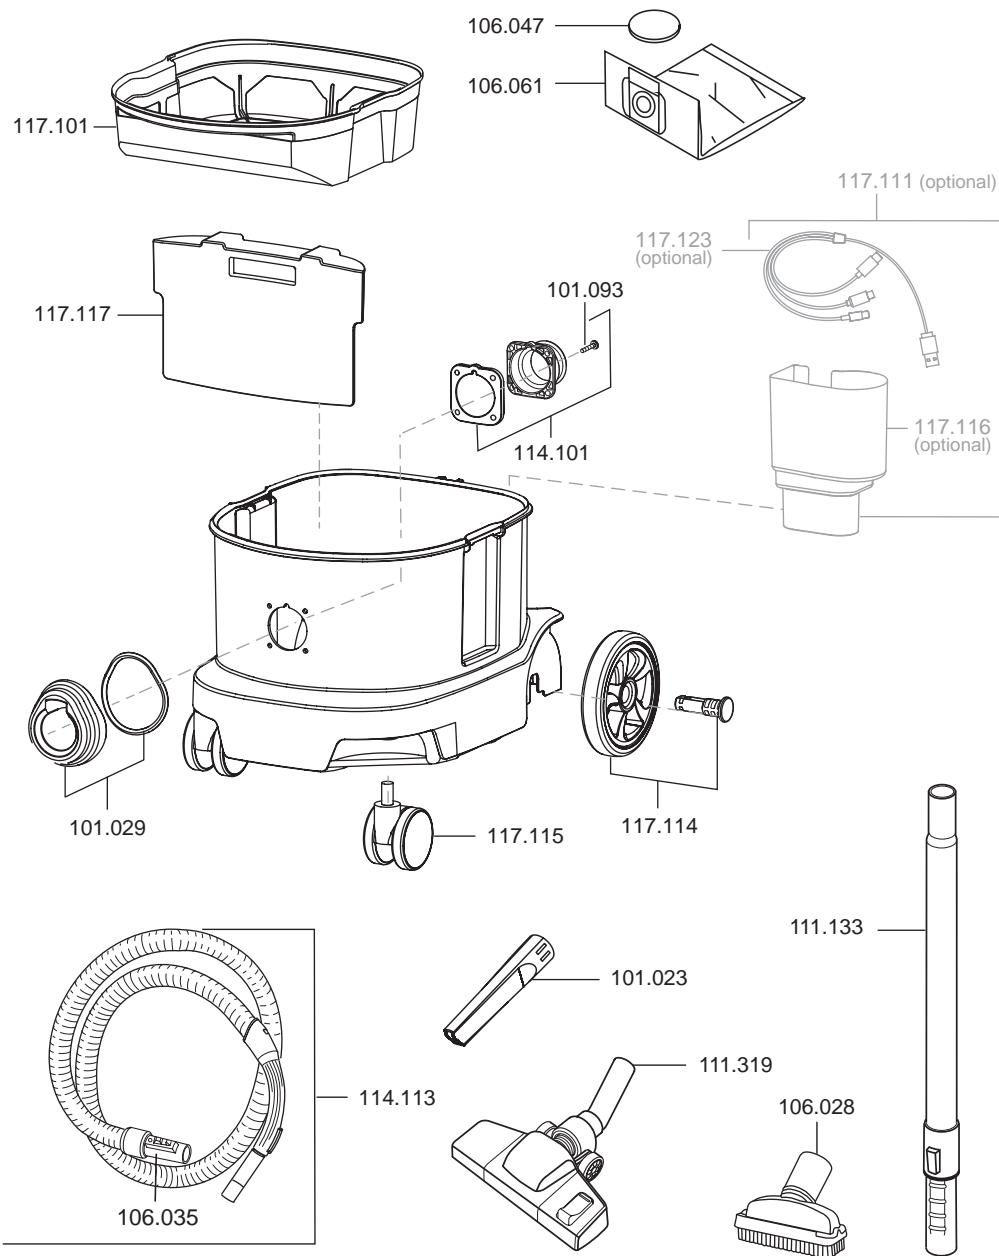

# ERA TEC

Artikel-Nr. Beschreibung

## Ersatzteile Trockensauger ERA TEC

Artikel-Nr.	Beschreibung
106016	Schalter elektrisch
106018	Spannbügel, rot
106019	Filterhalter
111132	Filterkassette HEPA13
114105	Taster
114107	Motorlager unten
114108	Motorlager oben
114109	Gebläsemotor 700 Watt
117102	Dichtungs Set
117103	Dämmschaum Set
117104	Radset Kabelaufwicklung
117105	Handgriff kplt.
117106	Absteckstopfen
117107	Kabelaufwicklung
117118	Leistungsregelung elekt.
117119	USB - Steckdose
117120	Leistungselektronik
117121	LED
117122	Logoschild
117125	Kabelsatz
117133	Netzkabel, 12 m, rot, beids. steckbar
117159	Haubendeckel
117255	Haubengehäuse

## Ersatzteile Trockensauger ERA TEC

101023	Fugendüse, D32, 220mm
101029	Kupplungsgehäuse Set
101093	Schraube Kupplungsgehäuse
106028	Polsterdüse, D32, 115mm
106035	Schlauchanschluss kplt.
106047	Motorschutzfilter
106061	Vliesfiltertüte HEPA 13 (VE = 10 Stk.)
111133	Teleskop-Saugrohr, D32, Edelstahl
111319	Kombidüse, D32, 280 mm
114101	Flansch für Vliesfiltertüte
114113	Saugschlauch, D32, 2,5m
117101	Vliesfilterkorb kplt.
117114	Rad gummiert
117115	Lenkrolle, D60, gummiert
117117	Staufach Filtertüte

## Zubehör Trockensauger ERA TEC

101024	Rundpinsel, D32
106012	Turbo-Bodendüse, D32, 284mm
106013	Vliesfiltertüte (VE = 10 Stk.)
106014	Vliesfiltertüte (VE = 250 Stk.)
106044	Saugschlauch je Meter, D32
106061	Vliesfiltertüte HEPA 13 (VE = 10 Stk.)
111128	Netzkabel, 10m, schwarz, beids. steckbar
111133	Teleskop-Saugrohr, D32, Edelstahl
111159	Netzkabel, 15m, schwarz, beids. steckbar
111172	Netzkabel, 15m, rot, beids. steckbar
111202	Hartbodendüse, D32, 360mm
111203	Fugendüse, D32, 600mm, flexibel
111207	Parkettdüse, D32, 360mm, Rosshaar
101104	Bürststreifen Set 360mm für 111.207 (Rosshaar)
111190	Turbo-Polsterdüse, D32, 160mm
111307	Kombidüse, D32, 306mm
117111	Set Aufbewahrungsbox inkl. 3in1 Ladekabel
117116	Aufbewahrungsbox
117123	Ladekabel Handy 3in1