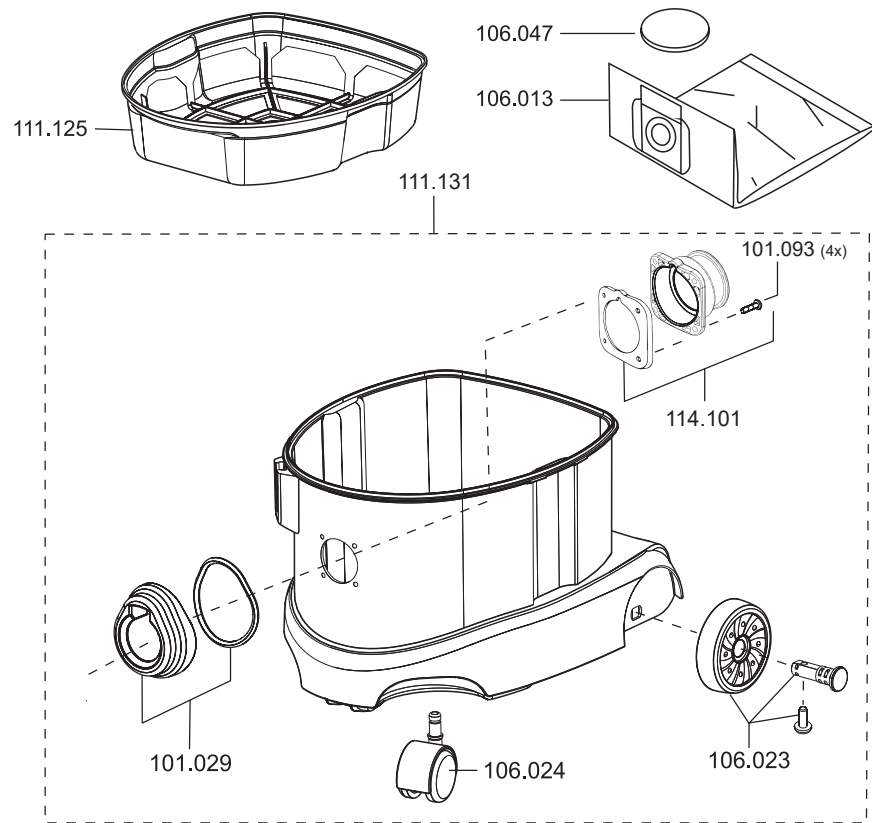

MAXIMUS pt

Artikel-Nr. Beschreibung

Ersatzteile Trockensauger Maximus pt

101075	Dämmschaum Ausblasseitig
106016	Schalter, elektrisch
106018	Spannbügel
109012	Feder für Taster
109015	Steckdose
109016	Baugruppe Steckdosenklappe
109018	Schaltergehäuse
109050	Set Leistungsregelung
109073	Kabelsatz Steckdose
109077	Elektronik Automatik
109079	Steckdosenboard
111101	Schraubensatz
111102	Schalterabdeckung
111103	Taster
111104	Haube
111105	Schraube M4x16, (einzeln)
111109	Motorlager unten
111112	Automatikschalter
111113	Dämmschaum
111115	Dichtung D6,5x940mm
111116	Kabelsatz mit Kondensator 0.1uF
111117	Zugentlastung
111120	Schraube M5x23
111121	Steckfixierung
111122	Steckdose Netzkabel
111123	Vierkantsmutter
111124	Kassettenfilter
111145	Steckdosenleiste
111165	Haube, innen
111166	oberes Motorlager
111167	Grundplatte
111303	Gebläsemotor
111306	Litzensatz (einzeln)
111312	Netzkabel, 7,5 m
112103	Kabelhaken-Set (ab Serien-nr. 111.018.00001)

MAXIMUS pt

Artikel-Nr. Beschreibung

Ersatzteile Trockensauger Maximus pt

101023	Fugendüse
101024	Rundpinzel
101025	Elektrowerkzeugadapter
101029	Kupplungsgehäuse mit Dichtung
101088	Trockenbodendüse 360 mm, Ø 32 mm
101090	Dichtung Kupplungsgehäuse
101093	Schraube Kupplungsgehäuse
106013	Vliesfiltertüte (10 Stück)
106023	Rad komplett (einzeln)
106024	Lenkrolle D=50mm, (einzeln)
106025	Saugschlauch komplett 2,5 m
106026	Saugrohr (einzeln)
106031	Muffe für Handgriff
106032	Muffe für Anschluss
106033	Handgriff
106035	Anschluss inkl. Muffe 106032
106047	Motorschutzfilter
111125	Vliesfilterkorb
111131	Behälter
114101	Flansch für Vliesfiltertüte

Zubehör Trockensauger Maximus pt

101025	Elektrowerkzeugadapter
106013	Vliesfiltertüte (10 Stück)
106014	Vliesfiltertüte (250 Stück)
106044	Saugschlauch Meterware 32 mm / Preis pro Meter
106063	Clip für Saugschlauchanschluss 106035
111132	EPA12 Filterkassette
111202	Parkettdüse 360 mm - Ø 32 mm
111203	Flexible Fugendüse 600 mm - Ø 32 mm
111307	Kombidüse 306 mm - Ø 32 mm