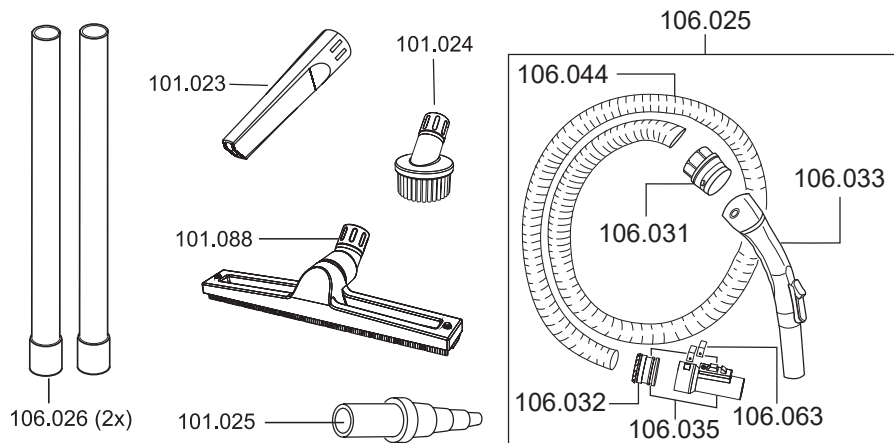

MAXIMUS pt

Artikel-Nr. Beschreibung

Ersatzteile Trockensauger Maximus pt

101075	Dämmschaum Ausblasseitig
106016	Schalter, elektrisch
106018	Spannbügel
109012	Feder für Taster
109015	Steckdose
109016	Baugruppe Steckdosenklappe
109018	Schaltergehäuse
109050	Set Leistungsregelung
109073	Kabelsatz Steckdose
109077	Elektronik Automatik
109079	Steckdosenboard
111101	Schraubensatz
111102	Schalterabdeckung
111103	Taster
111104	Haube
111105	Schraube M4x16, (einzeln)
111109	Motorlager unten
111112	Automatikschalter
111113	Dämmschaum
111115	Dichtung D6,5x940mm
111116	Kabelsatz mit Kondensator 0.1uF
111117	Zugentlastung
111120	Schraube M5x23
111121	Steckfixierung
111122	Steckdose Netzkabel
111123	Vierkantsmutter
111124	Kassettenfilter
111145	Steckdosenleiste
111165	Haube, innen
111166	oberes Motorlager
111167	Grundplatte
111303	Gebläsemotor
111306	Litzensatz (einzeln)
111312	Netzkabel, 7,5 m
112103	Kabelhaken-Set (ab Serien-nr. 111.018.00001)

MAXIMUS pt

Artikel-Nr. Beschreibung

Ersatzteile Trockensauger Maximus pt

101023	Fugendüse
101024	Rundpinzel
101025	Elektrowerkzeugadapter
101029	Kupplungsgehäuse mit Dichtung
101088	Trockenbodendüse 360 mm, Ø 32 mm
101090	Dichtung Kupplungsgehäuse
101093	Schraube Kupplungsgehäuse
106013	Vliesfiltertüte (10 Stück)
106023	Rad komplett (einzeln)
106024	Lenkrolle D=50mm, (einzeln)
106025	Saugschlauch komplett 2,5 m
106026	Saugrohr (einzeln)
106031	Muffe für Handgriff
106032	Muffe für Anschluss
106033	Handgriff
106035	Anschluss inkl. Muffe 106032
106047	Motorschutzfilter
111125	Vliesfilterkorb
111131	Behälter
114101	Flansch für Vliesfiltertüte

Zubehör Trockensauger Maximus pt

101025	Elektrowerkzeugadapter
106013	Vliesfiltertüte (10 Stück)
106014	Vliesfiltertüte (250 Stück)
106044	Saugschlauch Meterware 32 mm / Preis pro Meter
106063	Clip für Saugschlauchanschluss 106035
111132	EPA12 Filterkassette
111202	Parkettdüse 360 mm - Ø 32 mm
111203	Flexible Fugendüse 600 mm - Ø 32 mm
111307	Kombidüse 306 mm - Ø 32 mm