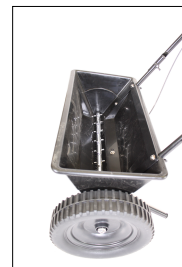

TROLLA SÅMASKINE

Art. 12121

Såmaskine med 25 liter spredekasse med 52 cm spred vidde. Leveres usamlet.

Dimensioner/mål/vægt	Hjul	Materiale/overflade/farve
<p>Arbejdsdimension Højde: 890 mm. Længde: 350 mm. Bredde: 750 mm.</p> <p>Andet Arbejdsdimension: 520 mm. Volumen: 25 Liter Max last: 25 kg Vægt: 5 kg</p>	<p>Hjultype: Solid</p> <p>Følge: Plast</p> <p>Aksel: Aksel antal 1</p> <p>Andet Hjul dimension: 300 mm. Antal hjul: 2 stk</p>	<p>Materiale: Stål</p> <p>Overflade: Pulverlakeret</p> <p>Andet: Farve sort</p>