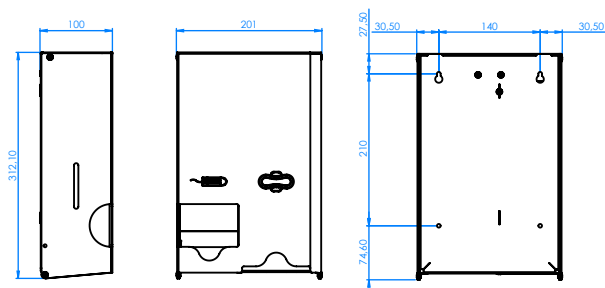

Technische Daten

Tampon- und Bindenspender Edelstahl geeignet für ca. 150 Tampons in Normalgröße und für ca. 40 Damenbinden.

Abmessungen der Fächer:

Binden: H 250mm B 90mm T 93mm

Tampon: H 250mm B 90mm T 93mm

Seitliche Fenster für Füllstandskontrolle.

Mit Schloß und Schlüssel.

Für Wandmontage.

Spezifikationen

Artikelnummer	19122
Material	Edelstahl AFP pulverbeschichtet
H x B x T	312 mm x 201 mm x 100 mm
Gewicht	2,3 KG
Garantie	2 Jahre nach Einkaufsdatum
Anwendung	Wandmontage