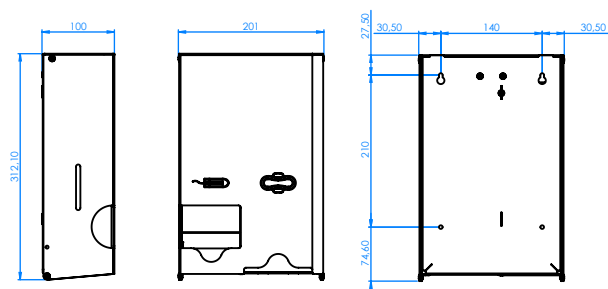

## Technische Daten

Tampon- und Bindenspender Edelstahl geeignet für ca. 150 Tampons in Normalgröße und für ca. 40 Damenbinden.

Abmessungen der Fächer:

Binden: H 250mm B 90mm T 93mm

Tampon: H 250mm B 90mm T 93mm

## Spezifikationen

Artikelnummer	19120
Material	Edelstahl weiß pulverbeschichtet
H x B x T	312 mm x 201 mm x 100 mm
Gewicht	2,3 KG
Garantie	2 Jahre nach Einkaufsdatum
Anwendung	Wandmontage