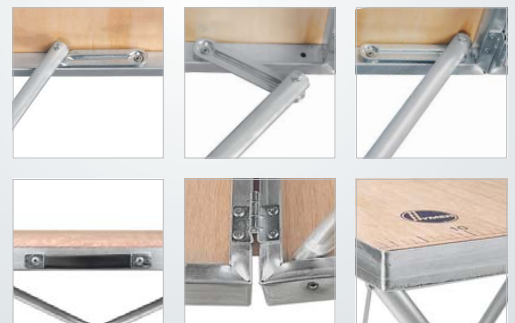

Hinweis: Vor der Verwendung, insbesondere bei empfindlichen Tapeten, ist die Tischplatte gründlich zu reinigen.

685100/685000 Tapeziertisch, 3 m lang, 60 cm bzw. 80 cm breit

- › Universell einsetzbar.
- › Geringer Platzbedarf bei Lagerung und Transport.
- › Tischhöhe 0,78 m.
- › Stabiler Alu-Tischrahmen mit Sperrholzplatte.
- › Robustes Rohrklappgestell mit sicherer Verriegelung.
- › Große Arbeitsfläche, zweifach klappbar.
- › Stabile Stahl-Scharniere.
- › Aufgedruckte Maßtabelle.
- › Maximale Belastung 100 kg (1,0 kN).

Ersatzteile:

- › Ersatzteilset Griff und Verschlussgummi, Best.-Nr. 0054100, siehe auch Seite 195.
- › Ersatzteilset Schwenkstützen, Best.-Nr. 0054101, siehe auch Seite 195.

Breite	ca. mm	600	800
Länge	ca. m	3,05	3,05
Höhe	ca. m	0,78	0,78
Packmaß LxBxH	ca. m	1,05x0,60x0,10	1,05x0,80x0,10
Gewicht	ca. kg	15,0	18,0
EAN-Code		4019502314450	4019502314443
Best.-Nr.		685100	685000

Hinweis: Vor der Verwendung, insbesondere bei empfindlichen Tapeten, ist die Tischplatte gründlich zu reinigen.

685101/685001 Tapeziertisch, höhenverstellbar, 3 m lang, 60 cm bzw. 80 cm breit

- › Wie oben, jedoch zusätzlich mit einfach zu bedienender Schwenkmechanik für Höhenverstellung von 0,78 m auf 0,86 m Höhe.
- › Maximale Belastung 80 kg (0,8 kN).

Ersatzteile:

- › Ersatzteilset Griff und Verschlussgummi, Best.-Nr. 0054100, siehe auch Seite 195.
- › Ersatzteilset Schwenkstützen, Best.-Nr. 0054581, siehe auch Seite 195.

Breite	ca. mm	600	800
Länge	ca. m	3,05	3,05
Höhe	ca. m	0,78+0,86	0,78+0,86
Packmaß LxBxH	ca. m	1,05x0,60x0,10	1,05x0,80x0,10
Gewicht	ca. kg	16,3	19,3
EAN-Code		4019502329621	4019502329638
Best.-Nr.		685101	685001