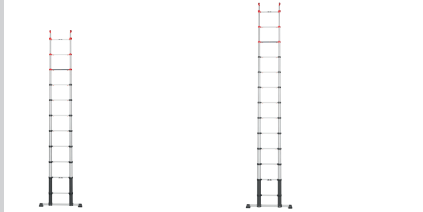

Hailo ProfilLine T350 / T400

Type	9113-111	9113-131
	11	13
	A = 425 cm B = 225 cm	A = 485 cm B = 285 cm
	A = 91 cm B = 346 cm	A = 95 cm B = 404 cm
	A = 334 cm B = 84 cm C = 94 cm	A = 389 cm B = 90 cm C = 113 cm
	A = 88 cm B = 48 cm C = 8 cm	A = 92 cm B = 49 cm C = 9 cm
	12,1	14,7
	A = 1 B = 41	A = 1 B = 34
	4 007126 023131	
		4 007126 023148