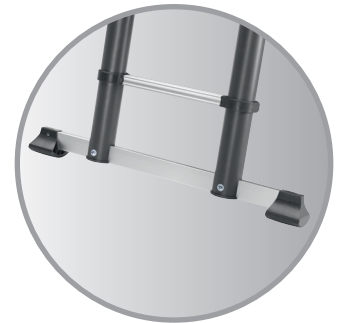

Hailo ProfiLine T350 / T400

Die praktische, kompakte **Alu-Teleskopleiter** für Profis. Handlich beim Transport, groß im Einsatz – bis zu (3,5 m/4,0 m) Länge ausziehbar.

Alu-Teleskopleiter

- Sicherheits-Querbalken mit großen Kunststoff-Füßen für stabilen Stand • Je nach Bedarf Sprosse für Sprosse ausziehbar bis zu 3,5 m (T350) bzw. 4,0 m (T400) Länge
- Ausziehbarer, gummierter Wand-Stoßschutz für schonendes Anlegen an Wände • Runde Alu-Holme mit angenehmer Haptik • Transportgriff für ergonomisches Tragen • Einhand-Entriegelungs-Mechanismus zum Einfahren der Leiter
- „Slow Slide Technology“ – luftgedämpftes, softes Einfahren • Stabile, leicht gewölbte und geriffelte Sprossen für bequemen und sicheren Stand • Material – hochwertiges, eloxiertes Aluminium • Belastbar bis 150 kg

Echelle télescopique

- Traverse de sécurité à pieds plastique grande taille pour une grande stabilité • Grandit selon les besoins d'échelon en échelon, jusqu'à une longueur de 3,5 m (T350) ou 4,0 m (T400) • Butoir de protection caoutchouté télescopique, permettant de mettre l'échelle en appui sans endommager le mur • Montants alu ronds au toucher agréable • Poignée pour un transport ergonomique • Mécanisme de déverrouillage à une main permettant de replier l'échelle • « Slow Slide Technology » – rentrée en douceur, amortie à l'air
- Échelons solides, légèrement bombés et rainurés, pour une stabilité confortable et sûre • Matériau – aluminium anodisé de grande qualité • Charge admissible jusqu'à 150 kg