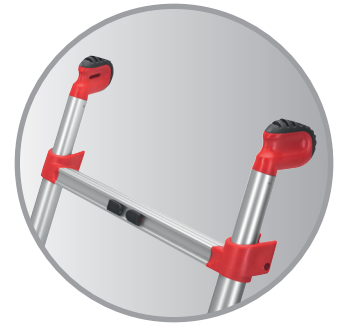

Hailo ProfiLine T350 / T400

Die praktische, kompakte **Alu-Teleskopleiter** für Profis. Handlich beim Transport, groß im Einsatz – bis zu (3,5 m/4,0 m) Länge ausziehbar.

Alu-Teleskopleiter

- Sicherheits-Querbalken mit großen Kunststoff-Füßen für stabilen Stand • Je nach Bedarf Sprosse für Sprosse ausziehbar bis zu 3,5 m (T350) bzw. 4,0 m (T400) Länge
- Ausziehbarer, gummierter Wand-Stoßschutz für schonendes Anlegen an Wände • Runde Alu-Holme mit angenehmer Haptik • Transportgriff für ergonomisches Tragen • Einhand-Entriegelungs-Mechanismus zum Einfahren der Leiter
- „Slow Slide Technology“ – luftgedämpftes, softes Einfahren • Stabile, leicht gewölbte und geriffelte Sprossen für bequemen und sicheren Stand • Material – hochwertiges, eloxiertes Aluminium • Belastbar bis 150 kg

Echelle télescopique

- Traverse de sécurité à pieds plastique grande taille pour une grande stabilité • Grandit selon les besoins d'échelon en échelon, jusqu'à une longueur de 3,5 m (T350) ou 4,0 m (T400) • Butoir de protection caoutchouté télescopique, permettant de mettre l'échelle en appui sans endommager le mur • Montants alu ronds au toucher agréable • Poignée pour un transport ergonomique • Mécanisme de déverrouillage à une main permettant de replier l'échelle • « Slow Slide Technology » – rentrée en douceur, amortie à l'air
- Échelons solides, légèrement bombés et rainurés, pour une stabilité confortable et sûre • Matériau – aluminium anodisé de grande qualité • Charge admissible jusqu'à 150 kg