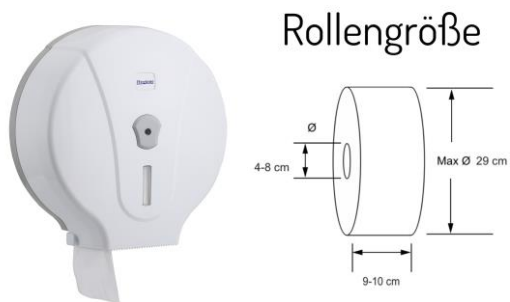

RMV20.015 Profi Maxi Jumborollenspender weiß

Beschreibung robuster Maxi Toilettenrollenhalter inkl. Befestigungsmaterial
und 1 Schlüssel

Anzahl				
1	31 x 13 x 32,5 cm	65,5 x 60 x 35 cm (8 Stück)	1,025 (8,20)	Stück