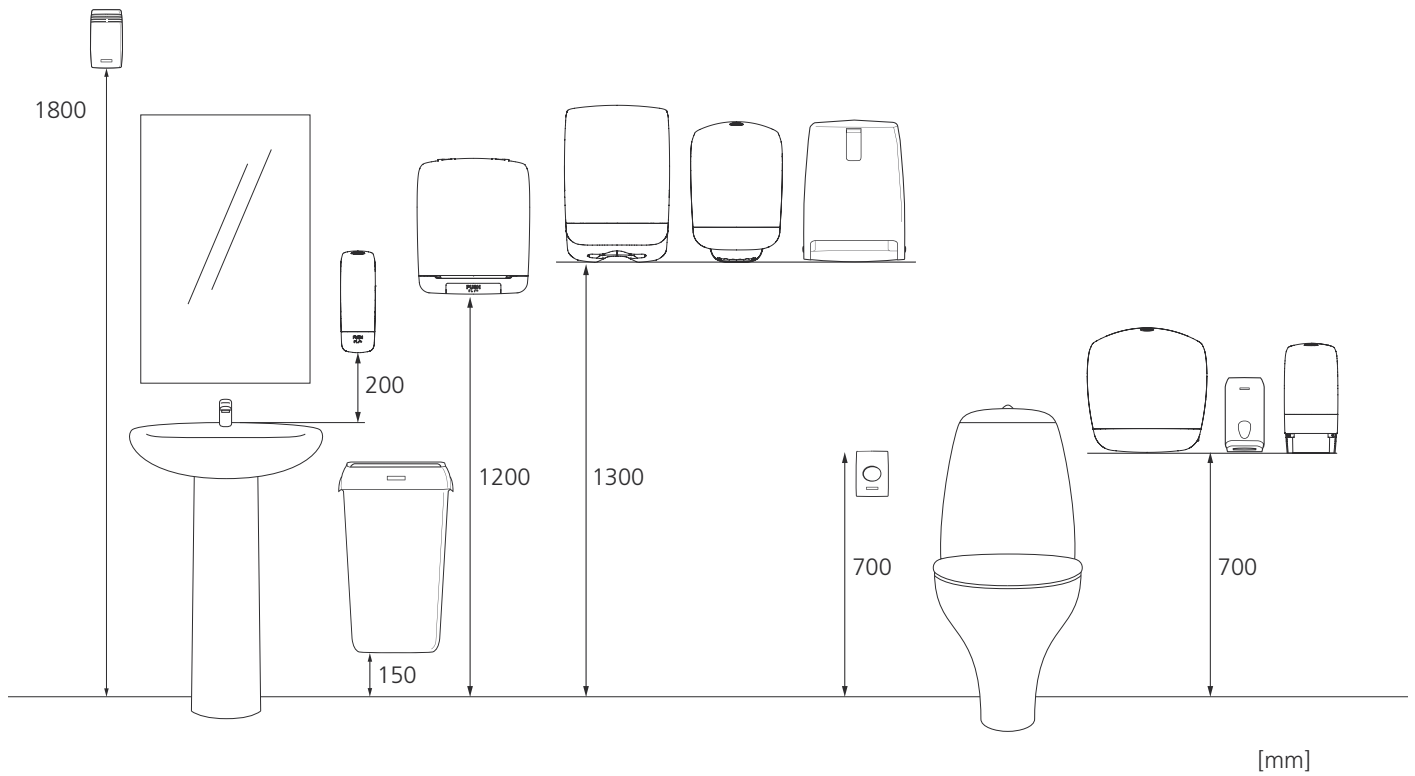

Montageanweisungen

Empfohlene Montagehöhe für Spender
in Gemeinschaftswaschräumen

Empfohlene Montagehöhe für
Spender in Waschräumen
für Menschen mit Handicap