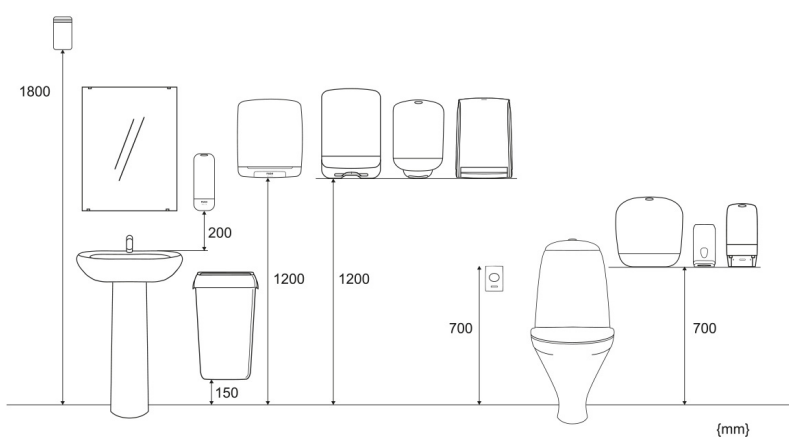

82186

Katrin Toilettenpapierspender L für Jumborollen, Schwarz

- Der Katrin Gigant Toilettenpapierspender für Jumborollen eignet sich durch seine hohe Kapazität für Waschräume mit hoher Frequenzierung.
- Verfügbar in 2 Größen: S und L (L = geeignet für Jumborollen der Größe M = 1.200 Blatt)
- Kontrollierter Verbrauch durch einstellbare Rollenbremse.
- Leichtes Abreißen des Papiers dank Abrisskanten im Vorder- und Seitenbereich des Spenders.
- Vollständige Nutzung der kompletten Rolle durch seitlich ausklappbaren Restrollenhalter.
- Dank der transparenten Seiten lässt sich der Füllstand des Papiers ganz leicht erkennen.
- Freie Wahl bei der Nutzung der Schließfunktion (mit oder ohne Schlüssel).
- Hauptrohstoffe der wichtigsten Kunststoffteile und des Schlosses: ABS (Acrylnitril-Butadien-Styrol), PC (Polycarbonat), POM (Polyoxymethylen).
- Die Katrin Inclusive Spender sind hochoberflächenbeständig und entsprechen den UL94-Brandschutzbestimmungen (EU).

ISO 9001 **ISO 14001**

Produkte

Länge	149 mm	Farbe	Schwarz
Breite	342 mm	Gesamtgewicht	1,282 kg
Höhe	356 mm		

Handelseinheit

Länge	156 mm	Gesamtgewicht	1,608 kg	EAN
Breite	345 mm	Verbrauchereinheit/ Versandereinheit	1	
Höhe	368 mm			

Palette

Länge 1.200 mm

Gesamtgewicht 102,334 kg

EAN

Breite 800 mm

Anzahl
Versandseinheiten
pro Palette 48

Höhe 1.254 mm

Maßangaben und Installation