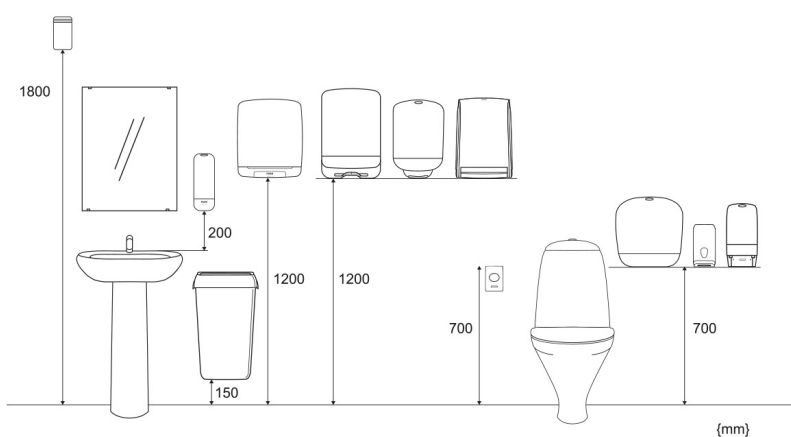

82155

Katrin Toilettenpapierspender S für Jumborollen, Schwarz

- Der Katrin Gigant Toilettenpapierspender für Jumborollen eignet sich durch seine hohe Kapazität für Waschräume mit hoher Freqüentierung.
- Verfügbar in 2 Größen: S und L (S = geeignet für Jumborollen der Größe S = 600 Blatt)
- Kontrollierter Verbrauch durch einstellbare Rollenbremse.
- Leichtes Abreißen des Papiers dank Abrisskanten im Vorder- und Seitenbereich des Spenders.
- Vollständige Nutzung der kompletten Rolle durch seitlich ausklappbaren Restrollenhalter.
- Dank der transparenten Seiten lässt sich der Füllstand des Papiers ganz leicht erkennen.
- Freie Wahl bei der Nutzung der Schließfunktion (mit oder ohne Schlüssel).
- Hauptrohstoffe der wichtigsten Kunststoffteile und des Schlosses: ABS (Acrylnitril-Butadien-Styrol), PC (Polycarbonat), POM (Polyoxymethylen).
- Die Katrin Inclusive Spender sind hochtemperaturbeständig und entsprechen den UL94-Brandschutzbestimmungen (EU).

ISO 9001 **ISO 14001**

Produkte

Länge	151 mm	Farbe	Schwarz
Breite	239 mm	Gesamtgewicht	0,770 kg
Höhe	245 mm		

Handelseinheit

Länge	154 mm	Gesamtgewicht	0,935 kg	EAN
Breite	244 mm	Verbrauchereinheit/ Versandereinheit	1	
Höhe	254 mm			

Palette

Länge 1.200 mm

Gesamtgewicht 118,65 kg

EAN

Breite 800 mm

Anzahl
Versandseinheiten
pro Palette 100

Höhe 1.166 mm

Maßangaben und Installation