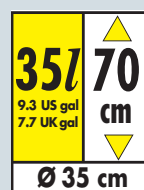

Art. Nr.	A x B x C (cm)	VE	120 x 80
0835	74x41x41	1	15
0850	90x41x41	1	12

KickMaxx 35 + 50

Großraum-Abfallbox Large-capacity waste box Poubelle grande contenance
Contenedor de basura Pattumiera grande capacità Volumineuze afvalbox