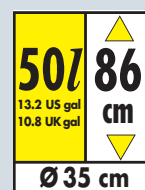

Art. Nr.	A x B x C (cm)	VE	120 x 80
0835	74x41x41	1	15
0850	90x41x41	1	12

KickMaxx 35 + 50

Großraum-Abfallbox Large-capacity waste box Poubelle grande contenance
Contenedor de basura Pattumiera grande capacità Volumineuze afvalbox