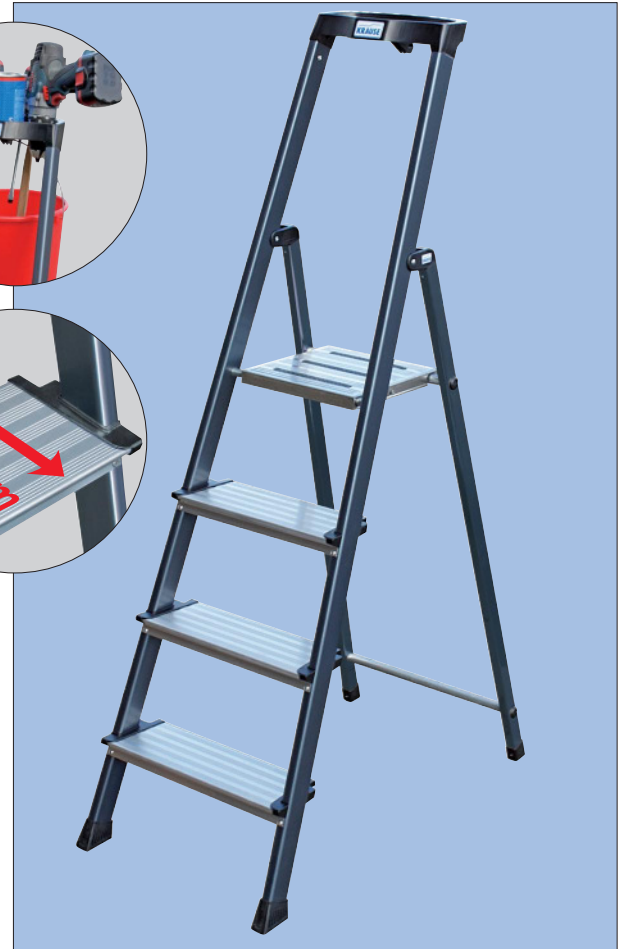

## Alu-KomfortStufen-Stehleiter, eloxiert

- Alu-Stehleiter mit hohem Sicherheits-Bügel und großer, rutschsicherer Plattform und Comfort-Stufen
- große Multifunktionsschale mit integriertem Eimerhaken, Werkzeugaufnahme und ergonomisch geformter, kantenfreier Anlehntfläche
- holmumgreifendes Sicherheits-GelenkSystem (4CS) für eine spielfreie, hochstabile Verbindung
- profilierte Alu-Sicherheits-Plattform mit integriertem AntiSlip-System für höchste Rutschfestigkeit. Der stabile Plattformheber gewährleistet eine sichere Funktion und Verbindung der Plattform mit dem Aufnahmerohr
- profilierte, 125 mm tiefe Stufen, nutzbare Standfläche für sicheren Aufstieg und bequemen Stand, 60% mehr Trittlfläche gegenüber Standard
- 6-fach vernietete, robuste Stufen-/Holmverbindung
- rutschsichere, großdimensionierte Fußkappen gewährleisten einen sicheren Stand, 100% mehr Stellfläche gegenüber dem Standard
- verschraubte Fußkappensicherung
- Stabile Steig- und Stützholme, abriebfest eloxiert, aus Aluminium-Rechteckrohr
- bis 150 kg belastbar, TÜV/GS-geprüft

Eloxierte Steig- und Stützholme verhindern das Verschmutzen der Hände

Ergonomisch geformte Ablageschale für bequemes Arbeiten

Großdimensionierte Sicherheits-Fußkappen gewährleisten einen extra sicheren Stand