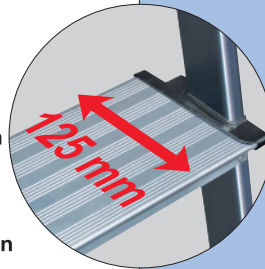

## Alu-KomfortStufen-Stehleiter, eloxiert

- Alu-Stehleiter mit hohem Sicherheits-Bügel und großer, rutschsicherer Plattform und Comfort-Stufen
- große Multifunktionsschale mit integriertem Eimerhaken, Werkzeugaufnahme und ergonomisch geformter, kantenfreier Anlehntfläche
- holmumgreifendes Sicherheits-GelenkSystem (4CS) für eine spielfreie, hochstabile Verbindung
- profilierte Alu-Sicherheits-Plattform mit integriertem AntiSlip-System für höchste Rutschfestigkeit. Der stabile Plattformheber gewährleistet eine sichere Funktion und Verbindung der Plattform mit dem Aufnahmerohr
- profilierte, 125 mm tiefe Stufen, nutzbare Standfläche für sicheren Aufstieg und bequemen Stand, 60% mehr Trittlfläche gegenüber Standard
- 6-fach vernietete, robuste Stufen-/Holmverbindung
- rutschsichere, großdimensionierte Fußkappen gewährleisten einen sicheren Stand, 100% mehr Stellfläche gegenüber dem Standard
- verschraubte Fußkappensicherung
- Stabile Steig- und Stützholme, abriebfest eloxiert, aus Aluminium-Rechteckrohr
- bis 150 kg belastbar, TÜV/GS-geprüft

Eloxierte Steig- und Stützholme verhindern das Verschmutzen der Hände

Ergonomisch geformte Ablageschale für bequemes Arbeiten

Großdimensionierte Sicherheits-Fußkappen gewährleisten einen extra sicheren Stand