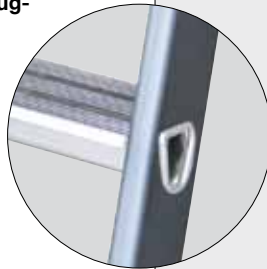

SePro Alu-Stufen-Stehleiter, eloxiert

- Alu-Stehleiter mit hohem Sicherheits-Bügel und großer Alu-Plattform
- abriebfest eloxierte Steig- und Stützholme verhindern ein Verschmutzen der Hände bei allen Arbeiten bei denen es auf Sauberkeit und Hygiene ankommt.
- große Multifunktionsschale mit integriertem Eimerhaken, Werkzeugaufnahme und ergonomisch geformter, kantenfreier Anlehnfläche
- hochfeste, holmumgreifende Hightech-Metal-Gelenkverbindung mit integriertem Gelenkschutz
- Große, Alu-Sicherheits-Plattform mit Anti-Rutsch-Riffelung für höchste Standsicherheit mit Plattform-Gelenkschutz an den vorderen Plattformecken
- großdimensionierte Sicherheits-Fußkappen gewährleisten einen extra sicheren Stand, 100% mehr Stellfläche gegenüber dem Standard
- die 32-fach verbördelten Sicherheits-StufenSprossen mit Anti-Rutsch-Riffelung gewährleisten einen sicheren Auf- und Abstieg
- bis 150 kg belastbar, TÜV/GS-geprüft

Eloxierte Steig- und Stützholme verhindern das Verschmutzen der Hände

Ergonomisch geformte Ablageschale für bequemerer Arbeiten

Art.-No.	1	① (ca. m)			ca. kg	A B C		
		A	B	C		A	B	C
	2							
124180	4	2,85	0,85	1,60	4,4	1,60	0,46	0,13
124197	5	3,05	1,05	1,80	5,2	1,83	0,48	0,13
124203	6	3,30	1,30	2,05	6,0	2,06	0,51	0,13
124210	7	3,50	1,50	2,30	7,0	2,29	0,53	0,13
124227	8	3,70	1,70	2,50	8,0	2,52	0,55	0,13