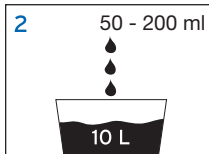

ANWENDUNGSWEISE

1. Entnehmen Sie die Anwendungsweise dem Reinigungsplan und dem Produktetikett.
2. Zur Unterhaltsreinigung je nach Verschmutzungsgrad 50 - 200 ml **Imi orange** auf 10 Liter Wasser geben.
3. Oberflächen mit einem farbkodierten polifix-Mikrofasertuch abwischen und trocknen lassen.
4. Bei hartnäckigen Verschmutzungen höher konzentriert anwenden. Gründlich nachspülen.
5. Für die manuelle Bodenreinigung empfehlen wir den Einsatz mit dem rasanTEC System. Stellen Sie Warnschilder mit dem Hinweis „Achtung Rutschgefahr“ auf, bis der Boden wieder vollkommen trocken ist.