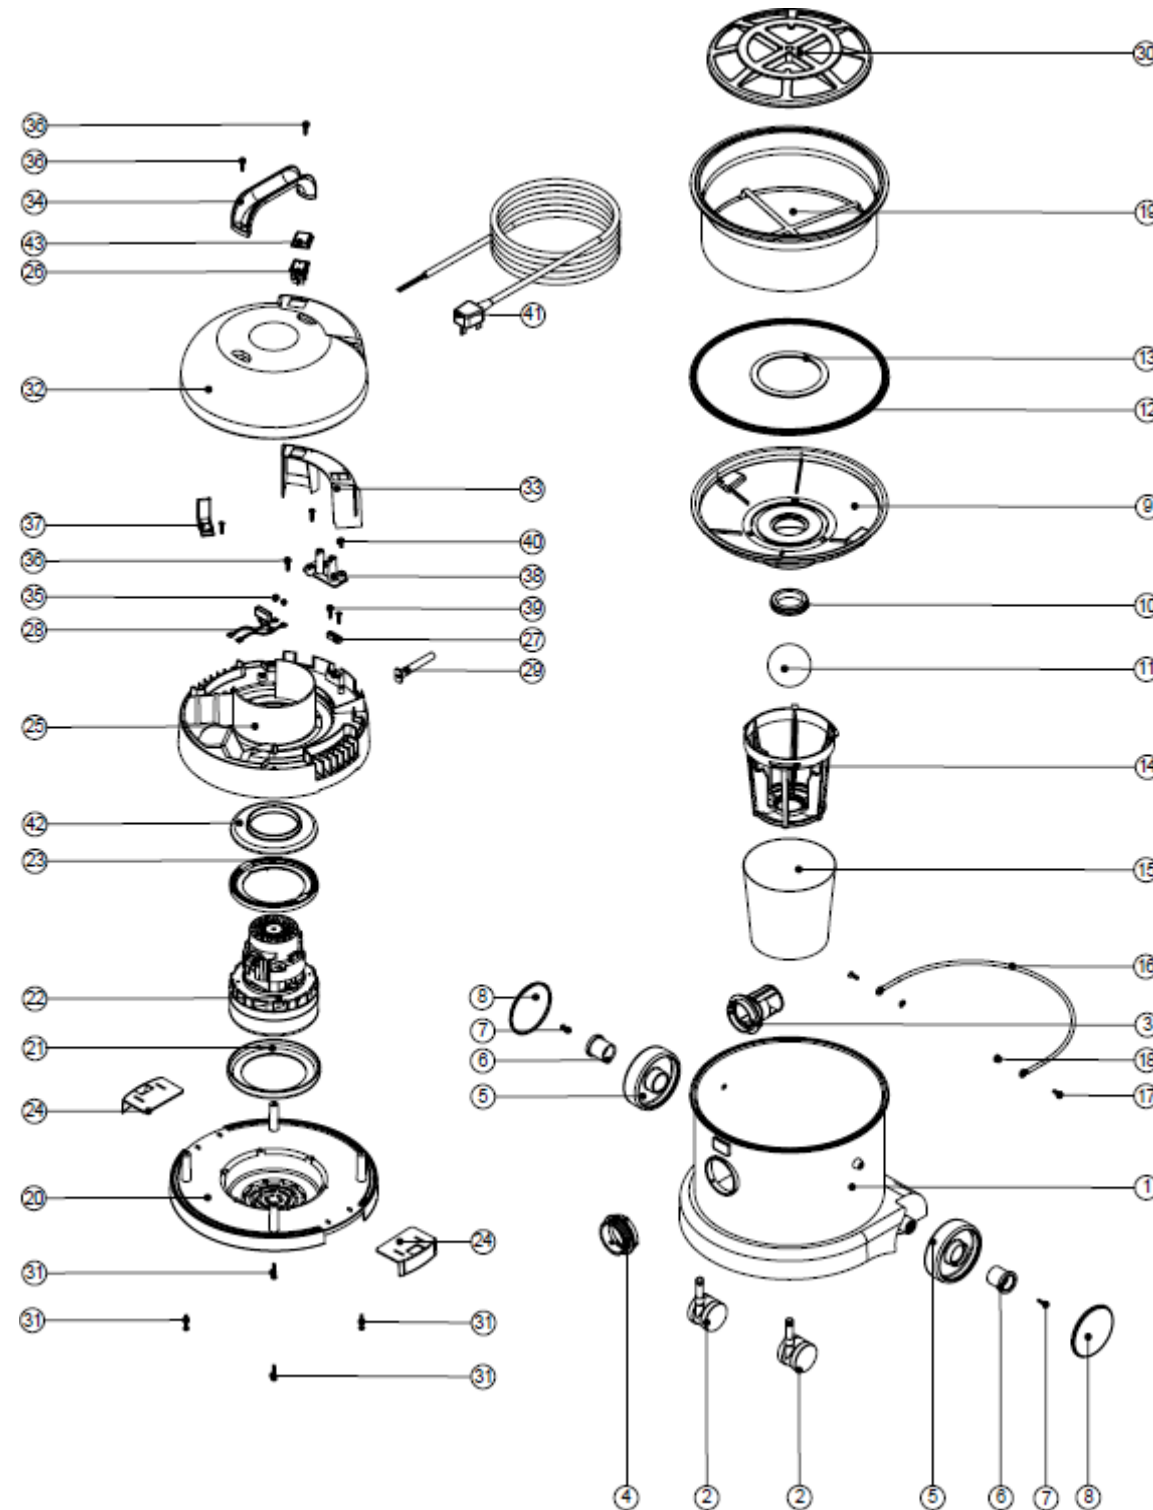

WV370-2 / WV380-2 Staub- und Wassersauger

Zeichnung 766-07 vom 26.06.2008

Pos.	Artikel - Nr.	Bezeichnung
1	325426	Behälter blau für WV 370-2
	325425	Behälter rot für WV 370-2
	325427	Behälter grün für WV 370-2
	325428	Behälter gelb für WV 370-2
	225981	Behälter blau für WV 380-2
	225980	Behälter rot für WV 380-2
	225982	Behälter grün für WV 380-2
	225983	Behälter gelb für WV 380-2
	225210	Behälter grau für WV 380-2
	250028	Fun Face Aufkleber
2	204111	Doppelrad 50 mm (für WV 370-2)
	204059	Rad 50 mm (für WV 380-2)
3	206493	Saugstutzen innen (für WV 370-2)
	225085	Saugstutzen innen (für WV 380-2)
4	227397	Saugstutzen außen, blau
	227396	Saugstutzen außen, rot
	227398	Saugstutzen außen, grün
	227399	Saugstutzen außen, gelb
	227346	Saugstutzen außen, grau
5	227640	Hinterrad
6	227868	Hülse für Hinterrad
7	219105	Schraube für Kunststoffe Nr. 8 x 5/8"
8	227638	Radkappe schwarz
9	229635	Grundkörper Naßsaugensatz
10	220235	Dichtring innen
11	206026	Ball für Naßsaugensatz
12	207011	Dichtring außen
13	225083	Dichtung innen
14	225086	Korb
15	207055	Gazefilter
16	403039	Traggriff
17	219282	Senkkopfschraube M 5 x 16 mm
18	208026	Abstandhalter Traggriff
19	604165	Primärfilter incl. Pos. 30 = 209050 Grid