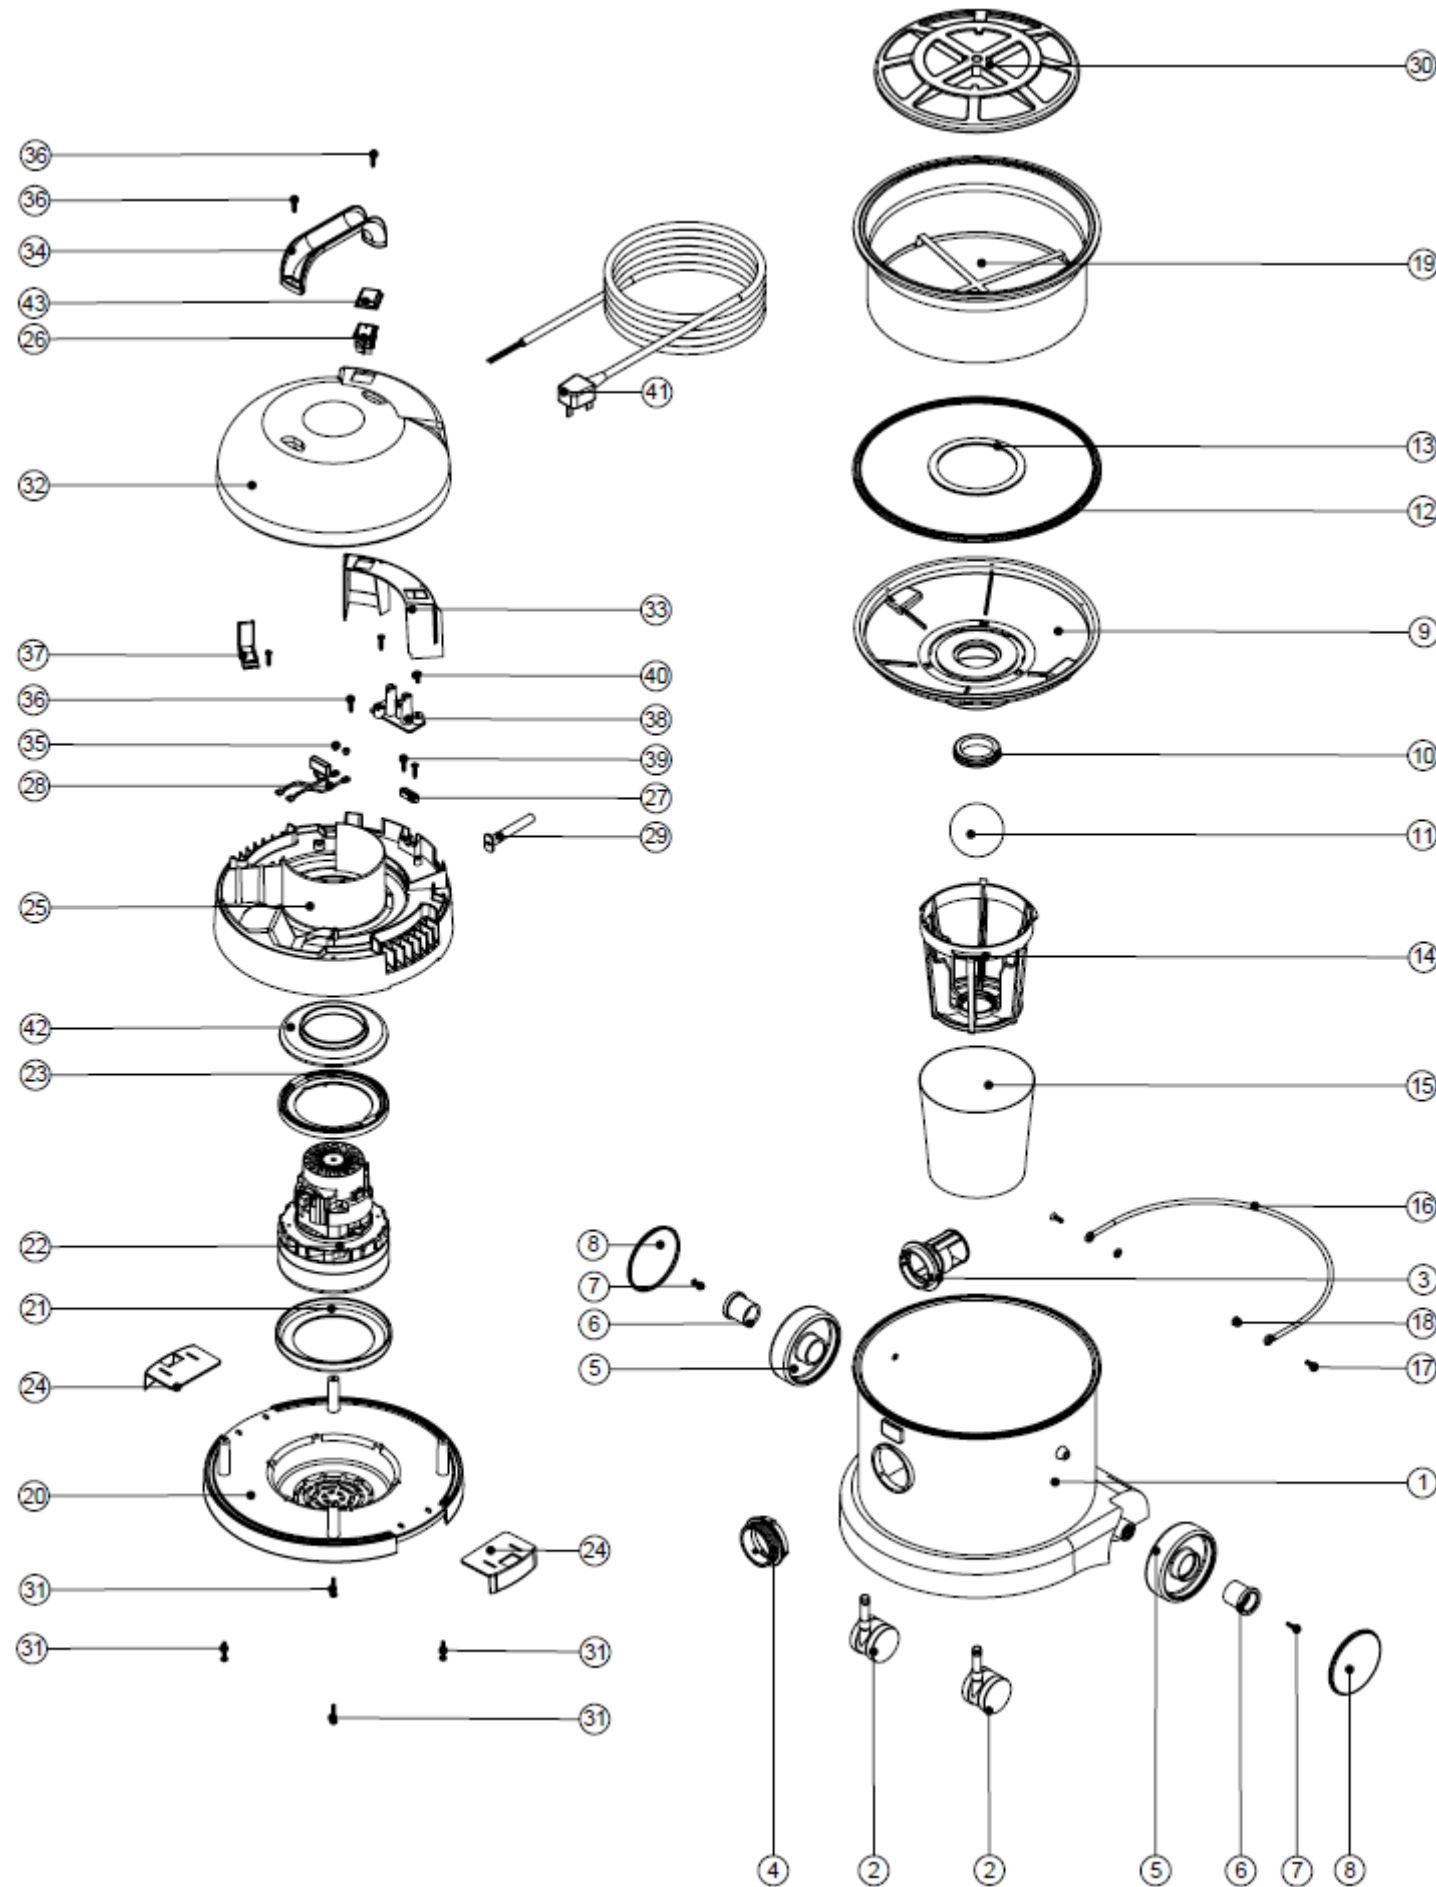

Blatt 2

20	227921	Saugkopf - Unterteil
21	202031	Motordichtung unten
22	205443	Lamb - Naßsaugermotor 240 V 2-stufig (BL21104T)
23	227925	Motorkopfdichtung oben
24	227115	Schließblase
25	227923	Motorhalterung (Mittelteil)
26	220843	Einbauschalter blau
27	227008	Zugentlastungsschelle
28	220698	Entstörsatz
29	220923	Kabelknickschutz
30	209050	Filtereinlage einfach (Grid)
31	219369	VA - Schraube für Kunststoffe Nr. 8 x 1"
32	227919	Motorkopf - Abdeckhaube
33	227927	Schalterkonsole
34	206451	Tragegriff
35	219090	Kreuzschlitzschraube M 4 x 8 mm mit Sicherungsscheibe
36	219041	Schraube für Kunststoffe Nr. 8 x 3/4"
37	227019	Kabelhalter
38	220564	Anschlußblock
39	219107	Schraube für Kunststoffe Nr. 6 x 5/8"
40	219101	Schraube für Kunststoffe Nr. 8 x 1/2"
41	236034	Netzkabel 2 x 1,00 mm², 10 m lang
42	227926	Separator für Lamb - Naßsaugermotor
43	206573	Schalterabdeckung