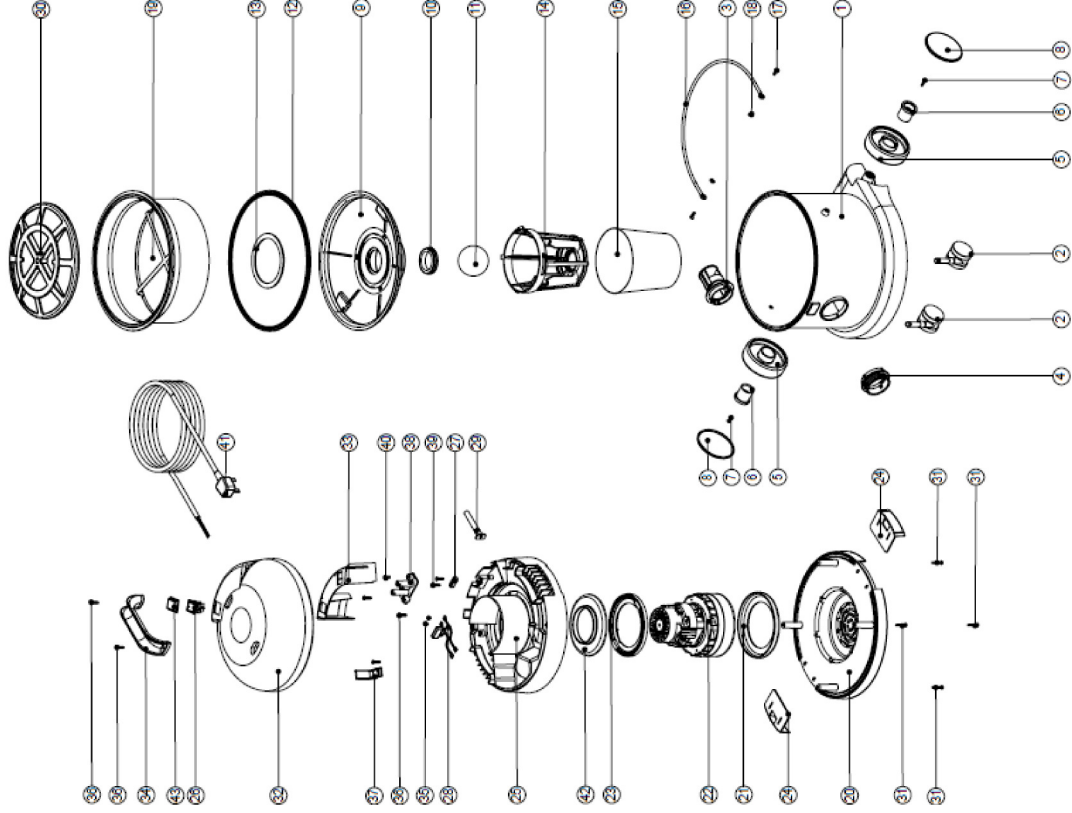

Numatic International GmbH D - 30465 Hannover, Finkbecker Str. 15 - 19, Tel. 0511-9342160 Fax. 0511-93421620

WV370-2 / WV380-2 Staub- und Wassersauger

Zeichnung 766-07 vom 26.06.2008

Pos.	Artikel - Nr.	Bezeichnung
1	325426	Behälter blau für WV 370-2
	325425	Behälter rot für WV 370-2
	325427	Behälter grün für WV 370-2
	325428	Behälter gelb für WV 370-2
	225981	Behälter blau für WV 380-2
	225980	Behälter rot für WV 380-2
	225982	Behälter grün für WV 380-2
	225983	Behälter gelb für WV 380-2
	225210	Behälter grau für WV 380-2
	250028	Fun Face Aufkleber
2	204111	Doppelrad 50 mm (für WV 370-2)
	204059	Rad 50 mm (für WV 380-2)
3	206493	Saugstutzen innen (für WV 370-2)
	225085	Saugstutzen innen (für WV 380-2)
4	227397	Saugstutzen außen, blau
	227396	Saugstutzen außen, rot
	227398	Saugstutzen außen, grün
	227399	Saugstutzen außen, gelb
	227346	Saugstutzen außen, grau
5	227640	Hinterrad
6	227868	Hülse für Hinterrad
7	219105	Schraube für Kunststoffe Nr. 8 x 5/8"
8	227638	Radkappe schwarz
9	229635	Grundkörper Naßsaugensatz
10	220235	Dichtring innen
11	206026	Ball für Naßsaugensatz
12	207011	Dichtring außen
13	225083	Dichtung innen
14	225086	Korb
15	207055	Gazefilter
16	403039	Traggriff
17	219282	Senkkopfschraube M 5 x 16 mm
18	208026	Abstandhalter Traggriff
19	604165	Primärfilter incl. Pos. 30 = 209050 Grid