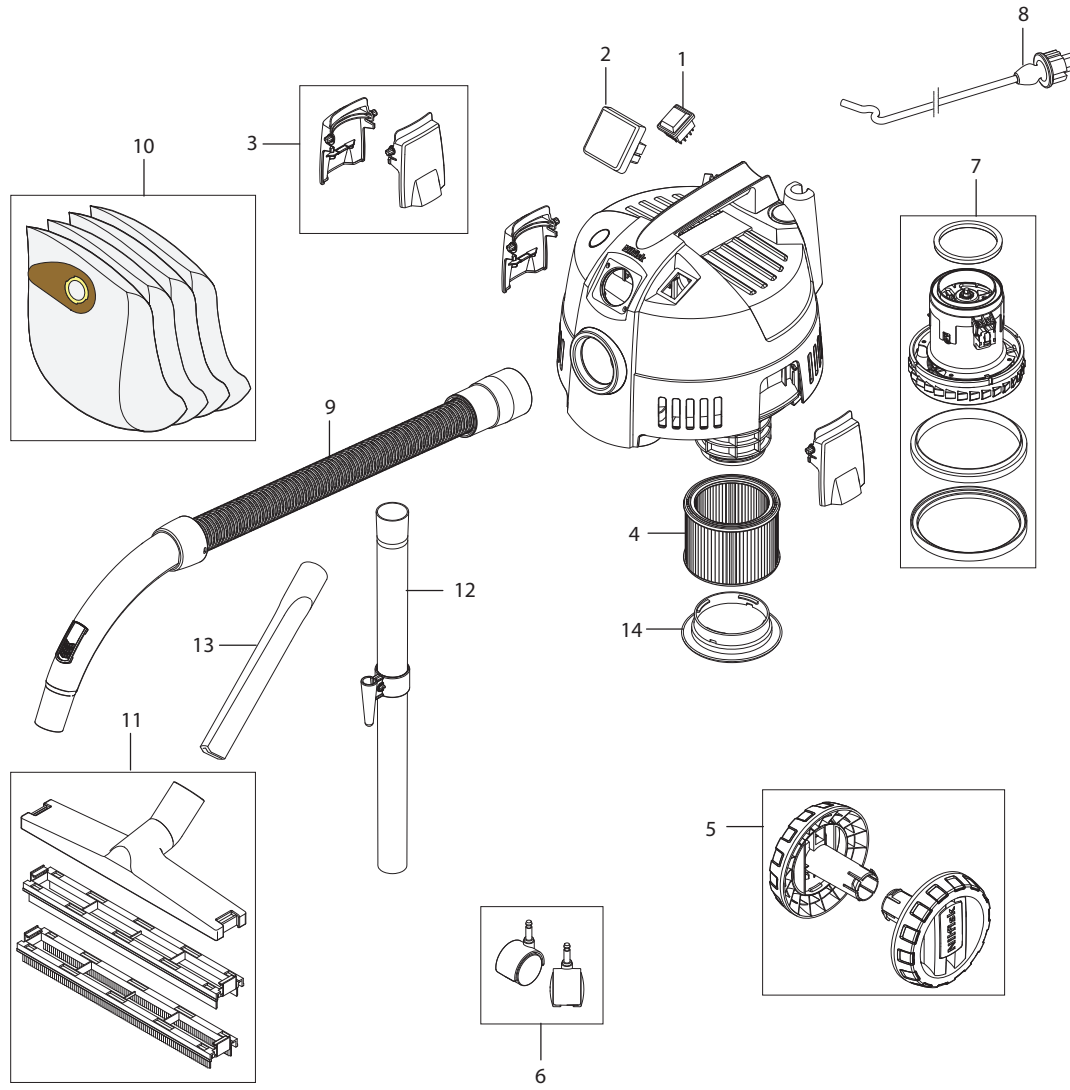

PARTS LIST

2021.02.12

TABLE OF CONTENTS

Overview1

| Pos. | Artikel-Nr. | Menge | Variante | Notes |
|------|-------------|-------|---|-------|
| | 128501227 | | 4C BOX NILFISK BUDDY II 12L EU 10 PCS | |
| | 128501229 | | 4C BOX NILFISK BUDDY II 18L 10 PCS | |
| | 128501231 | | 4C BOX NILFISK BUDDY II 18L INOX 10 PCS | |
| | 128501232 | | 4C BOX NILFISK BUDDY II 18L T 10 PCS | |
| | 128389381 | 1 | BOX BUDDY II 18 PREMIUM CAR 10 PCS | |
| | 128389380 | 1 | BOX BUDDY II 12 PREMIUM CAR 10 PCS | |
| 0 | 31000898 | 1 | BOX BUDDY II 18L T 10 PCS | |
| 0 | 31000897 | 1 | BOX BUDDY II 18L INOX 10 PCS | |
| 0 | 31000896 | 1 | BOX BUDDY II 18L 10 PCS | |
| 0 | 31000895 | 1 | BOX BUDDY II 12L 10 PCS | |
| 1 | 31000846 | 1 | ON/OFF SWITCH | |
| 2 | 31000847 | 1 | POWER SOCKET EU | |
| 2 | 31000848 | 1 | POWER SOCKET UK | |
| 2 | 31000849 | 1 | POWER SOCKET AUS/NZ | |
| 3 | 31000852 | 1 | VERSCHLUSS-BUEGEL 2 STK. | |
| 4 | 81943047 | 1 | Filterelement BUDDY II | |
| 5 | 31000854 | 1 | RAEDER 2 STK | |
| 6 | 31000855 | 1 | LENKROLLE | |
| 7 | 31000856 | 1 | TURBINE MIT DICHTUNGEN | |
| 8 | 31000857 | 1 | CABLE EU | |
| 8 | 31000858 | 1 | CABLE UK | |
| 8 | 31000859 | 1 | CABLE AUS/NZ | |
| 8 | 31000860 | 1 | CABLE ZA | |
| 8 | 31000861 | 1 | CABLE CN | |
| 9 | 31001002 | 1 | SAUGSCHLAUCH D32x4000 KPL | [1] |
| 9 | 107405600 | 1 | Saugschlauch kpl., Ø 32 mmx1,8 m | |
| 10 | 81943048 | 1 | Staubbeutel Vlies (4 Stk.) BUDDY II | |
| 11 | 81943049 | 1 | Düsenkit Nass-/Trocken BUDDY II | |
| 12 | 31000862 | 2 | Saugrohr mit Halteclip | |
| 13 | 29541 | 1 | FUGENDUESE D36X200 | |
| 14 | 31000894 | 1 | Befestigung Filterelement | |

Part Notes:

[1] - 18T