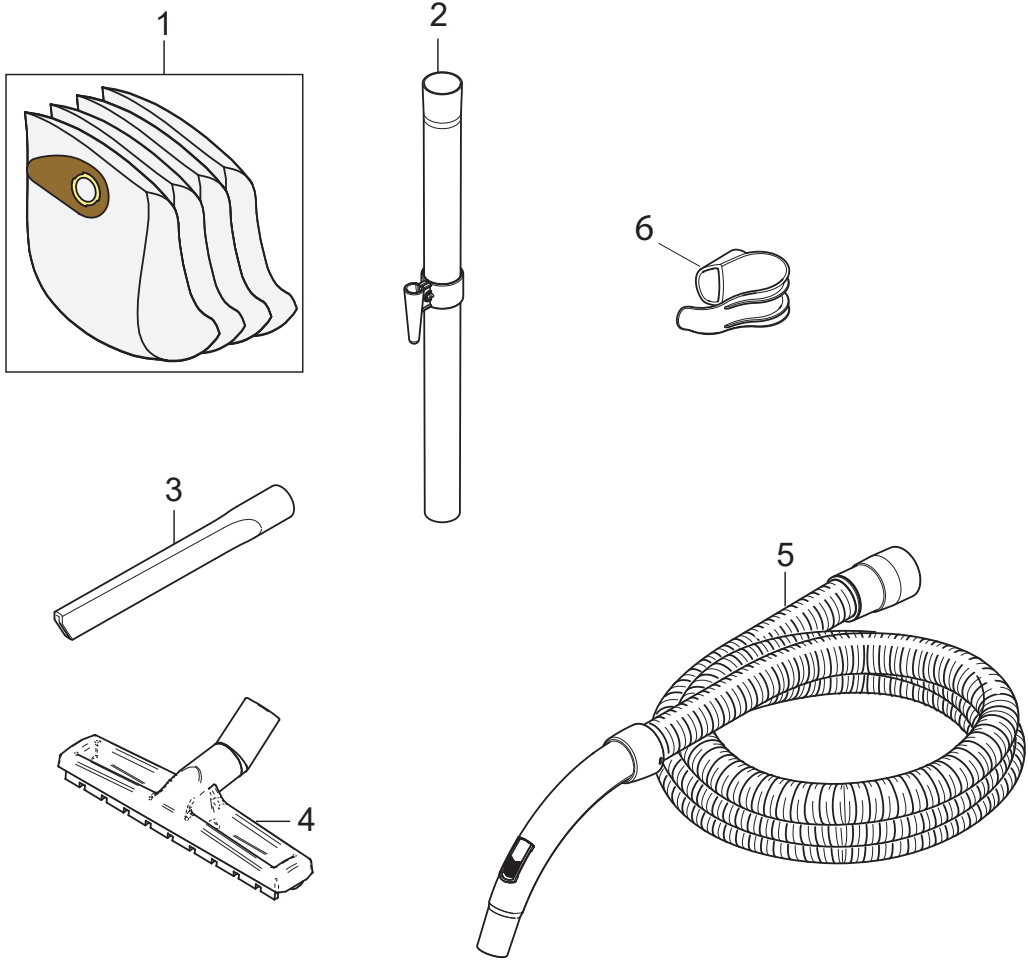

Pos.	Artikel-Nr.	Menge	Variante	Notes
1	107417195	1	Filterbeutel 22L/30l 4 PCS	
1	107417196	1	DUST BAG FLEECE 50L 4 PCS	
2	31000862	1	Saugrohr mit Halteclip	
2		1	Stainless tubes not available	
3		1	Crevice nozzle not available	
4	107417197	1	Bodendüse D36 Nass/Trocken	
5	107417192	1	SUCTION HOSE 2.5M 1 PCS	
5	107417193	1	SUCTION HOSE 4M 1 PCS	
6	107402799	1	Schlauchhalter Haken	
NS	107417190	1	PREMIUM CAR KIT-TOPBOX	
NS	107417191	1	CONVENIENCE KIT-TOPBOX