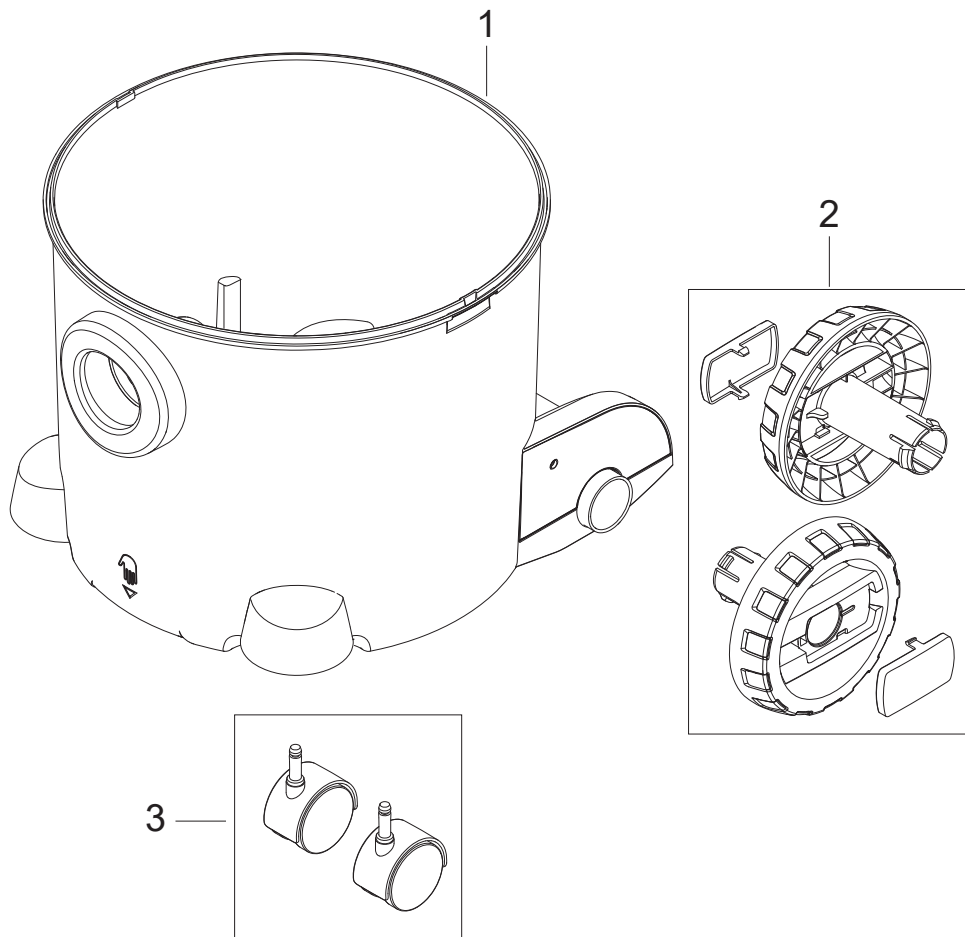

# TABLE OF CONTENTS

---

Upper parts .....	1
Container 20L .....	3
Container 20L inox .....	5
Accessories .....	7

Pos.	Artikel-Nr.	Menge	Variante	Notes
	128389383	1	10 PCS BOX FOR MULTI II 22 T PREMIUM HOM	
	128501220		4C BOX NILFISK MULTI II 22 INOX 10 PCS	
	128501219		4C BOX NILFISK MULTI II 22 10 PCS	
	128501222		4C BOX NILFISK MULTI II 30 T INOX VSC 10	
	128501221		4C BOX NILFISK MULTI II 30 T EU 10 PCS	
	128501225		4C BOX NILFISK MULTI II 22 T EU 10 PCS	
1	31001049	1	SWITCH KIT	
2	128389141	1	ELECTRIC PARTS	[1]
2	128389141	1	ELECTRIC PARTS	
3	31001051	1	HANDLE KIT	
4	31001052	1	POWER SOCKET EU	
4	31001053	1	POWER SOCKET UK	
4	31001054	1	POWER SOCKET FR	
4	31001055	1	POWER SOCKET AU/NZ	
5	31001056	1	TURBINE 1200W 220V-240V 50HZ W. GASKETS	
5	31001057	1	TURBINE 1400W 220-240 V 50 HZ W. GASKETS	
6	31001058	1	CLAMPS 2 PCS	[2]
7	107417194	1	FILTER KIT 1 PCS	
8	31001059	1	Filterspannscheibe	
9	31001060	1	CABLE H05VV-F2X1MM 2 EU	
9	31001061	1	CABLE H05VV-F2X1MM 2 UK	
9	31001062	1	CABLE H05VV-F2X1MM 2 ZA	
9	31001063	1	CABLE H05VV-F2X1MM 2 NZ/AU	
9	31001076	1	CABLE H05VV-F3X1.5MMX5.5 C EU	
9	31001077	1	CABLE H05VV-F3X1.5MMX5.5 C UK	
	31001091	1	10 PCS OF BOXES MULTI II 22	
	128501220	1	4C BOX NILFISK MULTI II 22 INOX 10 PCS	
	31001096	1	10 PCS OF BOXES MULTI II 22 T INOX	
	128501221	1	4C BOX NILFISK MULTI II 30 T EU 10 PCS	
	128501222	1	4C BOX NILFISK MULTI II 30 T INOX VSC 10	
	31001095	1	10 PCS OF BOXES MULTI II 50	[3]

## Part Notes:

- [1] - New Solenoid  
 [2] - Not for L50 container  
 [3] - STOCK COVERS GUARANTEE

---

<b>Pos.</b>	<b>Artikel-Nr.</b>	<b>Menge</b>	<b>Variante</b>	<b>Notes</b>
1	31001064	1	CONTAINER 22L - COMPLETE	
2	31000854	1	RAEDER 2 STK	
3	31001065	1	CASTOR WHEELS 2 PCS.	