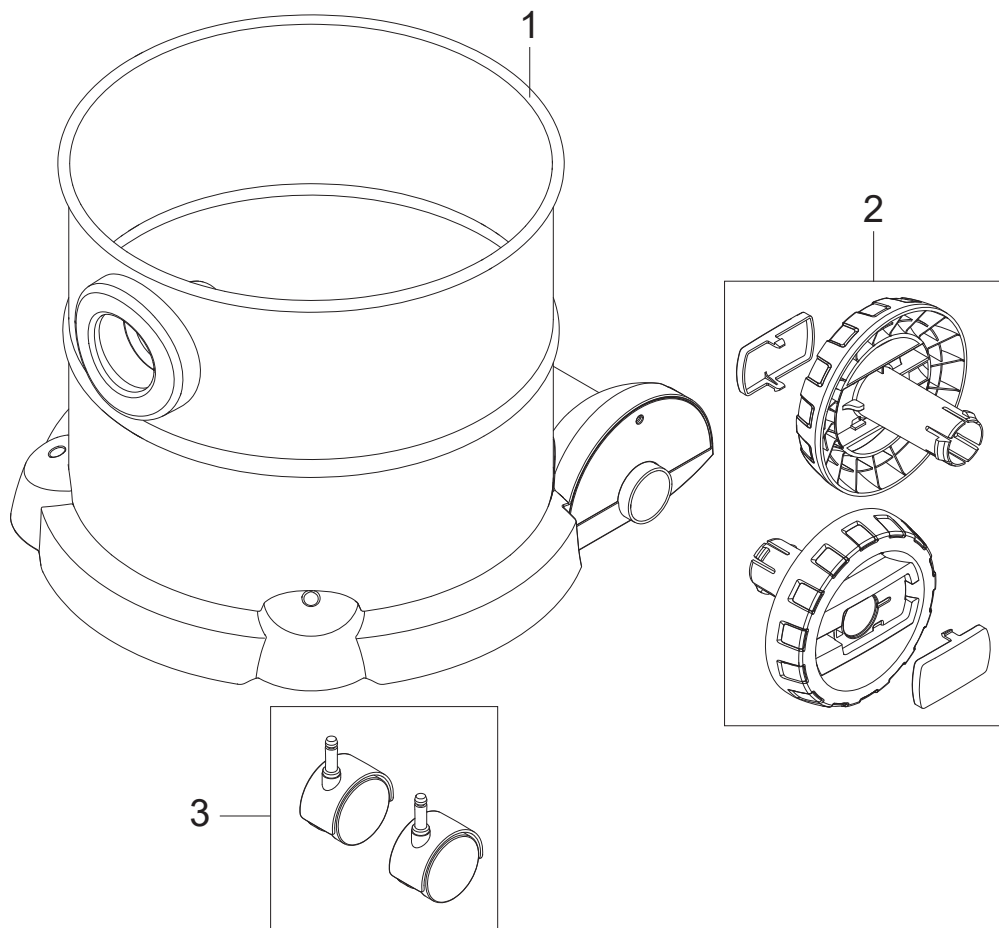

# TABLE OF CONTENTS

---

Upper parts .....	1
Container 20L .....	3
Container 20L inox .....	5
Accessories .....	7

Pos.	Artikel-Nr.	Menge	Variante	Notes
	128389383	1	10 PCS BOX FOR MULTI II 22 T PREMIUM HOM	
	128501220		4C BOX NILFISK MULTI II 22 INOX 10 PCS	
	128501219		4C BOX NILFISK MULTI II 22 10 PCS	
	128501222		4C BOX NILFISK MULTI II 30 T INOX VSC 10	
	128501221		4C BOX NILFISK MULTI II 30 T EU 10 PCS	
	128501225		4C BOX NILFISK MULTI II 22 T EU 10 PCS	
1	31001049	1	SWITCH KIT	
2	128389141	1	ELECTRIC PARTS	[1]
2	128389141	1	ELECTRIC PARTS	
3	31001051	1	HANDLE KIT	
4	31001052	1	POWER SOCKET EU	
4	31001053	1	POWER SOCKET UK	
4	31001054	1	POWER SOCKET FR	
4	31001055	1	POWER SOCKET AU/NZ	
5	31001056	1	TURBINE 1200W 220V-240V 50HZ W. GASKETS	
5	31001057	1	TURBINE 1400W 220-240 V 50 HZ W. GASKETS	
6	31001058	1	CLAMPS 2 PCS	[2]
7	107417194	1	FILTER KIT 1 PCS	
8	31001059	1	Filterspannscheibe	
9	31001060	1	CABLE H05VV-F2X1MM 2 EU	
9	31001061	1	CABLE H05VV-F2X1MM 2 UK	
9	31001062	1	CABLE H05VV-F2X1MM 2 ZA	
9	31001063	1	CABLE H05VV-F2X1MM 2 NZ/AU	
9	31001076	1	CABLE H05VV-F3X1.5MMX5.5 C EU	
9	31001077	1	CABLE H05VV-F3X1.5MMX5.5 C UK	
	31001091	1	10 PCS OF BOXES MULTI II 22	
	128501220	1	4C BOX NILFISK MULTI II 22 INOX 10 PCS	
	31001096	1	10 PCS OF BOXES MULTI II 22 T INOX	
	128501221	1	4C BOX NILFISK MULTI II 30 T EU 10 PCS	
	128501222	1	4C BOX NILFISK MULTI II 30 T INOX VSC 10	
	31001095	1	10 PCS OF BOXES MULTI II 50	[3]

## Part Notes:

- [1] - New Solenoid  
 [2] - Not for L50 container  
 [3] - STOCK COVERS GUARANTEE

---

<b>Pos.</b>	<b>Artikel-Nr.</b>	<b>Menge</b>	<b>Variante</b>	<b>Notes</b>
1	31001064	1	CONTAINER 22L - COMPLETE	
2	31000854	1	RAEDER 2 STK	
3	31001065	1	CASTOR WHEELS 2 PCS.	