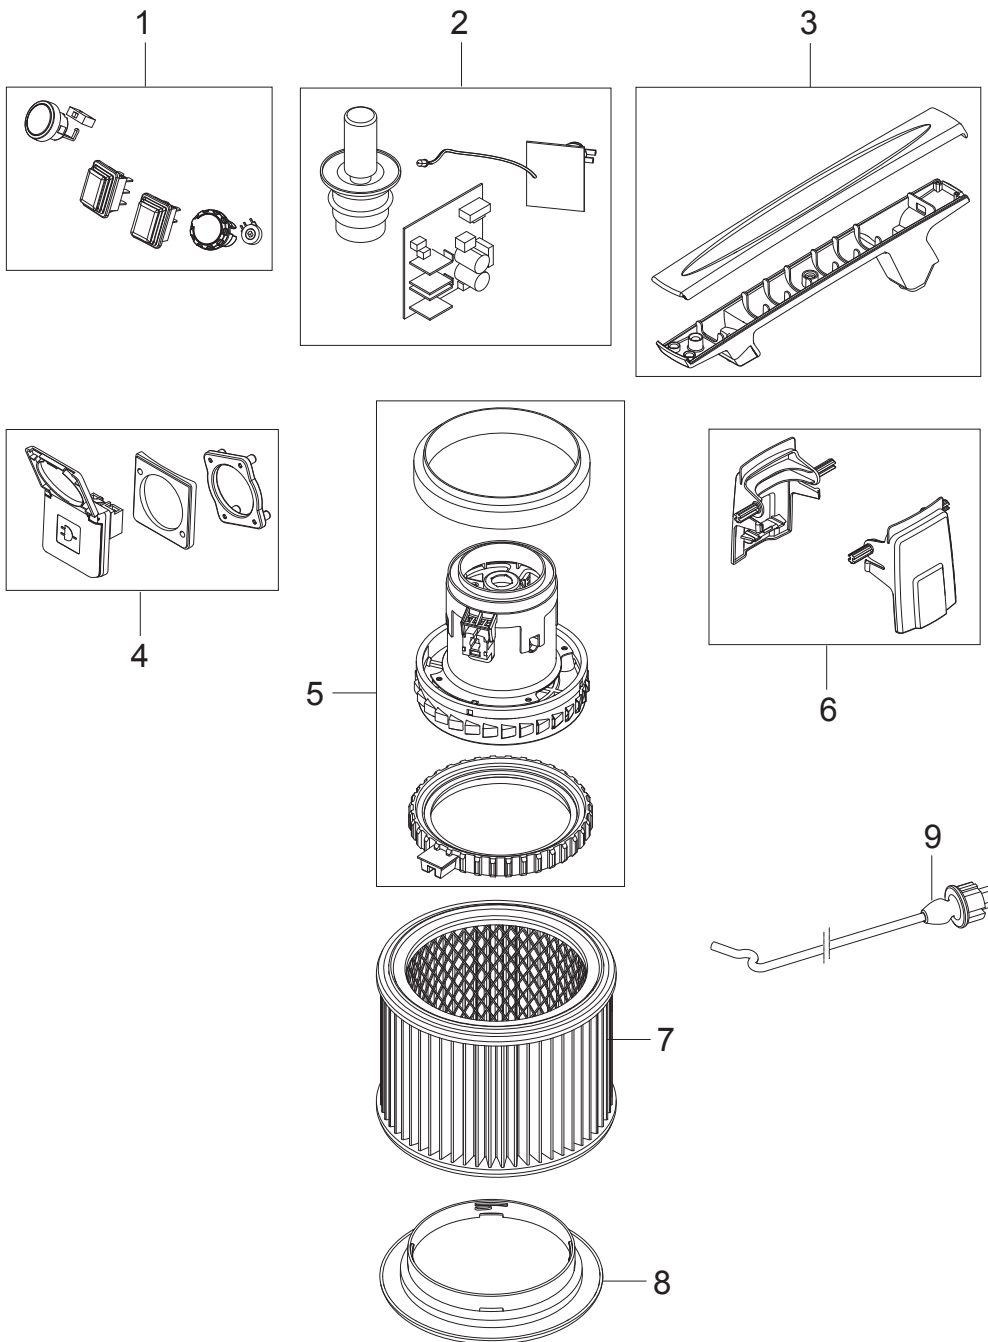

# TABLE OF CONTENTS

---

Upper parts .....	1
Container 20L .....	3
Container 20L inox .....	5
Accessories .....	7

Pos.	Artikel-Nr.	Menge	Variante	Notes
	128389383	1	10 PCS BOX FOR MULTI II 22 T PREMIUM HOM	
	128501220		4C BOX NILFISK MULTI II 22 INOX 10 PCS	
	128501219		4C BOX NILFISK MULTI II 22 10 PCS	
	128501222		4C BOX NILFISK MULTI II 30 T INOX VSC 10	
	128501221		4C BOX NILFISK MULTI II 30 T EU 10 PCS	
	128501225		4C BOX NILFISK MULTI II 22 T EU 10 PCS	
1	31001049	1	SWITCH KIT	
2	128389141	1	ELECTRIC PARTS	[1]
2	128389141	1	ELECTRIC PARTS	
3	31001051	1	HANDLE KIT	
4	31001052	1	POWER SOCKET EU	
4	31001053	1	POWER SOCKET UK	
4	31001054	1	POWER SOCKET FR	
4	31001055	1	POWER SOCKET AU/NZ	
5	31001056	1	TURBINE 1200W 220V-240V 50HZ W. GASKETS	
5	31001057	1	TURBINE 1400W 220-240 V 50 HZ W. GASKETS	
6	31001058	1	CLAMPS 2 PCS	[2]
7	107417194	1	FILTER KIT 1 PCS	
8	31001059	1	Filterspannscheibe	
9	31001060	1	CABLE H05VV-F2X1MM 2 EU	
9	31001061	1	CABLE H05VV-F2X1MM 2 UK	
9	31001062	1	CABLE H05VV-F2X1MM 2 ZA	
9	31001063	1	CABLE H05VV-F2X1MM 2 NZ/AU	
9	31001076	1	CABLE H05VV-F3X1.5MMX5.5 C EU	
9	31001077	1	CABLE H05VV-F3X1.5MMX5.5 C UK	
	31001091	1	10 PCS OF BOXES MULTI II 22	
	128501220	1	4C BOX NILFISK MULTI II 22 INOX 10 PCS	
	31001096	1	10 PCS OF BOXES MULTI II 22 T INOX	
	128501221	1	4C BOX NILFISK MULTI II 30 T EU 10 PCS	
	128501222	1	4C BOX NILFISK MULTI II 30 T INOX VSC 10	
	31001095	1	10 PCS OF BOXES MULTI II 50	[3]

## Part Notes:

- [1] - New Solenoid  
 [2] - Not for L50 container  
 [3] - STOCK COVERS GUARANTEE

---

<b>Pos.</b>	<b>Artikel-Nr.</b>	<b>Menge</b>	<b>Variante</b>	<b>Notes</b>
1	31001064	1	CONTAINER 22L - COMPLETE	
2	31000854	1	RAEDER 2 STK	
3	31001065	1	CASTOR WHEELS 2 PCS.	