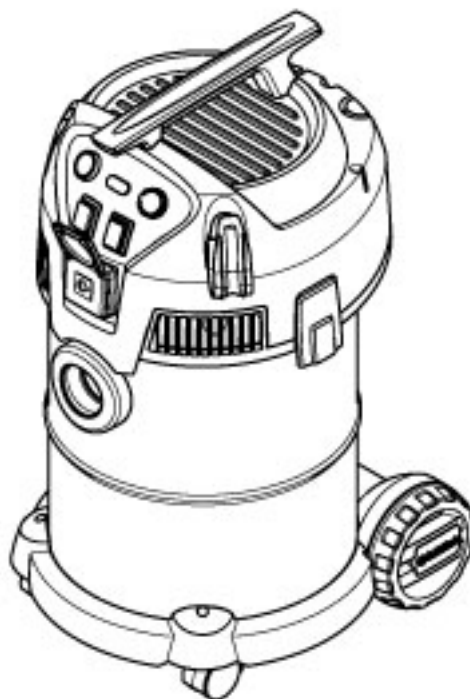

PARTS LIST

2021.09.29

TABLE OF CONTENTS

Upper parts	1
Container 30L	3
Container 30L inox	5
Accessories	7

Pos.	Artikel-Nr.	Menge	Variante	Notes
	128389383	1	10 PCS BOX FOR MULTI II 22 T PREMIUM HOM	
	128501220		4C BOX NILFISK MULTI II 22 INOX 10 PCS	
	128501219		4C BOX NILFISK MULTI II 22 10 PCS	
	128501222		4C BOX NILFISK MULTI II 30 T INOX VSC 10	
	128501221		4C BOX NILFISK MULTI II 30 T EU 10 PCS	
	128501225		4C BOX NILFISK MULTI II 22 T EU 10 PCS	
1	31001049	1	SWITCH KIT	
2	128389141	1	ELECTRIC PARTS	[1]
2	128389141	1	ELECTRIC PARTS	
3	31001051	1	HANDLE KIT	
4	31001052	1	POWER SOCKET EU	
4	31001053	1	POWER SOCKET UK	
4	31001054	1	POWER SOCKET FR	
4	31001055	1	POWER SOCKET AU/NZ	
5	31001056	1	TURBINE 1200W 220V-240V 50HZ W. GASKETS	
5	31001057	1	TURBINE 1400W 220-240 V 50 HZ W. GASKETS	
6	31001058	1	CLAMPS 2 PCS	[2]
7	107417194	1	FILTER KIT 1 PCS	
8	31001059	1	Filterspannscheibe	
9	31001060	1	CABLE H05VV-F2X1MM 2 EU	
9	31001061	1	CABLE H05VV-F2X1MM 2 UK	
9	31001062	1	CABLE H05VV-F2X1MM 2 ZA	
9	31001063	1	CABLE H05VV-F2X1MM 2 NZ/AU	
9	31001076	1	CABLE H05VV-F3X1.5MMX5.5 C EU	
9	31001077	1	CABLE H05VV-F3X1.5MMX5.5 C UK	
	31001091	1	10 PCS OF BOXES MULTI II 22	
	128501220	1	4C BOX NILFISK MULTI II 22 INOX 10 PCS	
	31001096	1	10 PCS OF BOXES MULTI II 22 T INOX	
	128501221	1	4C BOX NILFISK MULTI II 30 T EU 10 PCS	
	128501222	1	4C BOX NILFISK MULTI II 30 T INOX VSC 10	
	31001095	1	10 PCS OF BOXES MULTI II 50	[3]

Part Notes:

- [1] - New Solenoid
 [2] - Not for L50 container
 [3] - STOCK COVERS GUARANTEE

Pos.	Artikel-Nr.	Menge	Variante	Notes
1	31001067	1	CONTAINER 30L - COMPLETE	
2	31000854	1	RAEDER 2 STK	
3	31001065	1	CASTOR WHEELS 2 PCS.	