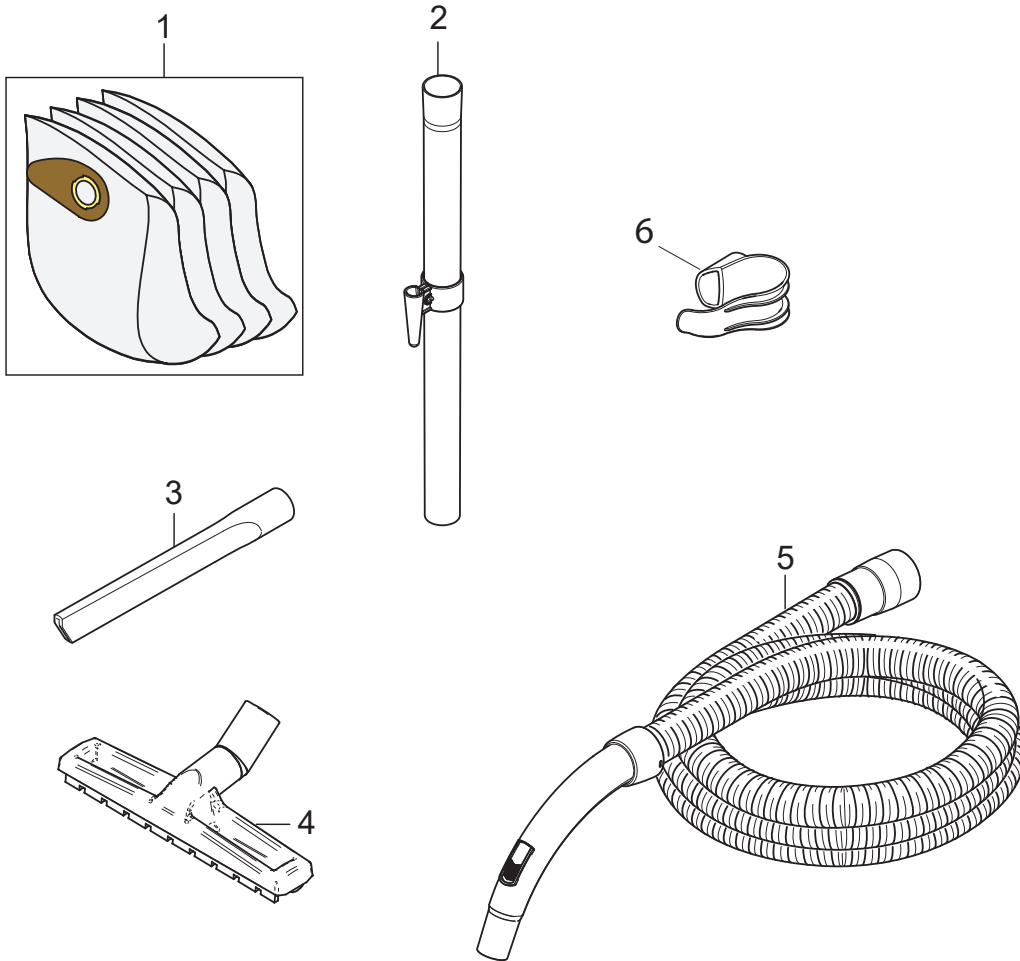

Pos.	Artikel-Nr.	Menge	Variante	Notes
1	107417195	1	Filterbeutel 22L/30l 4 PCS	
1	107417196	1	DUST BAG FLEECE 50L 4 PCS	
2	31000862	1	Saugrohr mit Halteclip	
2		1	Stainless tubes not available	
3		1	Crevice nozzle not available	
4	107417197	1	Bodendüse D36 Nass/Trocken	
5	107417192	1	SUCTION HOSE 2.5M 1 PCS	
5	107417193	1	SUCTION HOSE 4M 1 PCS	
6	107402799	1	Schlauchhalter Haken	
NS	107417190	1	PREMIUM CAR KIT-TOPBOX	
NS	107417191	1	CONVENIENCE KIT-TOPBOX