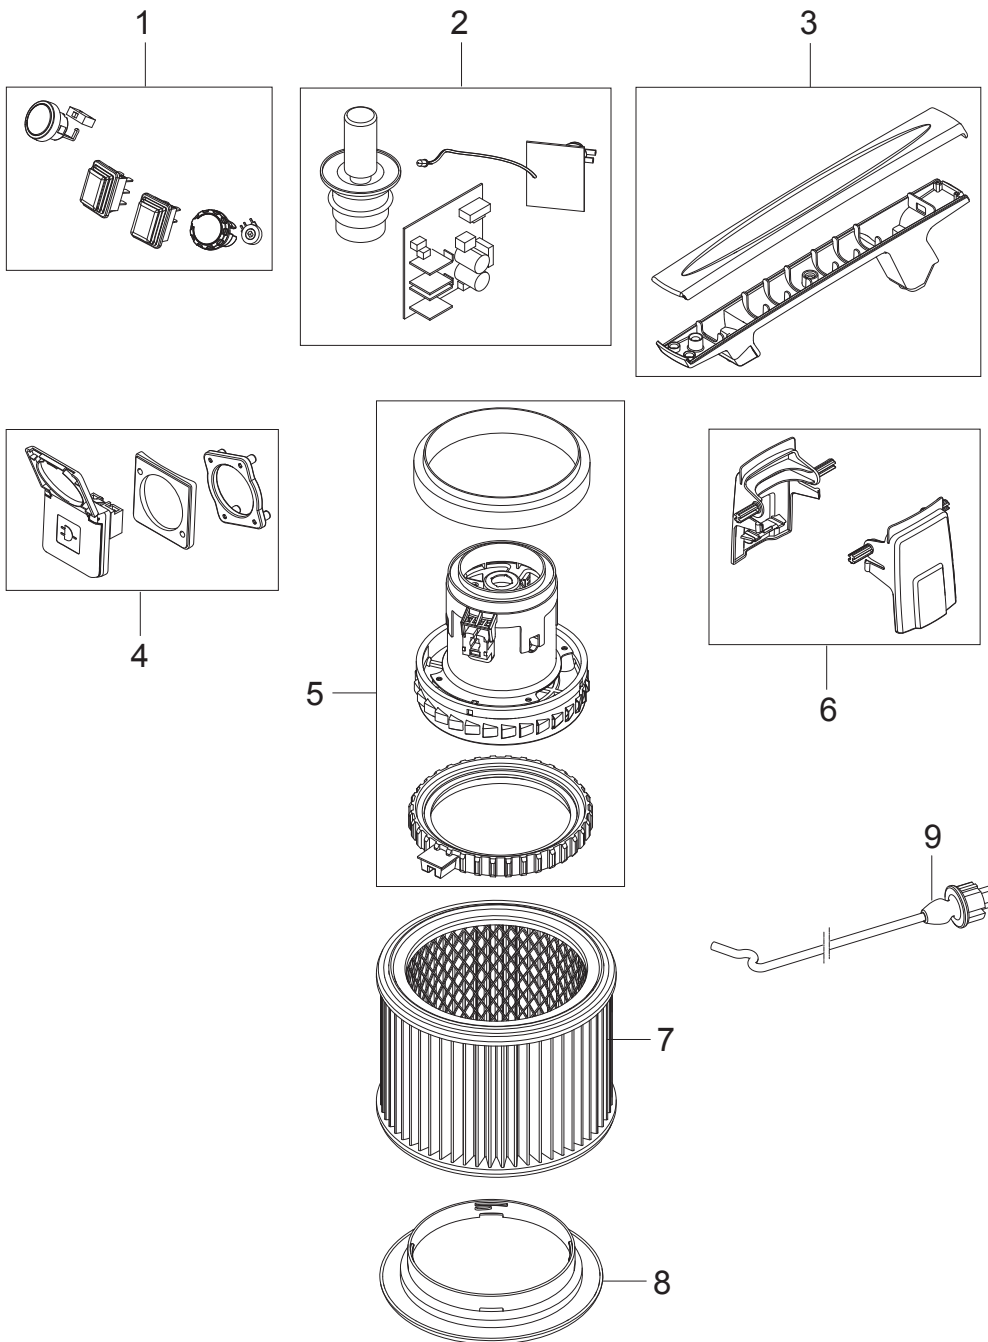

PARTS LIST

2021.09.29

TABLE OF CONTENTS

Upper parts	1
Container 30L	3
Container 30L inox	5
Accessories	7

Pos.	Artikel-Nr.	Menge	Variante	Notes
	128389383	1	10 PCS BOX FOR MULTI II 22 T PREMIUM HOM	
	128501220		4C BOX NILFISK MULTI II 22 INOX 10 PCS	
	128501219		4C BOX NILFISK MULTI II 22 10 PCS	
	128501222		4C BOX NILFISK MULTI II 30 T INOX VSC 10	
	128501221		4C BOX NILFISK MULTI II 30 T EU 10 PCS	
	128501225		4C BOX NILFISK MULTI II 22 T EU 10 PCS	
1	31001049	1	SWITCH KIT	
2	128389141	1	ELECTRIC PARTS	[1]
2	128389141	1	ELECTRIC PARTS	
3	31001051	1	HANDLE KIT	
4	31001052	1	POWER SOCKET EU	
4	31001053	1	POWER SOCKET UK	
4	31001054	1	POWER SOCKET FR	
4	31001055	1	POWER SOCKET AU/NZ	
5	31001056	1	TURBINE 1200W 220V-240V 50HZ W. GASKETS	
5	31001057	1	TURBINE 1400W 220-240 V 50 HZ W. GASKETS	
6	31001058	1	CLAMPS 2 PCS	[2]
7	107417194	1	FILTER KIT 1 PCS	
8	31001059	1	Filterspannscheibe	
9	31001060	1	CABLE H05VV-F2X1MM 2 EU	
9	31001061	1	CABLE H05VV-F2X1MM 2 UK	
9	31001062	1	CABLE H05VV-F2X1MM 2 ZA	
9	31001063	1	CABLE H05VV-F2X1MM 2 NZ/AU	
9	31001076	1	CABLE H05VV-F3X1.5MMX5.5 C EU	
9	31001077	1	CABLE H05VV-F3X1.5MMX5.5 C UK	
	31001091	1	10 PCS OF BOXES MULTI II 22	
	128501220	1	4C BOX NILFISK MULTI II 22 INOX 10 PCS	
	31001096	1	10 PCS OF BOXES MULTI II 22 T INOX	
	128501221	1	4C BOX NILFISK MULTI II 30 T EU 10 PCS	
	128501222	1	4C BOX NILFISK MULTI II 30 T INOX VSC 10	
	31001095	1	10 PCS OF BOXES MULTI II 50	[3]

Part Notes:

- [1] - New Solenoid
 [2] - Not for L50 container
 [3] - STOCK COVERS GUARANTEE

Pos.	Artikel-Nr.	Menge	Variante	Notes
1	31001067	1	CONTAINER 30L - COMPLETE	
2	31000854	1	RAEDER 2 STK	
3	31001065	1	CASTOR WHEELS 2 PCS.	