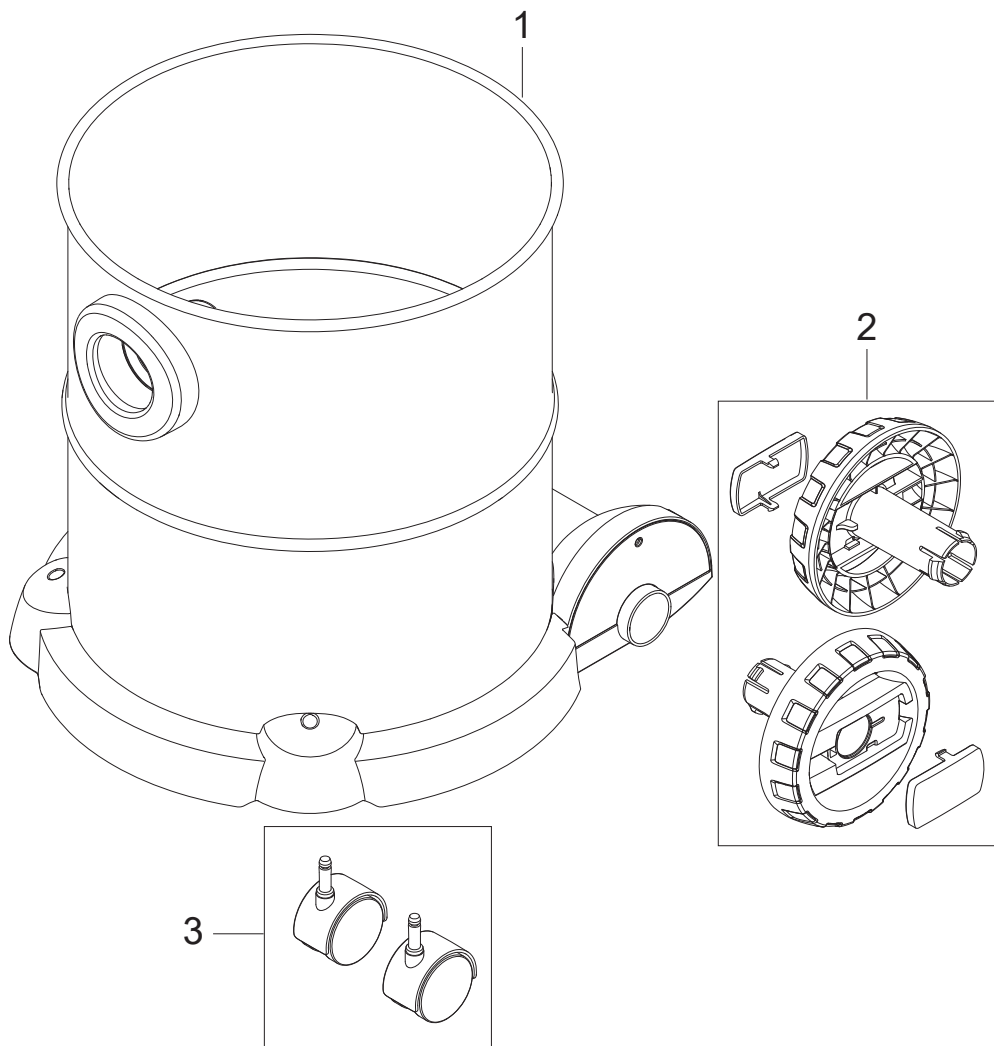

PARTS LIST

2021.09.29

TABLE OF CONTENTS

Upper parts	1
Container 30L	3
Container 30L inox	5
Accessories	7

Pos.	Artikel-Nr.	Menge	Variante	Notes
	128389383	1	10 PCS BOX FOR MULTI II 22 T PREMIUM HOM	
	128501220		4C BOX NILFISK MULTI II 22 INOX 10 PCS	
	128501219		4C BOX NILFISK MULTI II 22 10 PCS	
	128501222		4C BOX NILFISK MULTI II 30 T INOX VSC 10	
	128501221		4C BOX NILFISK MULTI II 30 T EU 10 PCS	
	128501225		4C BOX NILFISK MULTI II 22 T EU 10 PCS	
1	31001049	1	SWITCH KIT	
2	128389141	1	ELECTRIC PARTS	[1]
2	128389141	1	ELECTRIC PARTS	
3	31001051	1	HANDLE KIT	
4	31001052	1	POWER SOCKET EU	
4	31001053	1	POWER SOCKET UK	
4	31001054	1	POWER SOCKET FR	
4	31001055	1	POWER SOCKET AU/NZ	
5	31001056	1	TURBINE 1200W 220V-240V 50HZ W. GASKETS	
5	31001057	1	TURBINE 1400W 220-240 V 50 HZ W. GASKETS	
6	31001058	1	CLAMPS 2 PCS	[2]
7	107417194	1	FILTER KIT 1 PCS	
8	31001059	1	Filterspannscheibe	
9	31001060	1	CABLE H05VV-F2X1MM 2 EU	
9	31001061	1	CABLE H05VV-F2X1MM 2 UK	
9	31001062	1	CABLE H05VV-F2X1MM 2 ZA	
9	31001063	1	CABLE H05VV-F2X1MM 2 NZ/AU	
9	31001076	1	CABLE H05VV-F3X1.5MMX5.5 C EU	
9	31001077	1	CABLE H05VV-F3X1.5MMX5.5 C UK	
	31001091	1	10 PCS OF BOXES MULTI II 22	
	128501220	1	4C BOX NILFISK MULTI II 22 INOX 10 PCS	
	31001096	1	10 PCS OF BOXES MULTI II 22 T INOX	
	128501221	1	4C BOX NILFISK MULTI II 30 T EU 10 PCS	
	128501222	1	4C BOX NILFISK MULTI II 30 T INOX VSC 10	
	31001095	1	10 PCS OF BOXES MULTI II 50	[3]

Part Notes:

- [1] - New Solenoid
 [2] - Not for L50 container
 [3] - STOCK COVERS GUARANTEE

Pos.	Artikel-Nr.	Menge	Variante	Notes
1	31001067	1	CONTAINER 30L - COMPLETE	
2	31000854	1	RAEDER 2 STK	
3	31001065	1	CASTOR WHEELS 2 PCS.	