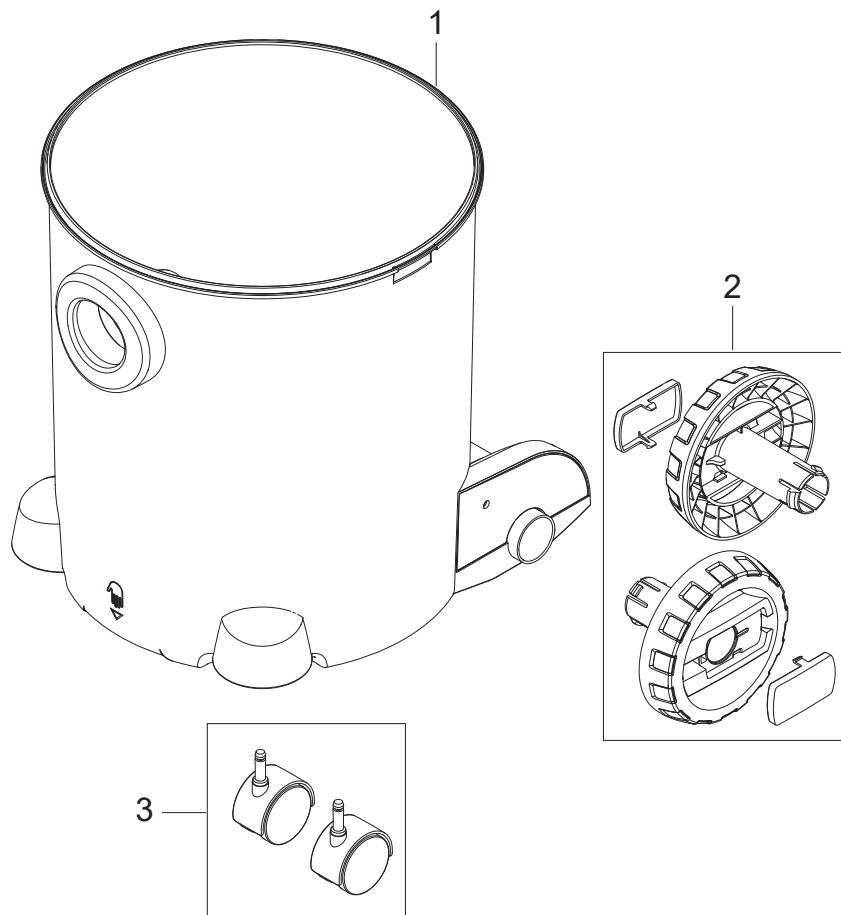

PARTS LIST

2021.09.29

TABLE OF CONTENTS

Upper parts	1
Container 30L	3
Container 30L inox	5
Accessories	7

Pos.	Artikel-Nr.	Menge	Variante	Notes
	128389383	1	10 PCS BOX FOR MULTI II 22 T PREMIUM HOM	
	128501220		4C BOX NILFISK MULTI II 22 INOX 10 PCS	
	128501219		4C BOX NILFISK MULTI II 22 10 PCS	
	128501222		4C BOX NILFISK MULTI II 30 T INOX VSC 10	
	128501221		4C BOX NILFISK MULTI II 30 T EU 10 PCS	
	128501225		4C BOX NILFISK MULTI II 22 T EU 10 PCS	
1	31001049	1	SWITCH KIT	
2	128389141	1	ELECTRIC PARTS	[1]
2	128389141	1	ELECTRIC PARTS	
3	31001051	1	HANDLE KIT	
4	31001052	1	POWER SOCKET EU	
4	31001053	1	POWER SOCKET UK	
4	31001054	1	POWER SOCKET FR	
4	31001055	1	POWER SOCKET AU/NZ	
5	31001056	1	TURBINE 1200W 220V-240V 50HZ W. GASKETS	
5	31001057	1	TURBINE 1400W 220-240 V 50 HZ W. GASKETS	
6	31001058	1	CLAMPS 2 PCS	[2]
7	107417194	1	FILTER KIT 1 PCS	
8	31001059	1	Filterspannscheibe	
9	31001060	1	CABLE H05VV-F2X1MM 2 EU	
9	31001061	1	CABLE H05VV-F2X1MM 2 UK	
9	31001062	1	CABLE H05VV-F2X1MM 2 ZA	
9	31001063	1	CABLE H05VV-F2X1MM 2 NZ/AU	
9	31001076	1	CABLE H05VV-F3X1.5MMX5.5 C EU	
9	31001077	1	CABLE H05VV-F3X1.5MMX5.5 C UK	
	31001091	1	10 PCS OF BOXES MULTI II 22	
	128501220	1	4C BOX NILFISK MULTI II 22 INOX 10 PCS	
	31001096	1	10 PCS OF BOXES MULTI II 22 T INOX	
	128501221	1	4C BOX NILFISK MULTI II 30 T EU 10 PCS	
	128501222	1	4C BOX NILFISK MULTI II 30 T INOX VSC 10	
	31001095	1	10 PCS OF BOXES MULTI II 50	[3]

Part Notes:

- [1] - New Solenoid
 [2] - Not for L50 container
 [3] - STOCK COVERS GUARANTEE

Pos.	Artikel-Nr.	Menge	Variante	Notes
1	31001067	1	CONTAINER 30L - COMPLETE	
2	31000854	1	RAEDER 2 STK	
3	31001065	1	CASTOR WHEELS 2 PCS.	