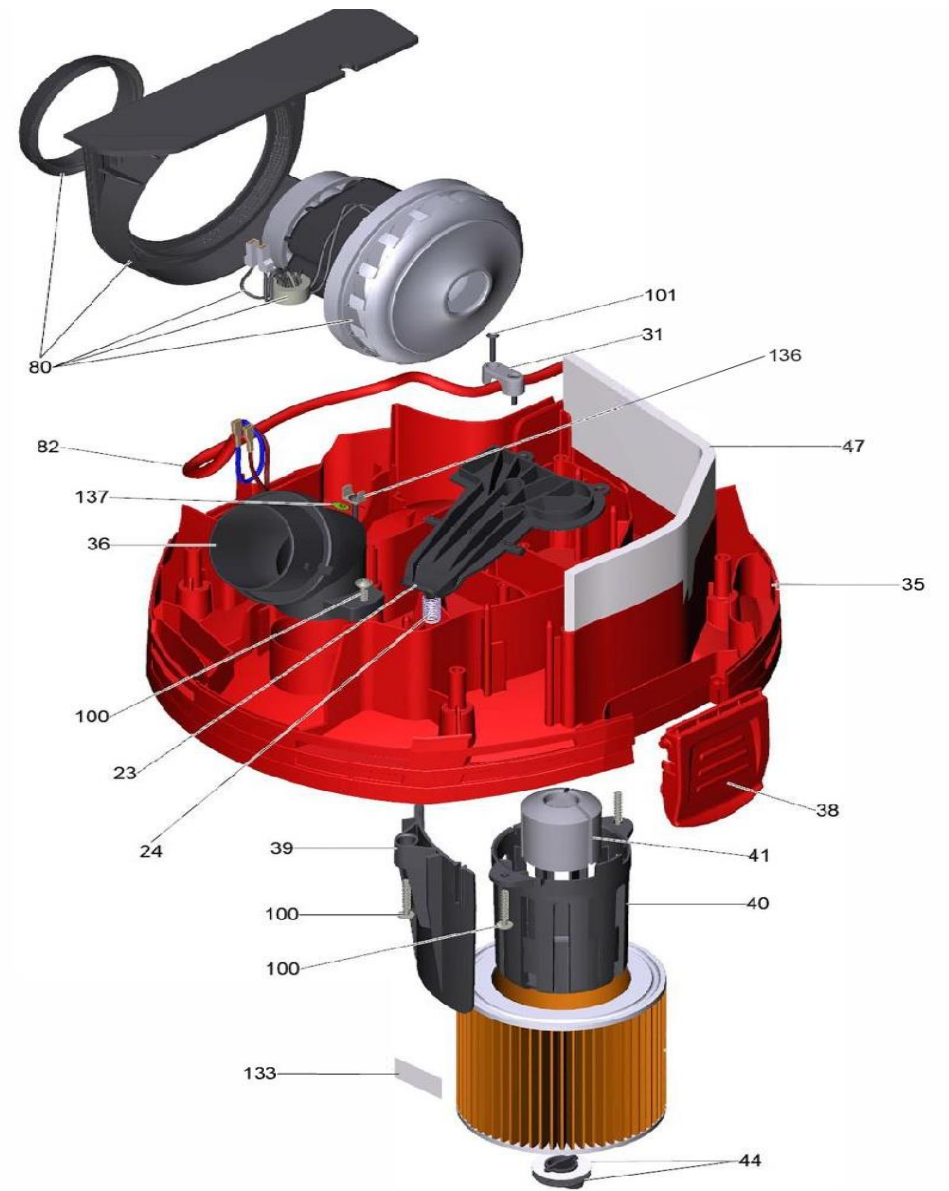

NTS eCRAFT APL-1430 - 102580						
POS	Reference number	Beschreibung	Description	Quantity	Unit	PG
20	454573	Haube Ersatz APL	Cover replacement APL	1.000	ST	022
22	454566	Taster Abreinigung Ersatz	Pushbutton dedusting replacement	1.000	ST	009
23	454580	Klappe Abreinigung Ersatz	Flap dedusting replacement	1.000	ST	008
24	454641	Schraubfeder Ersatz	Helical spring replacement	1.000	ST	006
25	454498	Dichtung Schalter Ersatz	Seal switch replacement	1.000	ST	006
26	454559	Set Handgriff	Set hand grip	1.000	ST	011
29	454535	Haltegriff Seil Ersatz	Handle rope replacement	1.000	ST	006
30	454542	Schlaufe Ersatz	Loop replacement	1.000	ST	010
31	454603	Zugentlastung Kabel Ersatz	Strain relief cable replacement	1.000	ST	006
35	454528	Gehäuse Grundplatte Ersatz	Housing base plate replacement	1.000	ST	022
36	454467	Sauganschluss Ersatz el. Con.	Suction connection replacement el. conducting Starmix	1.000	ST	012
38	454658	Lasche Verschluss Ersatz	Strap closure replacement	2.000	ST	011
39	454283	Filter Schutz Ersatz	Filter protection replacement	1.000	ST	009
40	454306	Filterkorb Ersatz	Filtering basket replacement	1.000	ST	009
41	454290	Schwimmer Ersatz	Float replacement	1.000	ST	006
44	454320	Set Verschluss Patronenfilter	Set closure cartridge filter	1.000	ST	006
47	455945	Dämmmatte Luftführung Ersatz	Insulating mat air circulation replacement	1.000	ST	012
48	454634	Isolierung Matte Ersatz	Insulating mat replacement	1.000	ST	012
49	455242	Gelenk Grundplatte Ersatz	Joint base plate replacement	1.000	ST	015
50	455211	Behälter Metall Ersatz	Tank metal replacement	1.000	ST	037
51	454375	Rad D120 Ersatz	Wheel replacement D120	2.000	ST	012
52	454368	Lenkrolle Ersatz	Double castor replacement	2.000	ST	012
53	455235	Fahrgestell Metall Ersatz	Chassis metal replacement	1.000	ST	022
54	455259	Dichtung Grundplatte Ersatz	Seal base plate replacement	1.000	ST	010
60	454405	Steckdose EU Ersatz	Plug socket replacement *EU	1.000	ST	016
61	454399	Rahmen Steckdose Ersatz	Frame plug socket replacement	1.000	ST	008
80	454337	Set Motor	Set motor	1.000	ST	038
81	454481	Schalter 2-stufig Ersatz	Switch 2-level replacement	1.000	ST	015
82	454504	Netzanschlusskabel EU	Power cable APL EU	1.000	ST	026
83	454443	Schalterelektronik Ersatz	Electronics replacement	1.000	ST	023
86	454436	Set Kabel	Set cable	1.000	ST	010
91	455228	Feder Ersatz	Spring replacement	1.000	ST	006
92	455266	Metallkette Ersatz	Metal chain replacement	1.000	ST	006
96	455952	Kabelband Natur ER. 4,6X150mm	Cable tape nature replacement 4,6x150mm	1.000	ST	008
100	454450	Set Schraube 5x30	Set screw 5x30	11.000	ST	016
101	454597	Set Schraube 4.1X22	Set screw 4.1x22	2.000	ST	008
103	454429	Set Schraube 3X18	Set screw 3x18	1.000	ST	009
104	454610	Set Sicherungsscheibe	Set lock washer	2.000	ST	010
132	454474	Schild L-Aufkleber Ersatz	Label L-label replacement	1.000	ST	007
133	455990	Etikett Filter Ersatz	Label filter replacement	1.000	ST	006
135	455969	Kabel grün/gelb Ersatz 1,5X180	Cable green/yellow replacement 1,5mm²x180mm	1.000	ST	009
136	455976	Flachstecker Ersatz	Tab replacement	1.000	ST	006
137	455983	Etikett Erdung Ersatz	Label earthing replacement	1.000	ST	007

NTS eCRAFT APL-1430