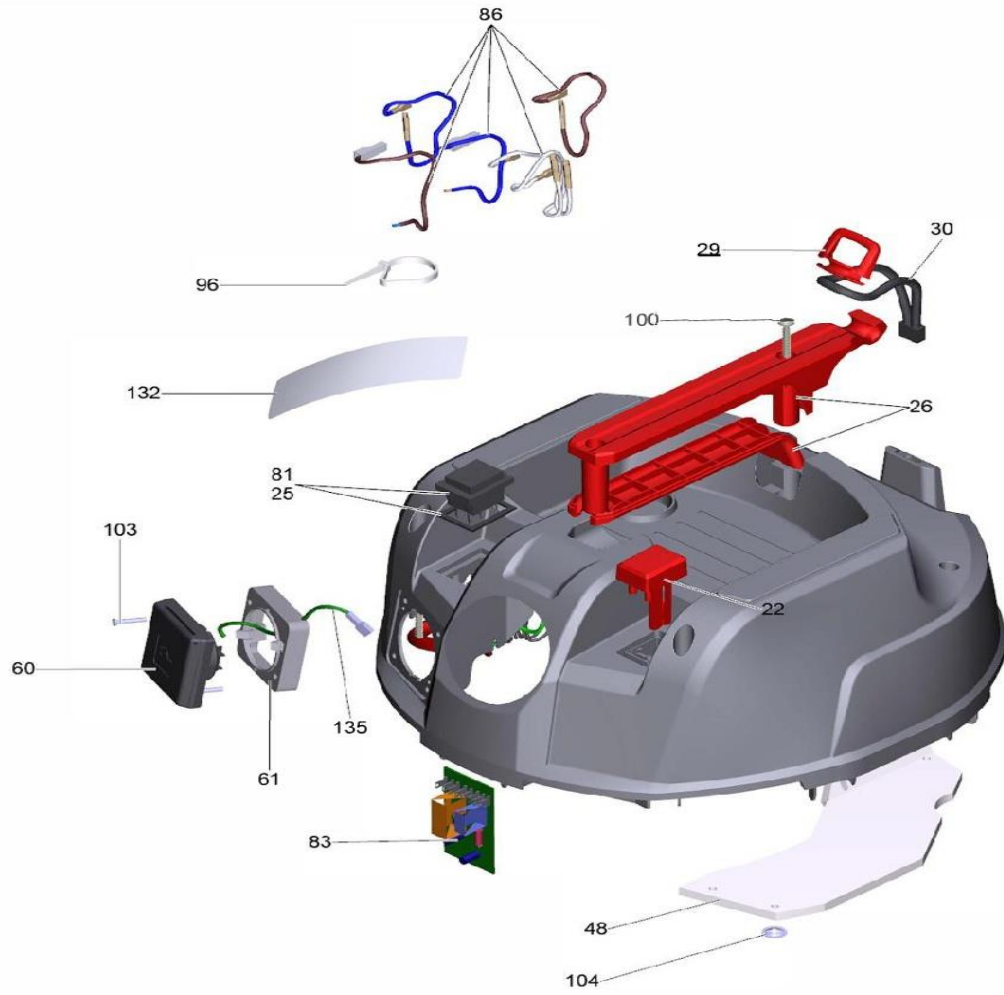

NTS eCRAFT APL-1430 - 102580						
POS	Reference number	Beschreibung	Description	Quantity	Unit	PG
20	454573	Haube Ersatz APL	Cover replacement APL	1.000	ST	022
22	454566	Taster Abreinigung Ersatz	Pushbutton dedusting replacement	1.000	ST	009
23	454580	Klappe Abreinigung Ersatz	Flap dedusting replacement	1.000	ST	008
24	454641	Schraubfeder Ersatz	Helical spring replacement	1.000	ST	006
25	454498	Dichtung Schalter Ersatz	Seal switch replacement	1.000	ST	006
26	454559	Set Handgriff	Set hand grip	1.000	ST	011
29	454535	Haltegriff Seil Ersatz	Handle rope replacement	1.000	ST	006
30	454542	Schlaufe Ersatz	Loop replacement	1.000	ST	010
31	454603	Zugentlastung Kabel Ersatz	Strain relief cable replacement	1.000	ST	006
35	454528	Gehäuse Grundplatte Ersatz	Housing base plate replacement	1.000	ST	022
36	454467	Sauganschluss Ersatz el. Con.	Suction connection replacement el. conducting Starmix	1.000	ST	012
38	454658	Lasche Verschluss Ersatz	Strap closure replacement	2.000	ST	011
39	454283	Filter Schutz Ersatz	Filter protection replacement	1.000	ST	009
40	454306	Filterkorb Ersatz	Filtering basket replacement	1.000	ST	009
41	454290	Schwimmer Ersatz	Float replacement	1.000	ST	006
44	454320	Set Verschluss Patronenfilter	Set closure cartridge filter	1.000	ST	006
47	455945	Dämmmatte Luftführung Ersatz	Insulating mat air circulation replacement	1.000	ST	012
48	454634	Isolierung Matte Ersatz	Insulating mat replacement	1.000	ST	012
49	455242	Gelenk Grundplatte Ersatz	Joint base plate replacement	1.000	ST	015
50	455211	Behälter Metall Ersatz	Tank metal replacement	1.000	ST	037
51	454375	Rad D120 Ersatz	Wheel replacement D120	2.000	ST	012
52	454368	Lenkrolle Ersatz	Double castor replacement	2.000	ST	012
53	455235	Fahrgestell Metall Ersatz	Chassis metal replacement	1.000	ST	022
54	455259	Dichtung Grundplatte Ersatz	Seal base plate replacement	1.000	ST	010
60	454405	Steckdose EU Ersatz	Plug socket replacement *EU	1.000	ST	016
61	454399	Rahmen Steckdose Ersatz	Frame plug socket replacement	1.000	ST	008
80	454337	Set Motor	Set motor	1.000	ST	038
81	454481	Schalter 2-stufig Ersatz	Switch 2-level replacement	1.000	ST	015
82	454504	Netzanschlusskabel EU	Power cable APL EU	1.000	ST	026
83	454443	Schalterelektronik Ersatz	Electronics replacement	1.000	ST	023
86	454436	Set Kabel	Set cable	1.000	ST	010
91	455228	Feder Ersatz	Spring replacement	1.000	ST	006
92	455266	Metallkette Ersatz	Metal chain replacement	1.000	ST	006
96	455952	Kabelband Natur ER. 4,6X150mm	Cable tape nature replacement 4,6x150mm	1.000	ST	008
100	454450	Set Schraube 5x30	Set screw 5x30	11.000	ST	016
101	454597	Set Schraube 4.1X22	Set screw 4.1x22	2.000	ST	008
103	454429	Set Schraube 3X18	Set screw 3x18	1.000	ST	009
104	454610	Set Sicherungsscheibe	Set lock washer	2.000	ST	010
132	454474	Schild L-Aufkleber Ersatz	Label L-label replacement	1.000	ST	007
133	455990	Etikett Filter Ersatz	Label filter replacement	1.000	ST	006
135	455969	Kabel grün/gelb Ersatz 1,5X180	Cable green/yellow replacement 1,5mm²x180mm	1.000	ST	009
136	455976	Flachstecker Ersatz	Tab replacement	1.000	ST	006
137	455983	Etikett Erdung Ersatz	Label earthing replacement	1.000	ST	007

NTS eCRAFT APL-1430