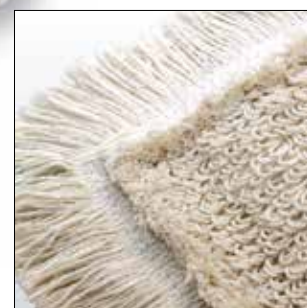

Classic

Profimopp aus Baumwolle
Farbe: weiß
Garnmischung: 50% Edelbaumwolle, 50 % Polyester
Breite: 40 und 50 cm
Gewicht: ca. 170 gr. in 40 cm Breite
ca. 210 gr. in 50 cm Breite