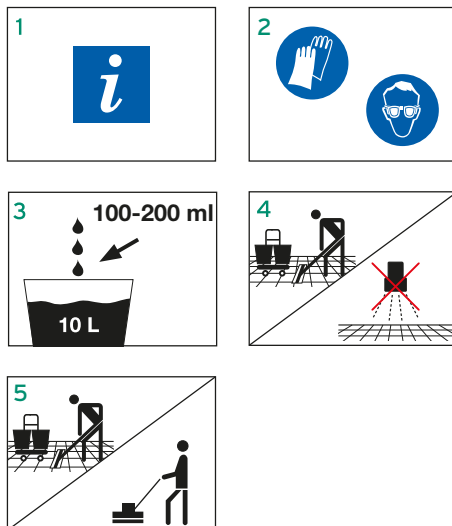

Es-te super SPEZIAL-WISCHPFLEGE

Es-te super ist eine Spezial-Wischpflege für die tägliche Unterhaltsreinigung mit einem hohen Anteil an natürlichen Seifen und hochwertigen Wachsen. Der hohe Pflegeanteil in **Es-te super** hinterlässt einen seidenglänzenden, schmutzabweisenden und trittsicheren Pflegefilm, der leicht polierbar ist. Das ökologisch geprüfte **Es-te super** ist bestens geeignet für die Reinigung von Bodenbelägen in Bereichen von Fernmelde- und EDV-Anlagen.

Anwendungsbereich: Zur Reinigung und Pflege aller wasserfesten Bodenbeläge.

- **Sauber** Schmutzabweisender Pflegefilm reduziert die Wiederanschmutzung in stark frequentierten Objektbereichen.
- **Sicher** Stark rutschhemmend und trittsicher.
- **Effizient** Reinigt, pflegt und schützt in einem Arbeitsgang.

ANWENDUNGSWEISE

1. Entnehmen Sie die Anwendungsweise dem Reinigungsplan und Produktetikett. Stellen Sie Warnschilder mit dem Hinweis "Achtung Rutschgefahr" auf, bis der Boden wieder vollkommen trocken ist.
2. Geeignete Schutzkleidung gemäß Sicherheitsdatenblatt bei Verwendung des Produktes tragen.
3. Zur Unterhaltsreinigung je nach Verschmutzungsgrad 100 - 200 ml **Es-te super** auf 10 L Wasser geben.
4. Den Boden mit dem Ecolab rasanTec-System nass wischen und trocknen lassen. Kein Nachspülen erforderlich.
5. Zur Intervallreinigung 300 - 400 ml **Es-te super** auf 10 L Wasser geben. Boden wischen, Schmutz aufnehmen. Ergibt Seidenglanz durch nachpolieren.